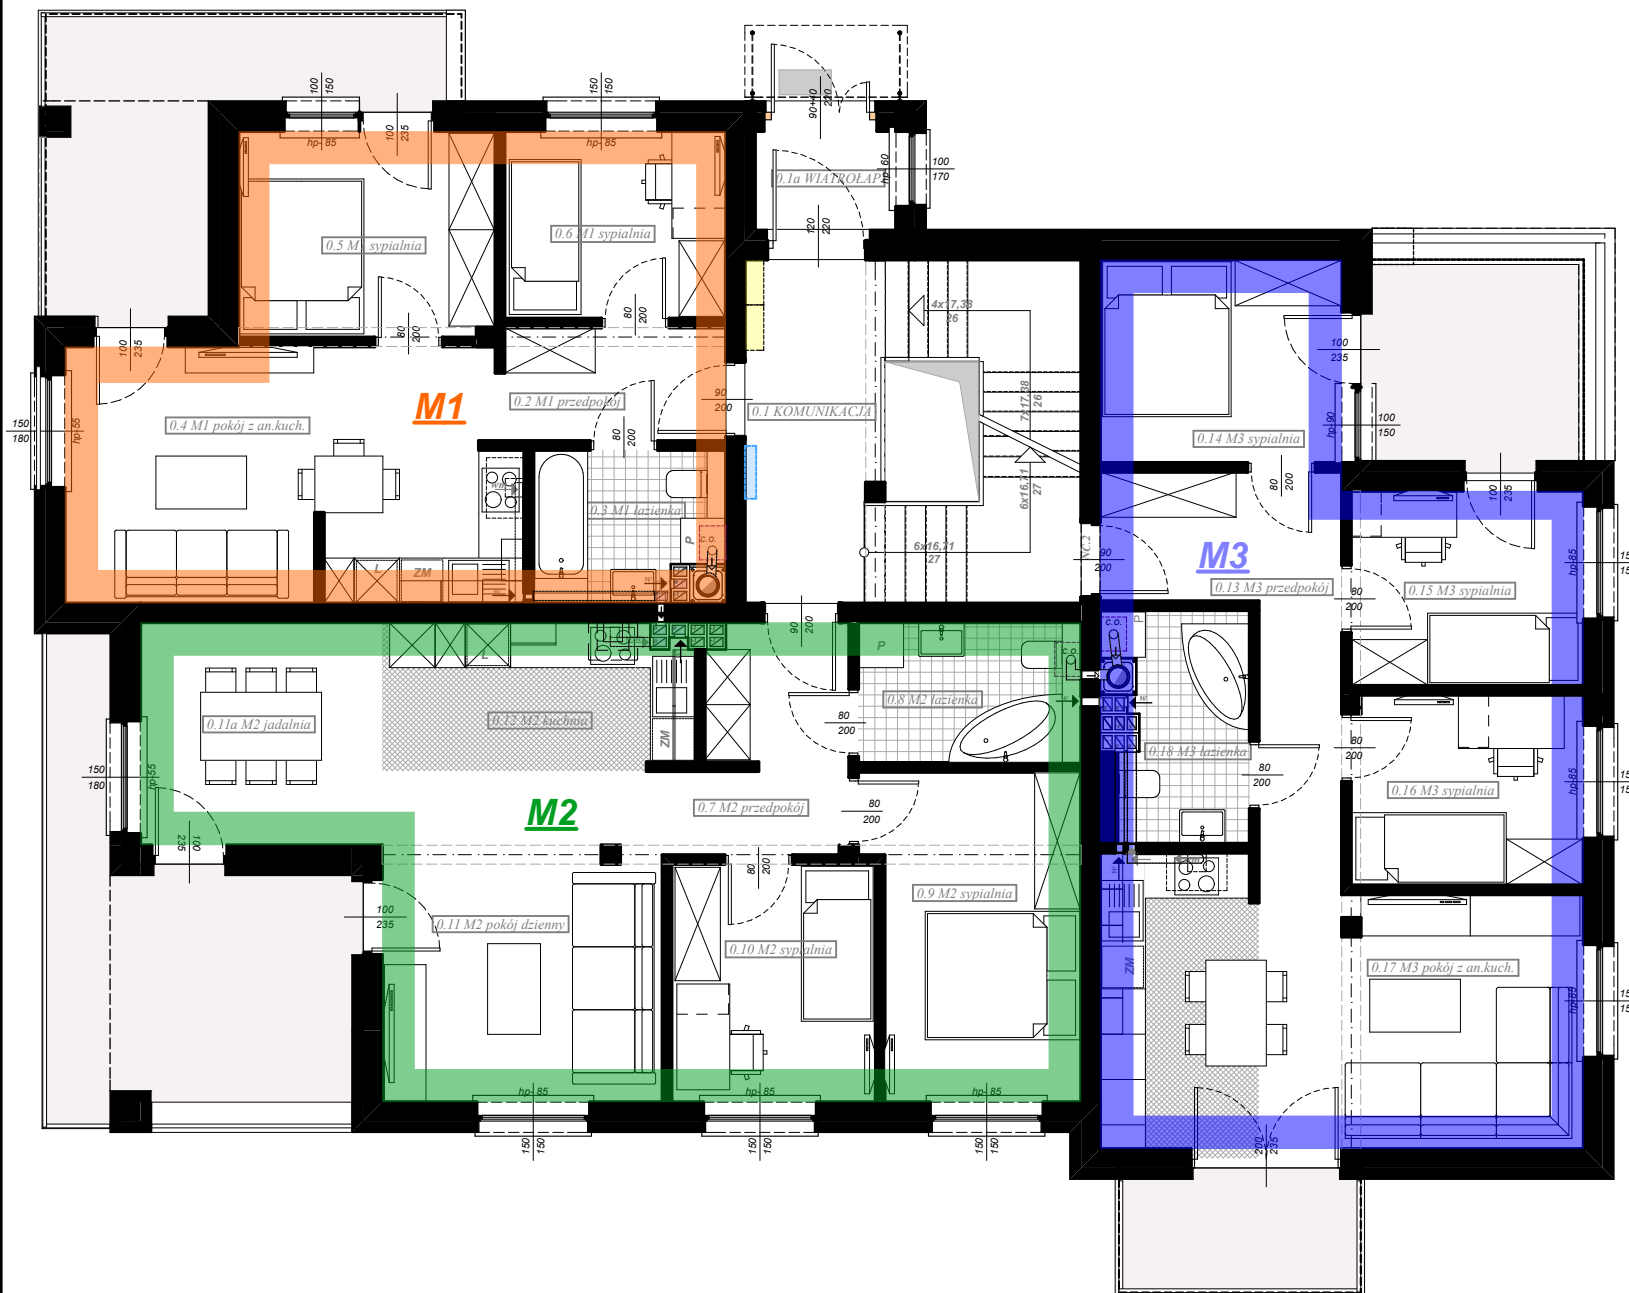

BLOK II - parter

M1

0.2 M1 przedpokój	4,6
0.3 M1 łazienka	4,8
0.4 M1 pokój z an.kuch.	19,9
0.5 M1 sypialnia	9,2
0.6 M1 sypialnia	7,3
	45,8 m²

M2

0.7 M2 przedpokój	6,4
0.8 M2 łazienka	5,5
0.9 M2 sypialnia	11,8
0.10 M2 sypialnia	8,5
0.11 M2 pokój dzienny	16,2
0.11a M2 jadalnia	9,4
0.12 M2 kuchnia	7,9
	65,7 m²

M3

0.13 M3 przedpokój	9,9
0.14 M3 sypialnia	8,6
0.15 M3 sypialnia	7,9
0.16 M3 sypialnia	7,7
0.17 M3 pokój z an.kuch.	22,4
0.18 M3 łazienka	5,5
	62,0 m²