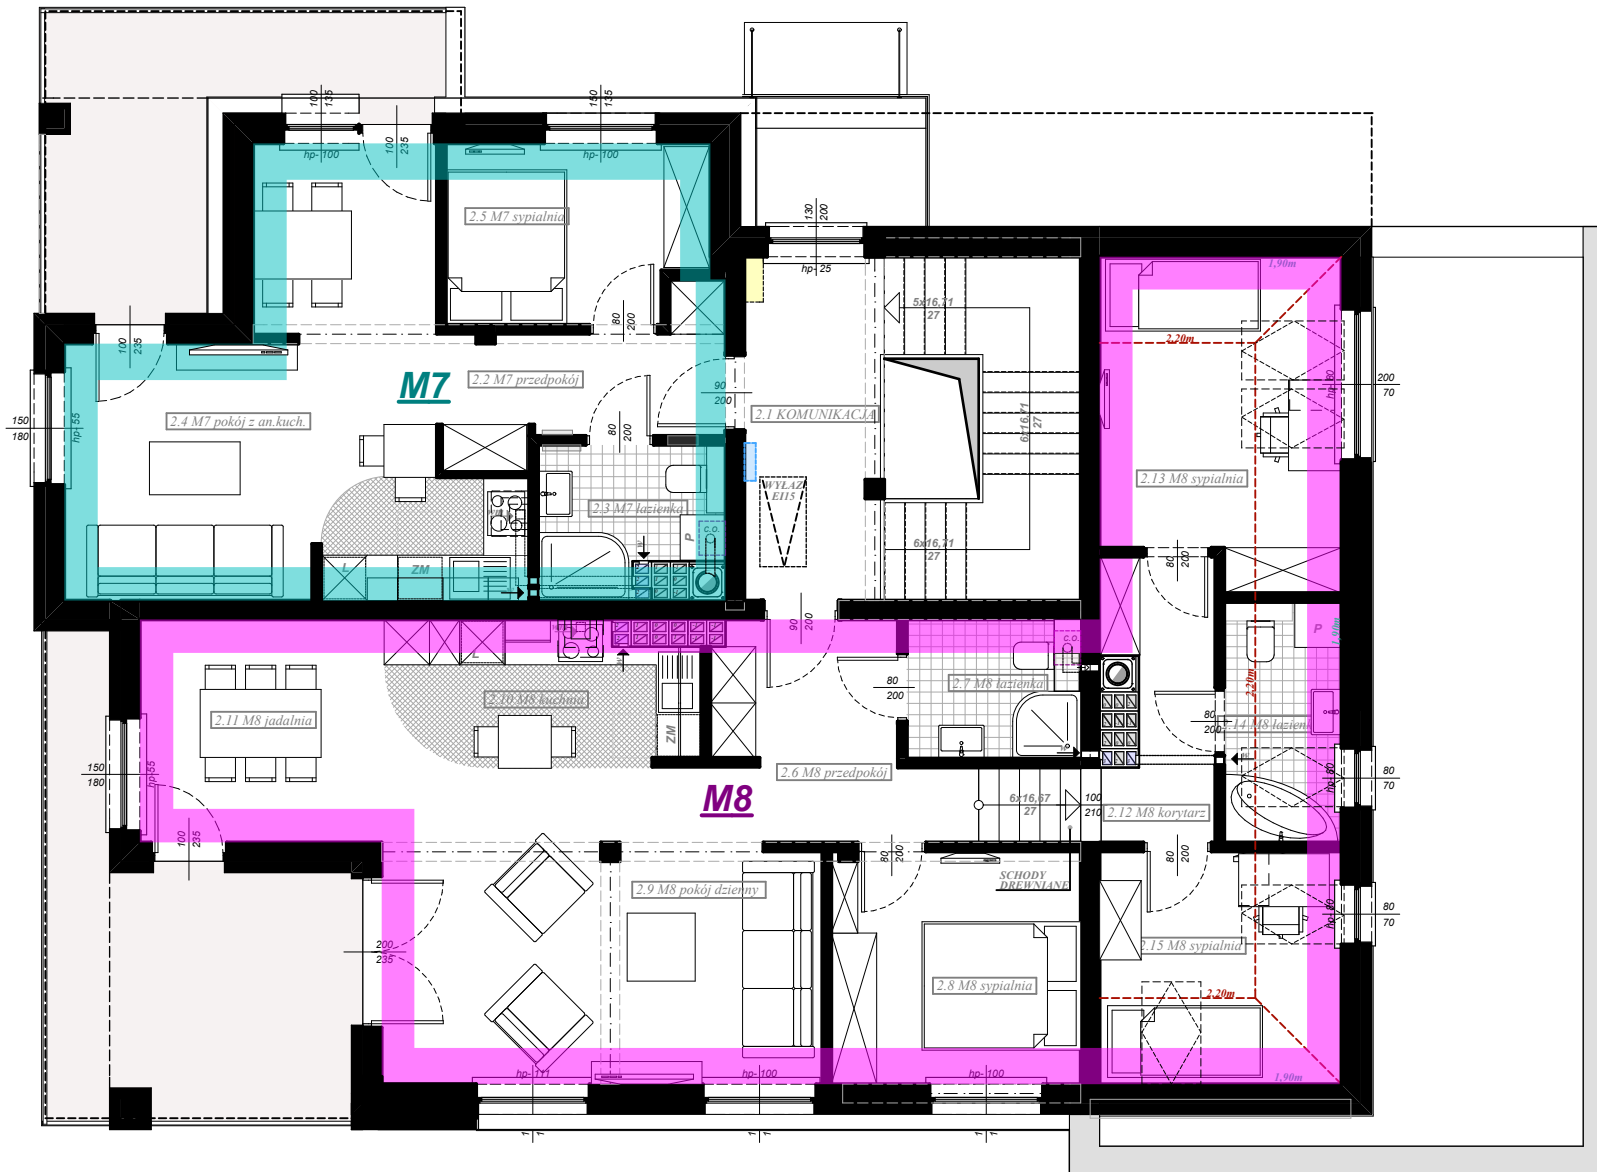

BLOK II - II piętro

M7	
2.2 M7 przedpokój	6,2
2.3 M7 łazienka	4,5
2.4 M7 pokój z an.kuch.	25,0
2.5 M7 sypialnia	7,9
	43,6 m2

M8	
2.6 M8 przedpokój	8,8
2.7 M8 łazienka	4,3
2.8 M8 sypialnia	10,1
2.9 M8 pokój dzienny	23,4
2.10 M8 kuchnia	7,8
2.11 M8 jadalnia	9,4
2.12 M8 korytarz	5,3
2.13 M8 sypialnia	13,2
2.14 M8 łazienka	4,9
2.15 M8 sypialnia	9,9
	97,1 m2