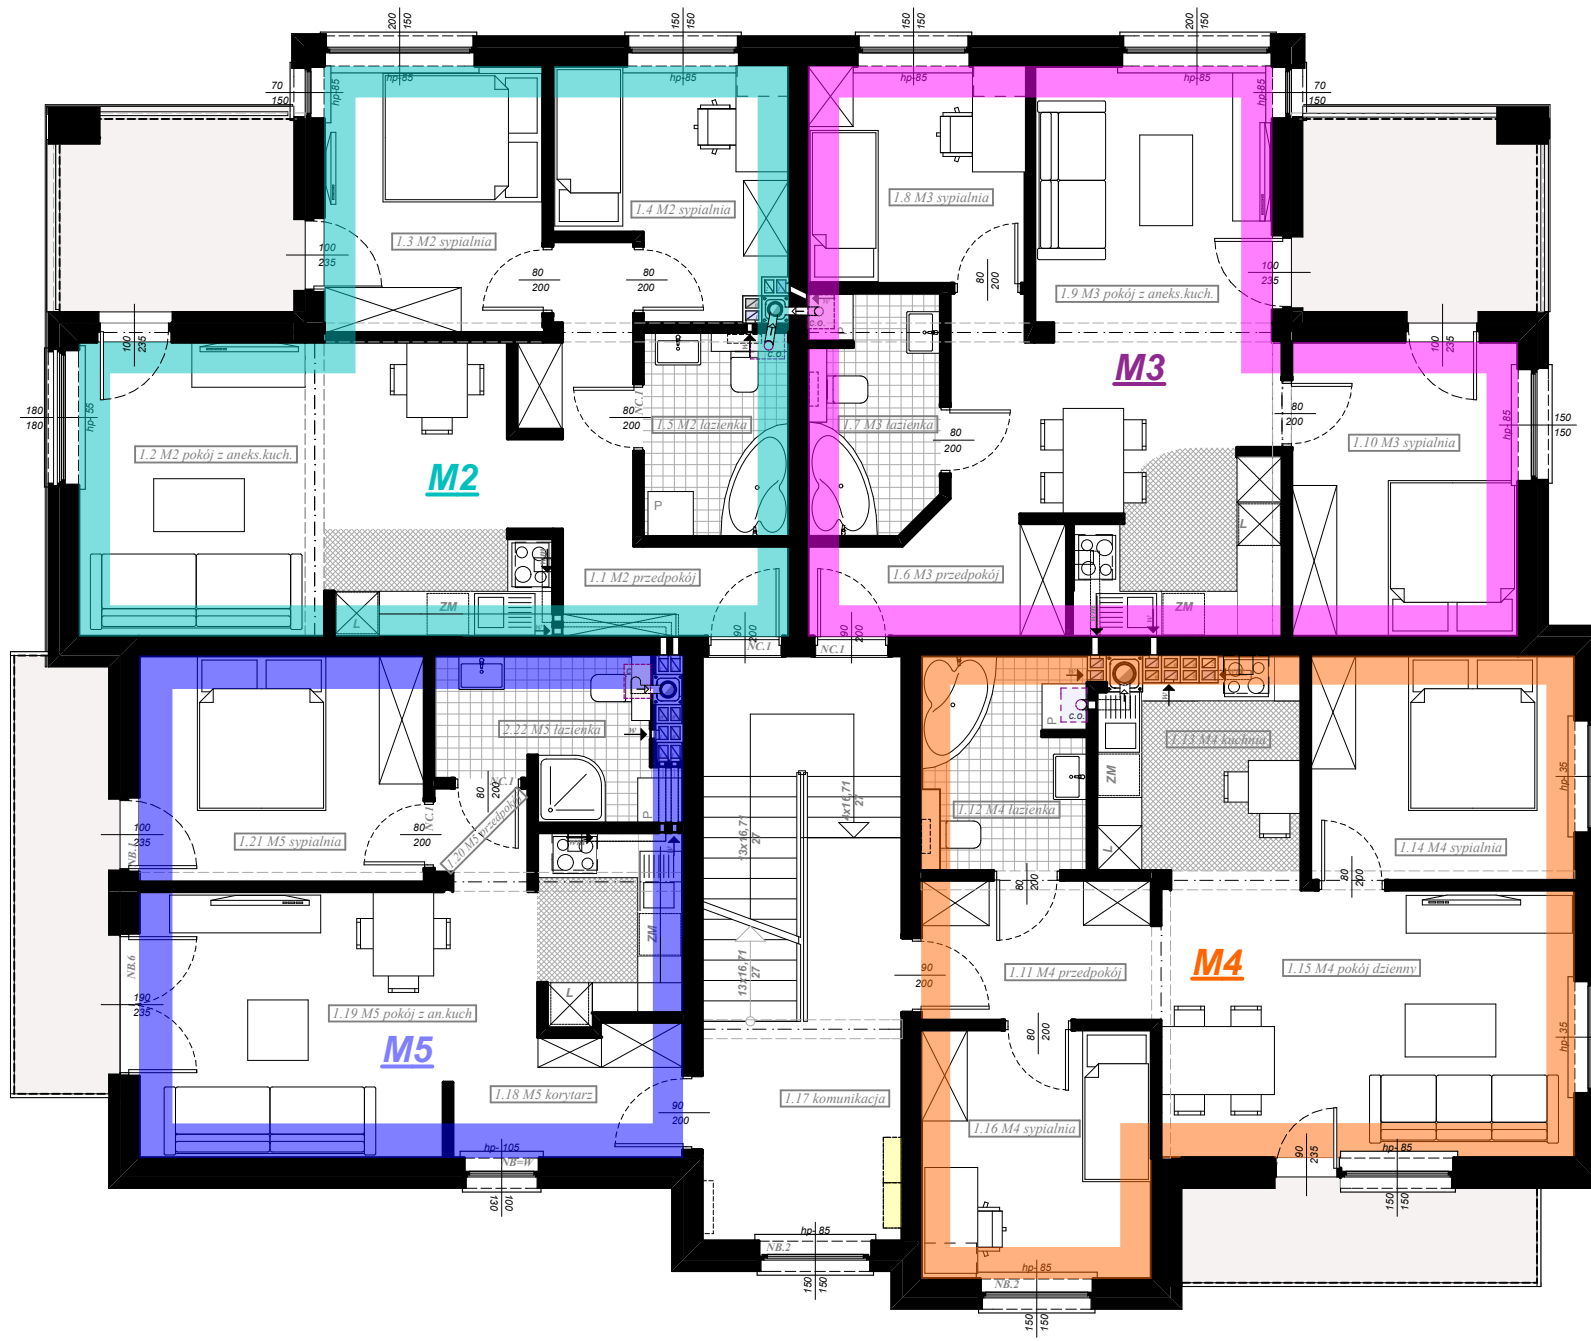

BLOK nr I - I piętro

M2	
1.1 M2 przedpokój	9,1
1.2 M2 pokój z aneks.kuch.	22,9
1.3 M2 sypialnia	10,2
1.4 M2 sypialnia	8,9
1.5 M2 łazienka	5,2
56,3 m²	

M3	
1.6 M3 przedpokój	7,8
1.7 M3 łazienka	5,5
1.8 M3 sypialnia	8,3
1.9 M3 pokój z aneks.kuch.	23,6
1.10 M3 sypialnia	11,7
56,9 m²	

M4	
1.11 M4 przedpokój	5,8
1.12 M4 łazienka	6,3
1.13 M4 kuchnia	7,5
1.14 M4 sypialnia	10,4
1.15 M4 pokój dzienny	19,4
1.16 M4 sypialnia	10,1
59,5 m²	

M5	
1.18 M5 korytarz	4,8
1.19 M5 pokój z an.kuch	21,7
1.20 M5 przedpokój	1,7
2.22 M5 łazienka	5,8
1.21 M5 sypialnia	11,3
45,3 m²	