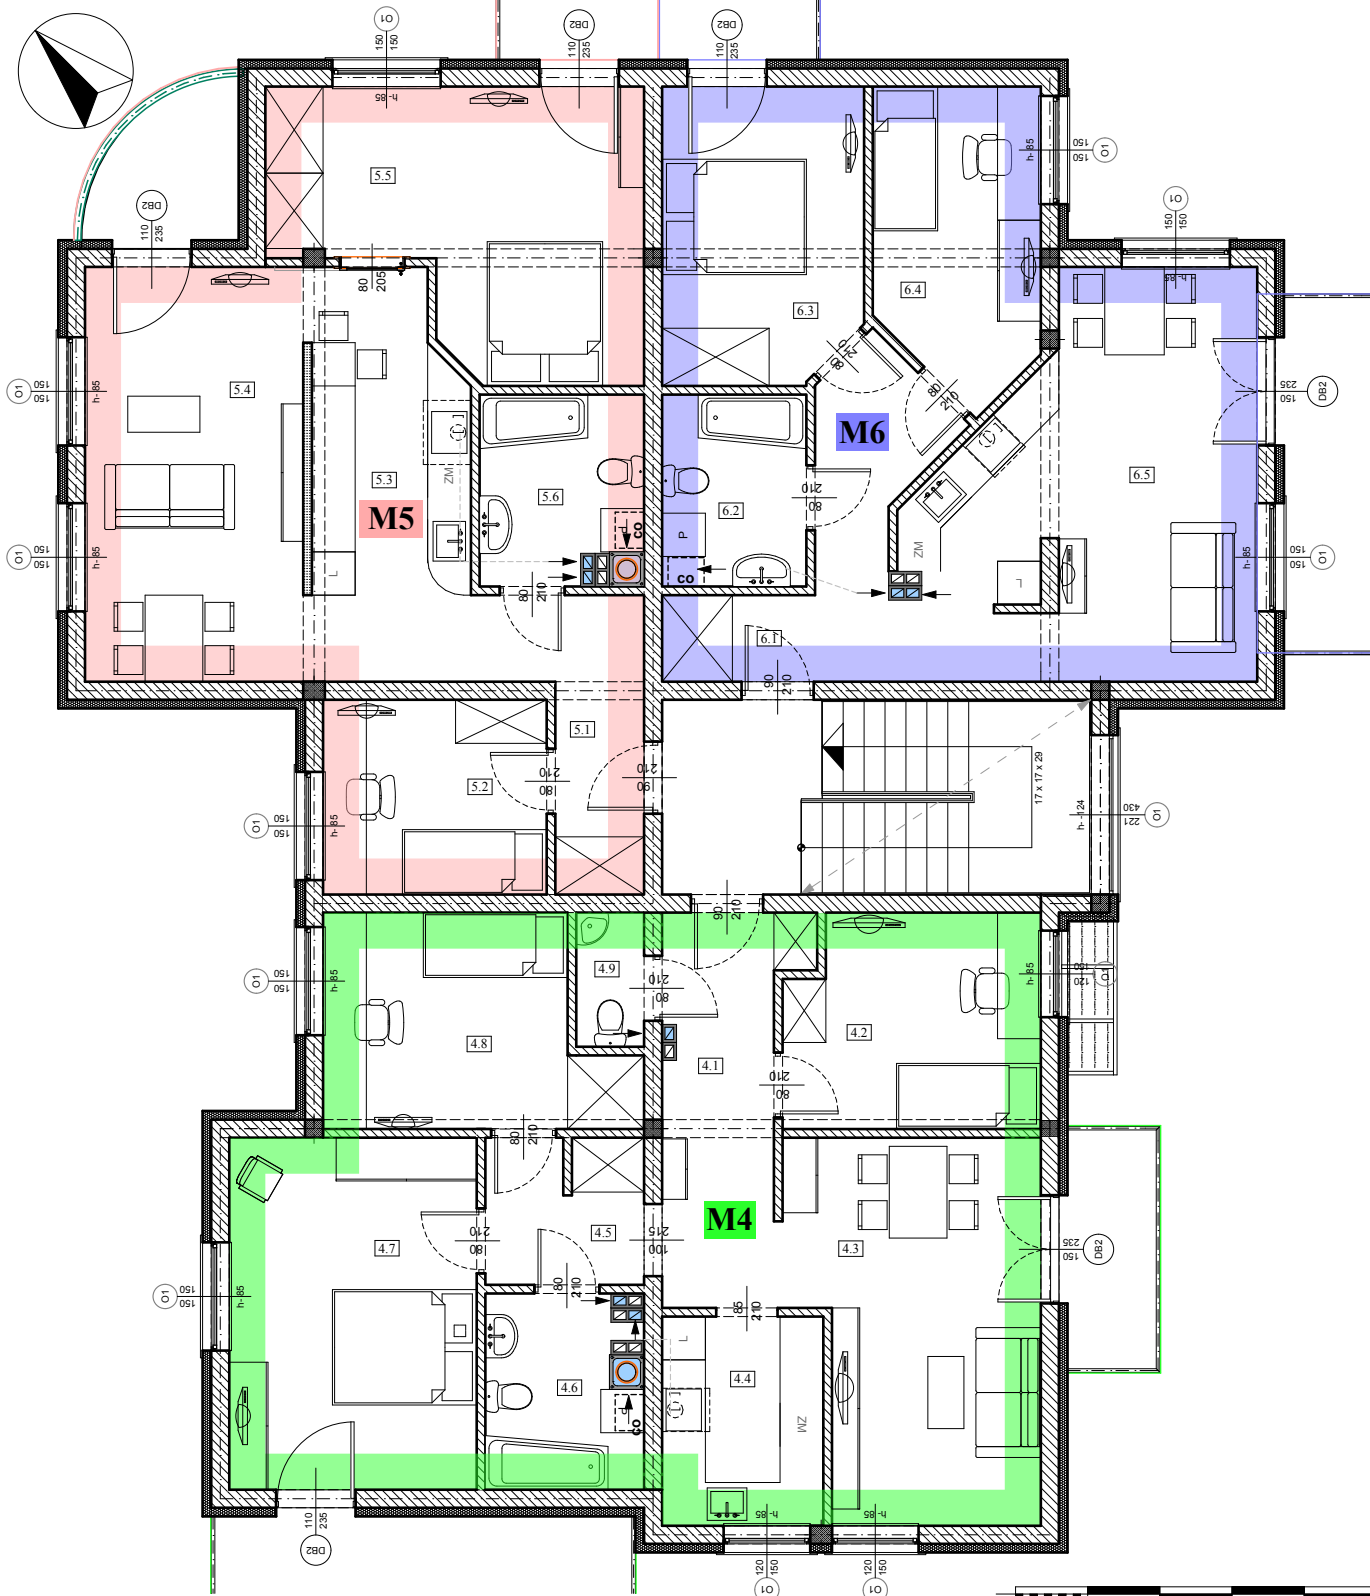

BLOK NR. 4 PIĘTRO

Pn

MIESZKANIE NR. 5 / BLOK IV

5.1	hall	6,62	67,57m²
5.2	sypialnia	8,37	
5.3	kuchnia	12,01	
5.4	salon	17,66	
5.5	sypialnia	17,26	
5.6	łazienka	5,65	

MIESZKANIE NR. 6 / BLOK IV

6.1	hall	11,16	58,15m²
6.2	łazienka	5,32	
6.3	sypialnia	11,39	
6.4	sypialnia	9,30	
6.5	salon+kuchnia	20,98	

MIESZKANIE NR. 4 / BLOK IV

4.1	hall	9,14	83,14m²
4.2	sypialnia	10,62	
4.3	salon	16,75	
4.4	kuchnia	6,58	
4.5	hall 2	3,26	
4.6	łazienka	4,89	
4.7	sypialnia	17,85	
4.8	sypialnia	12,16	
4.9	wc	1,89	