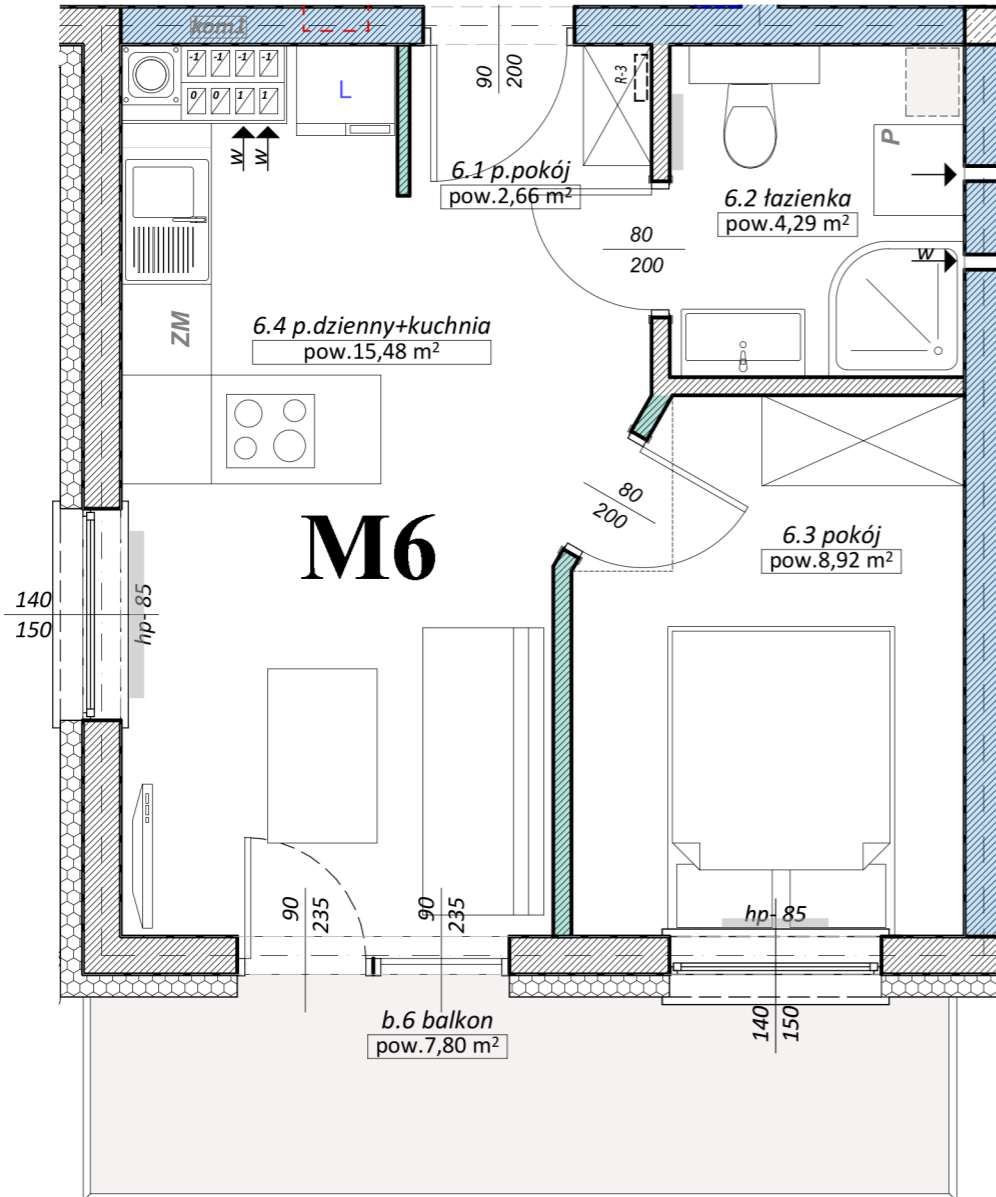

M6

Pow. użytkowa mieszkania M6

Nazwa strefy	pow.(m ²)
6.1 p.pokój	2,66
6.2 łazienka	4,29
6.3 pokój	8,92
6.4 p.dzienny+kuchnia	15,48
	31,35 m²
b.6 balkon	7,80