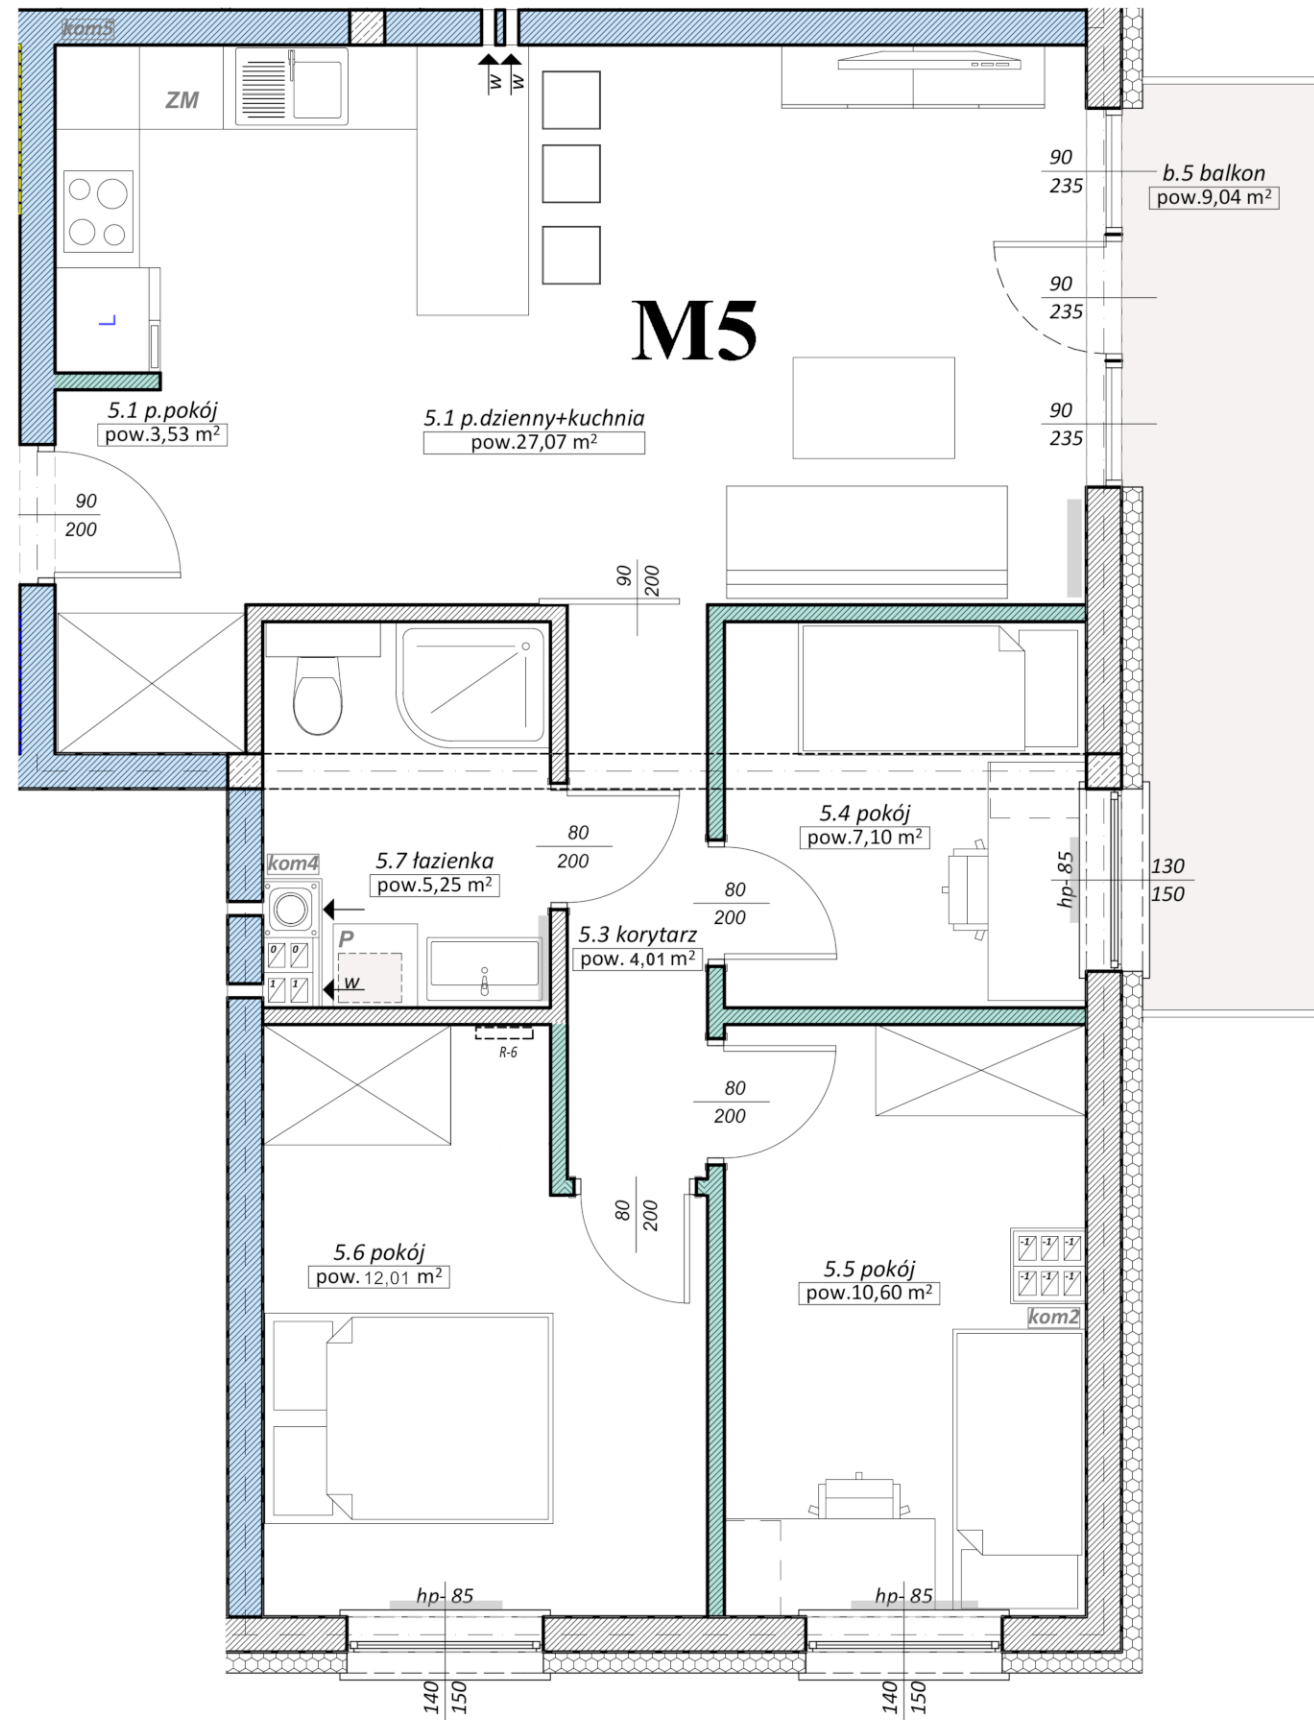

## Pow. użytkowa mieszkania M5

Nazwa strefy	pow.(m2)
5.1 p.dzienny+kuchnia	27,07
5.1 p.pokój	3,53
5.3 korytarz	4,01
5.4 pokój	7,10
5.5 pokój	10,60
5.6 pokój	12,01
5.7 łazienka	5,25
	<b>69,57 m2</b>
b.5 balkon	9,05