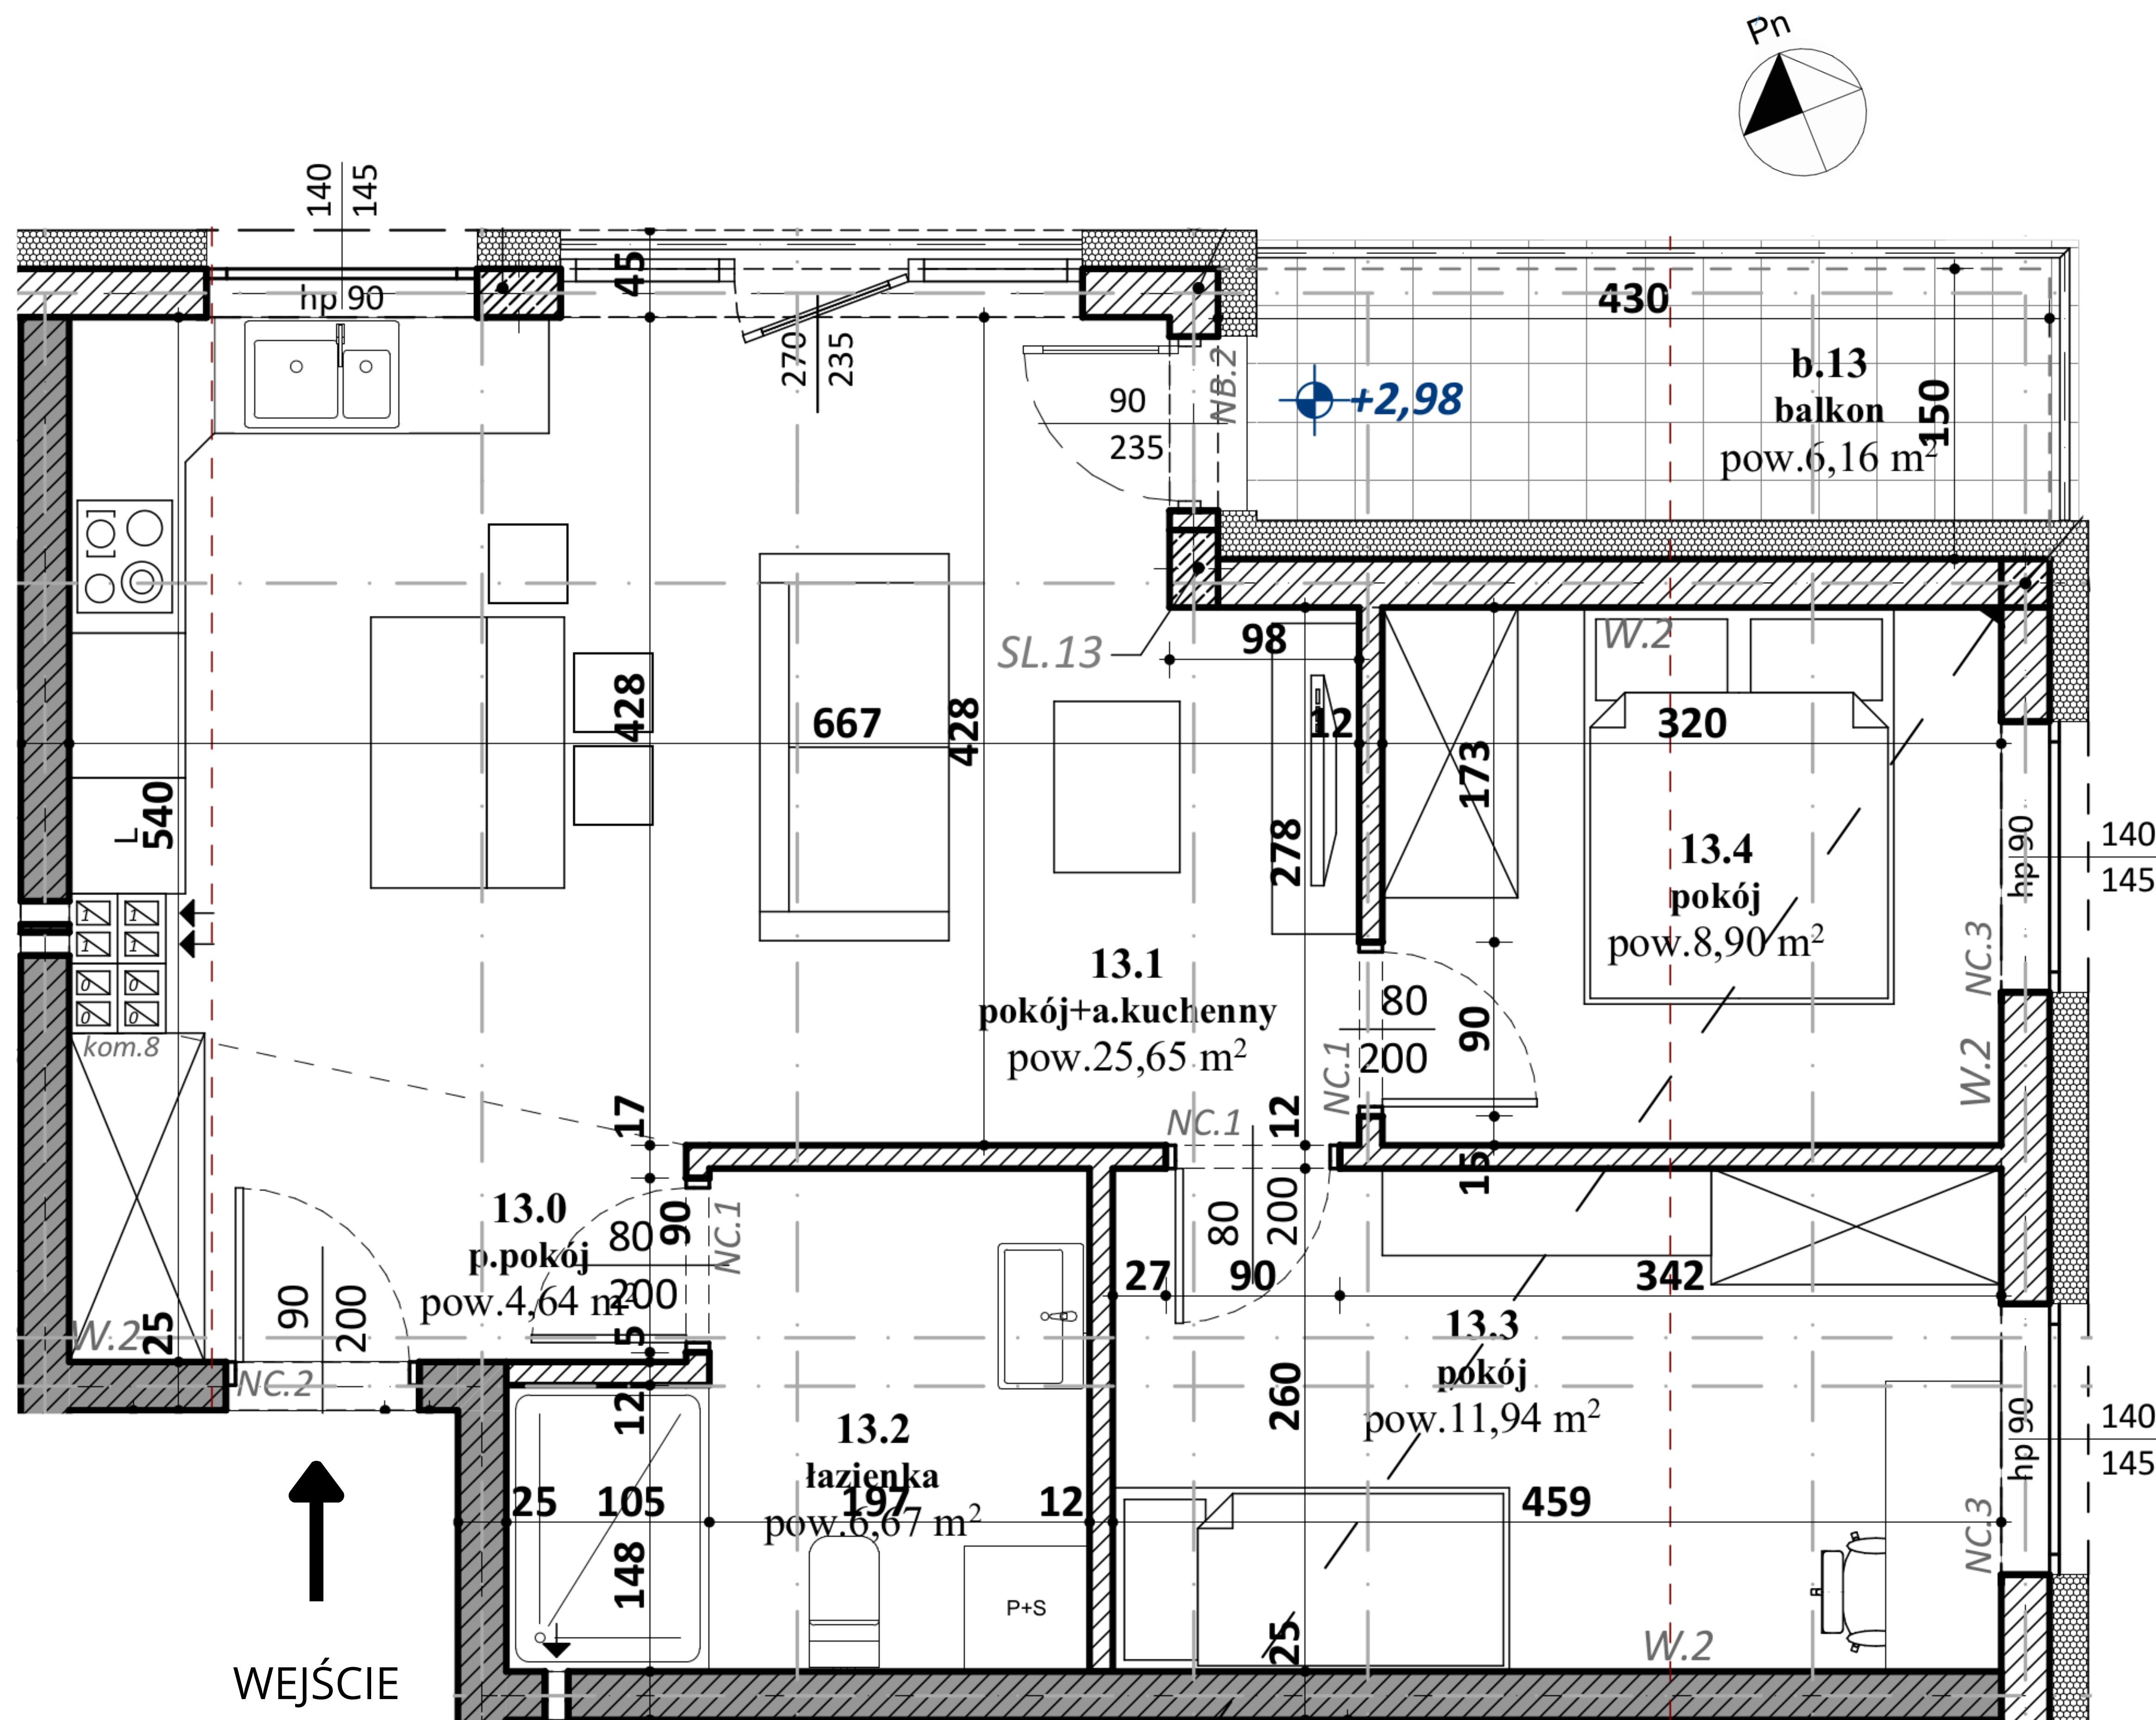

Mieszkanie 13 piętro 1

ZESTAWIENIE POWIERZCHNI - mieszkanie M 13 -		
Nr. pom.	Nazwa pomieszczenia	Pow.
13.0	p.pokój	4,64
13.1	pokój+a.kuchenny	25,65
13.2	łazienka	6,67
13.3	pokój	11,94
13.4	pokój	8,90
		57,80 m²
	balkon	6,16

Jasień, ul. Nowy Świat