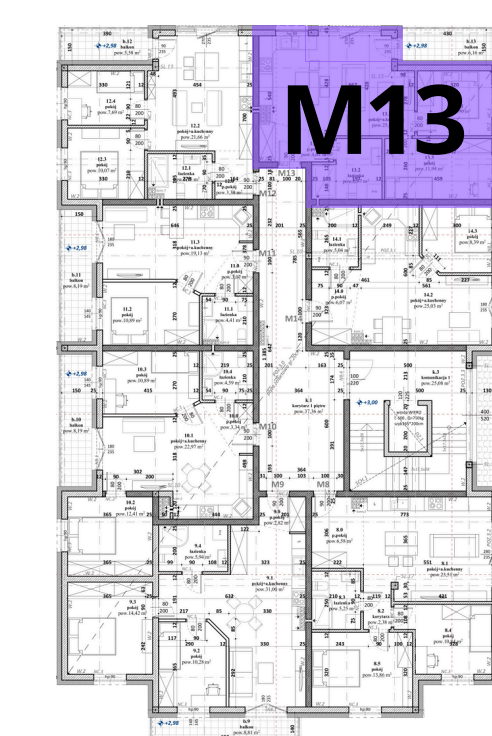

Mieszkanie 13 piętro 1

ZESTAWIENIE POWIERZCHNI - mieszkanie M 13 -		
Nr. pom.	Nazwa pomieszczenia	Pow.
13.0	p.pokój	4,64
13.1	pokój+a.kuchenny	25,65
13.2	łazienka	6,67
13.3	pokój	11,94
13.4	pokój	8,90
		57,80 m²
	balkon	6,16