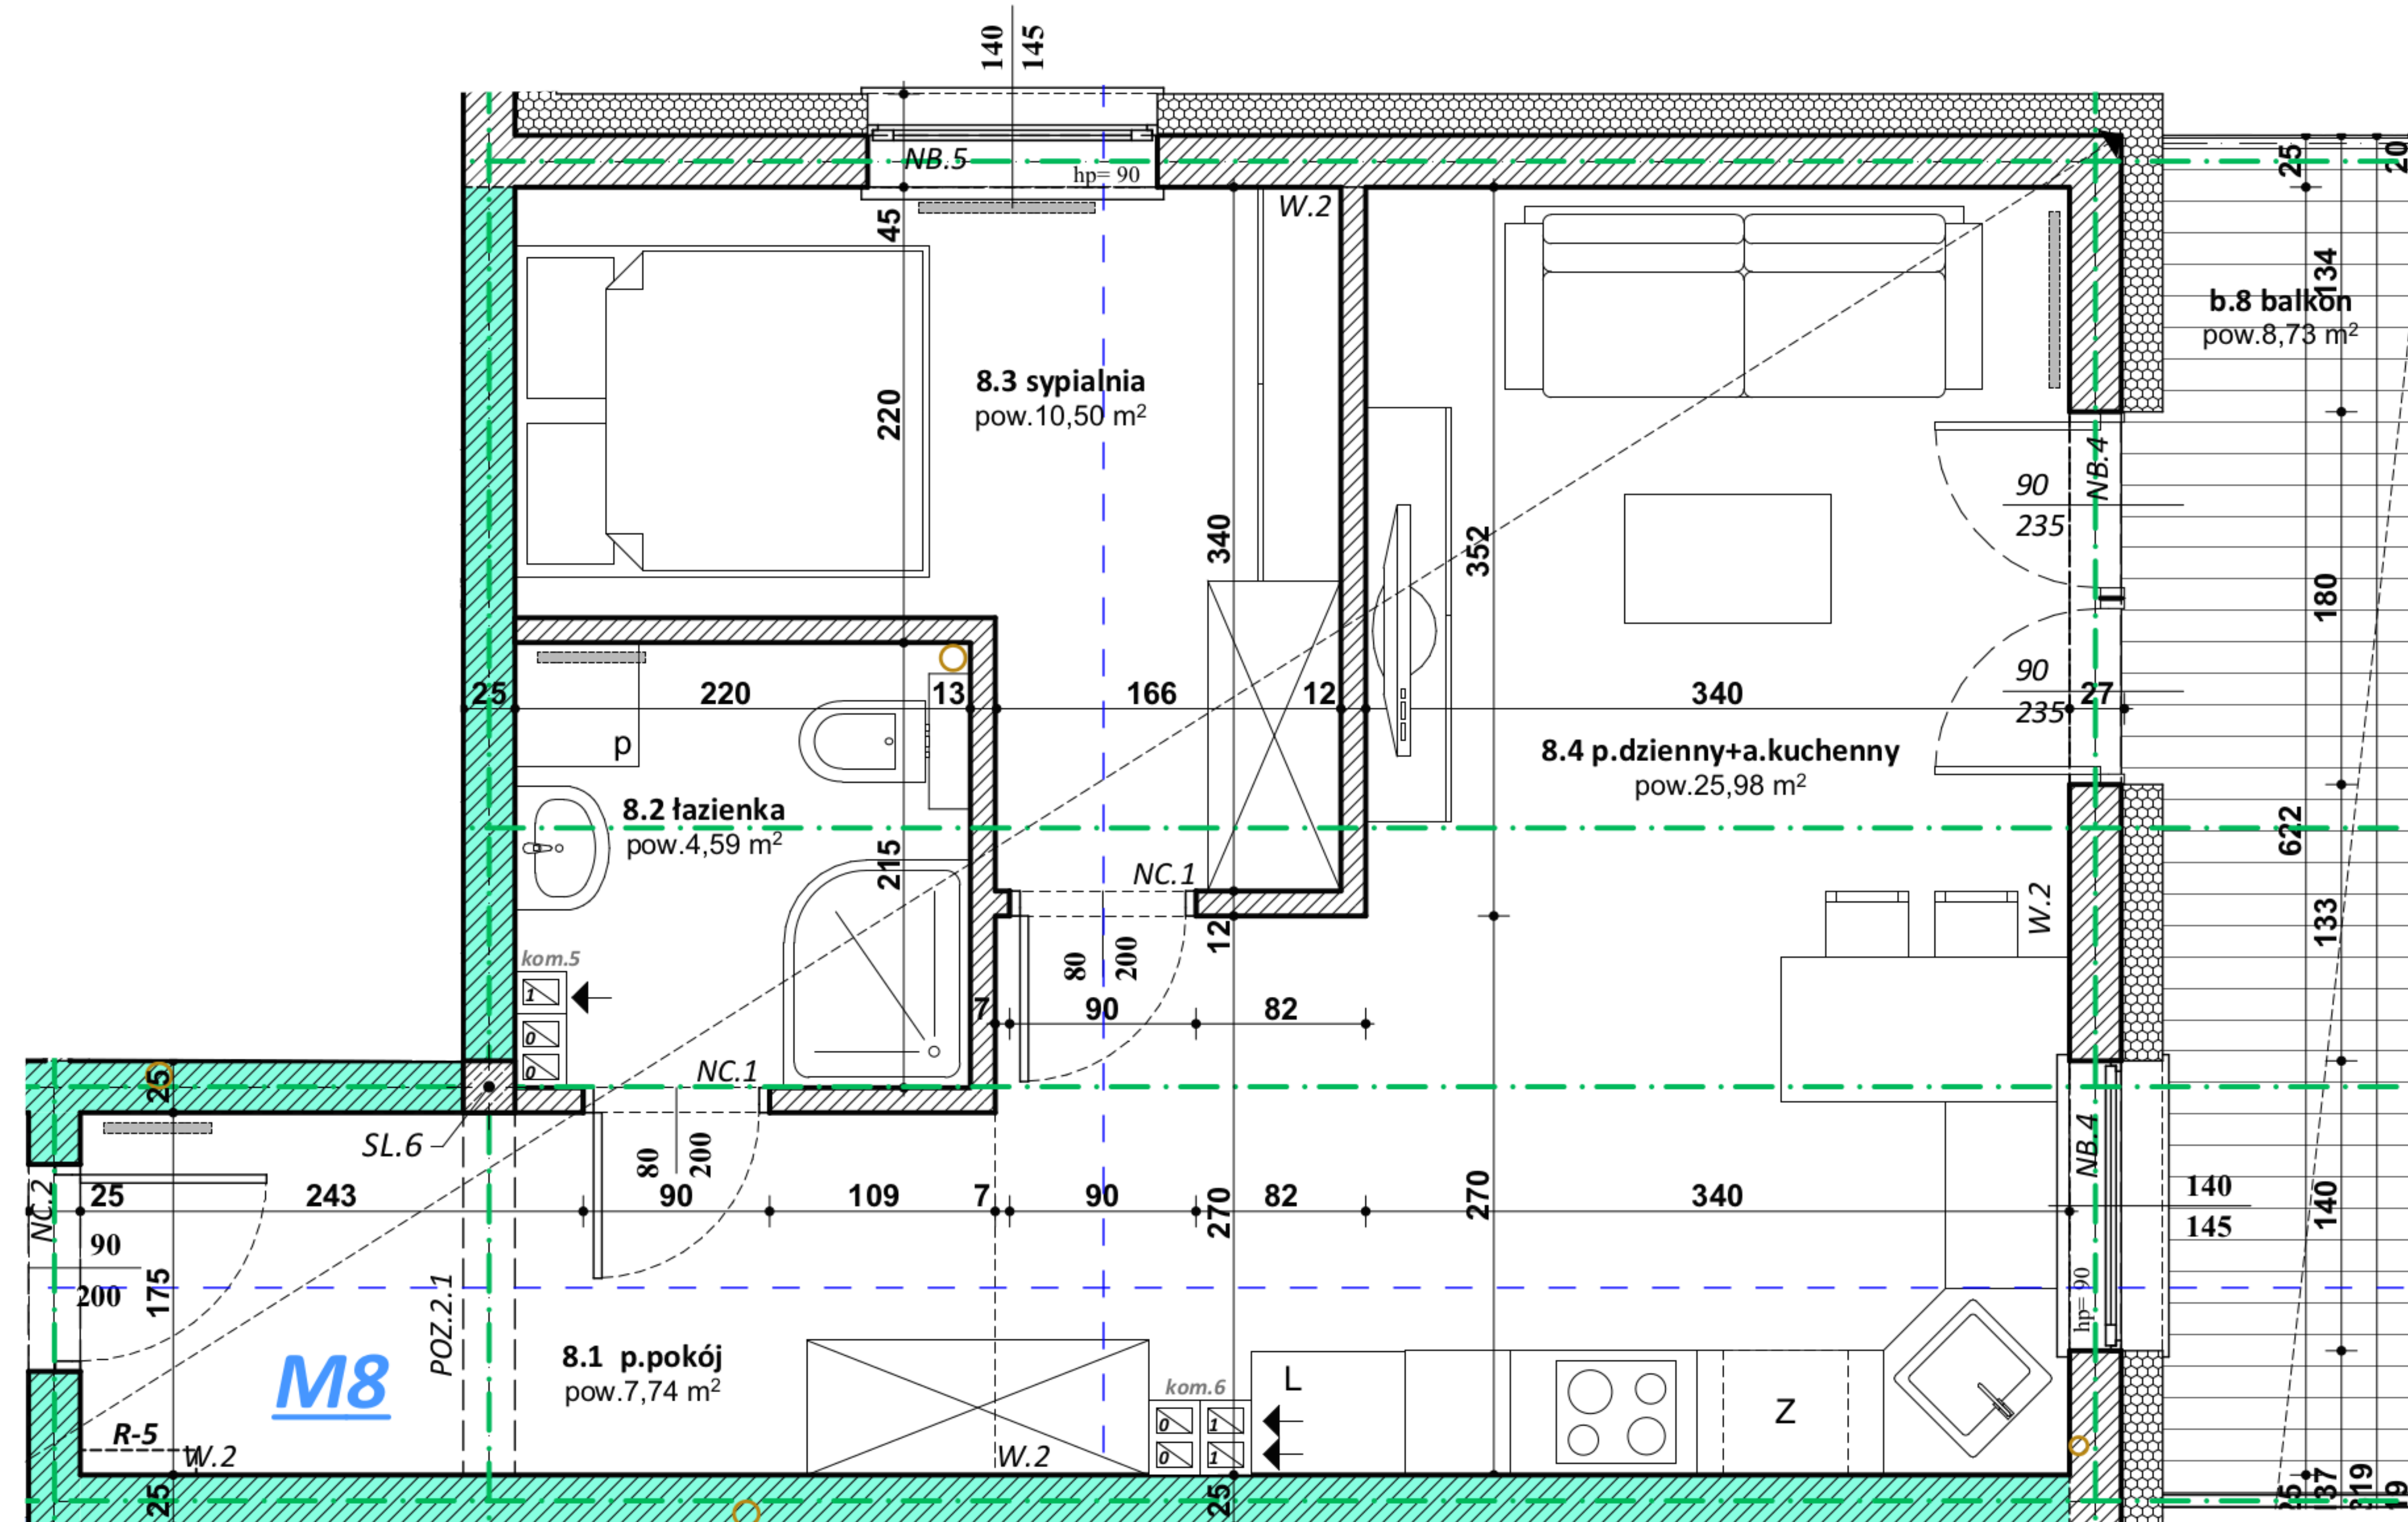

Stanisławice, ul. Senatorska
budynek nr 3
M8 I piętro

**ZESTAWIENIE POWIERZCHNI
UŻYTKOWEJ _ M8**

nazwa pomieszczenia	pow.w(m2)
8.1 p.pokój	7,74
8.2 łazienka	4,59
8.3 sypialnia	10,50
8.4 p.dzienny+a.kuchenny	25,98
	48,81 m²
b.8 balkon	8,73

WEJŚCIE