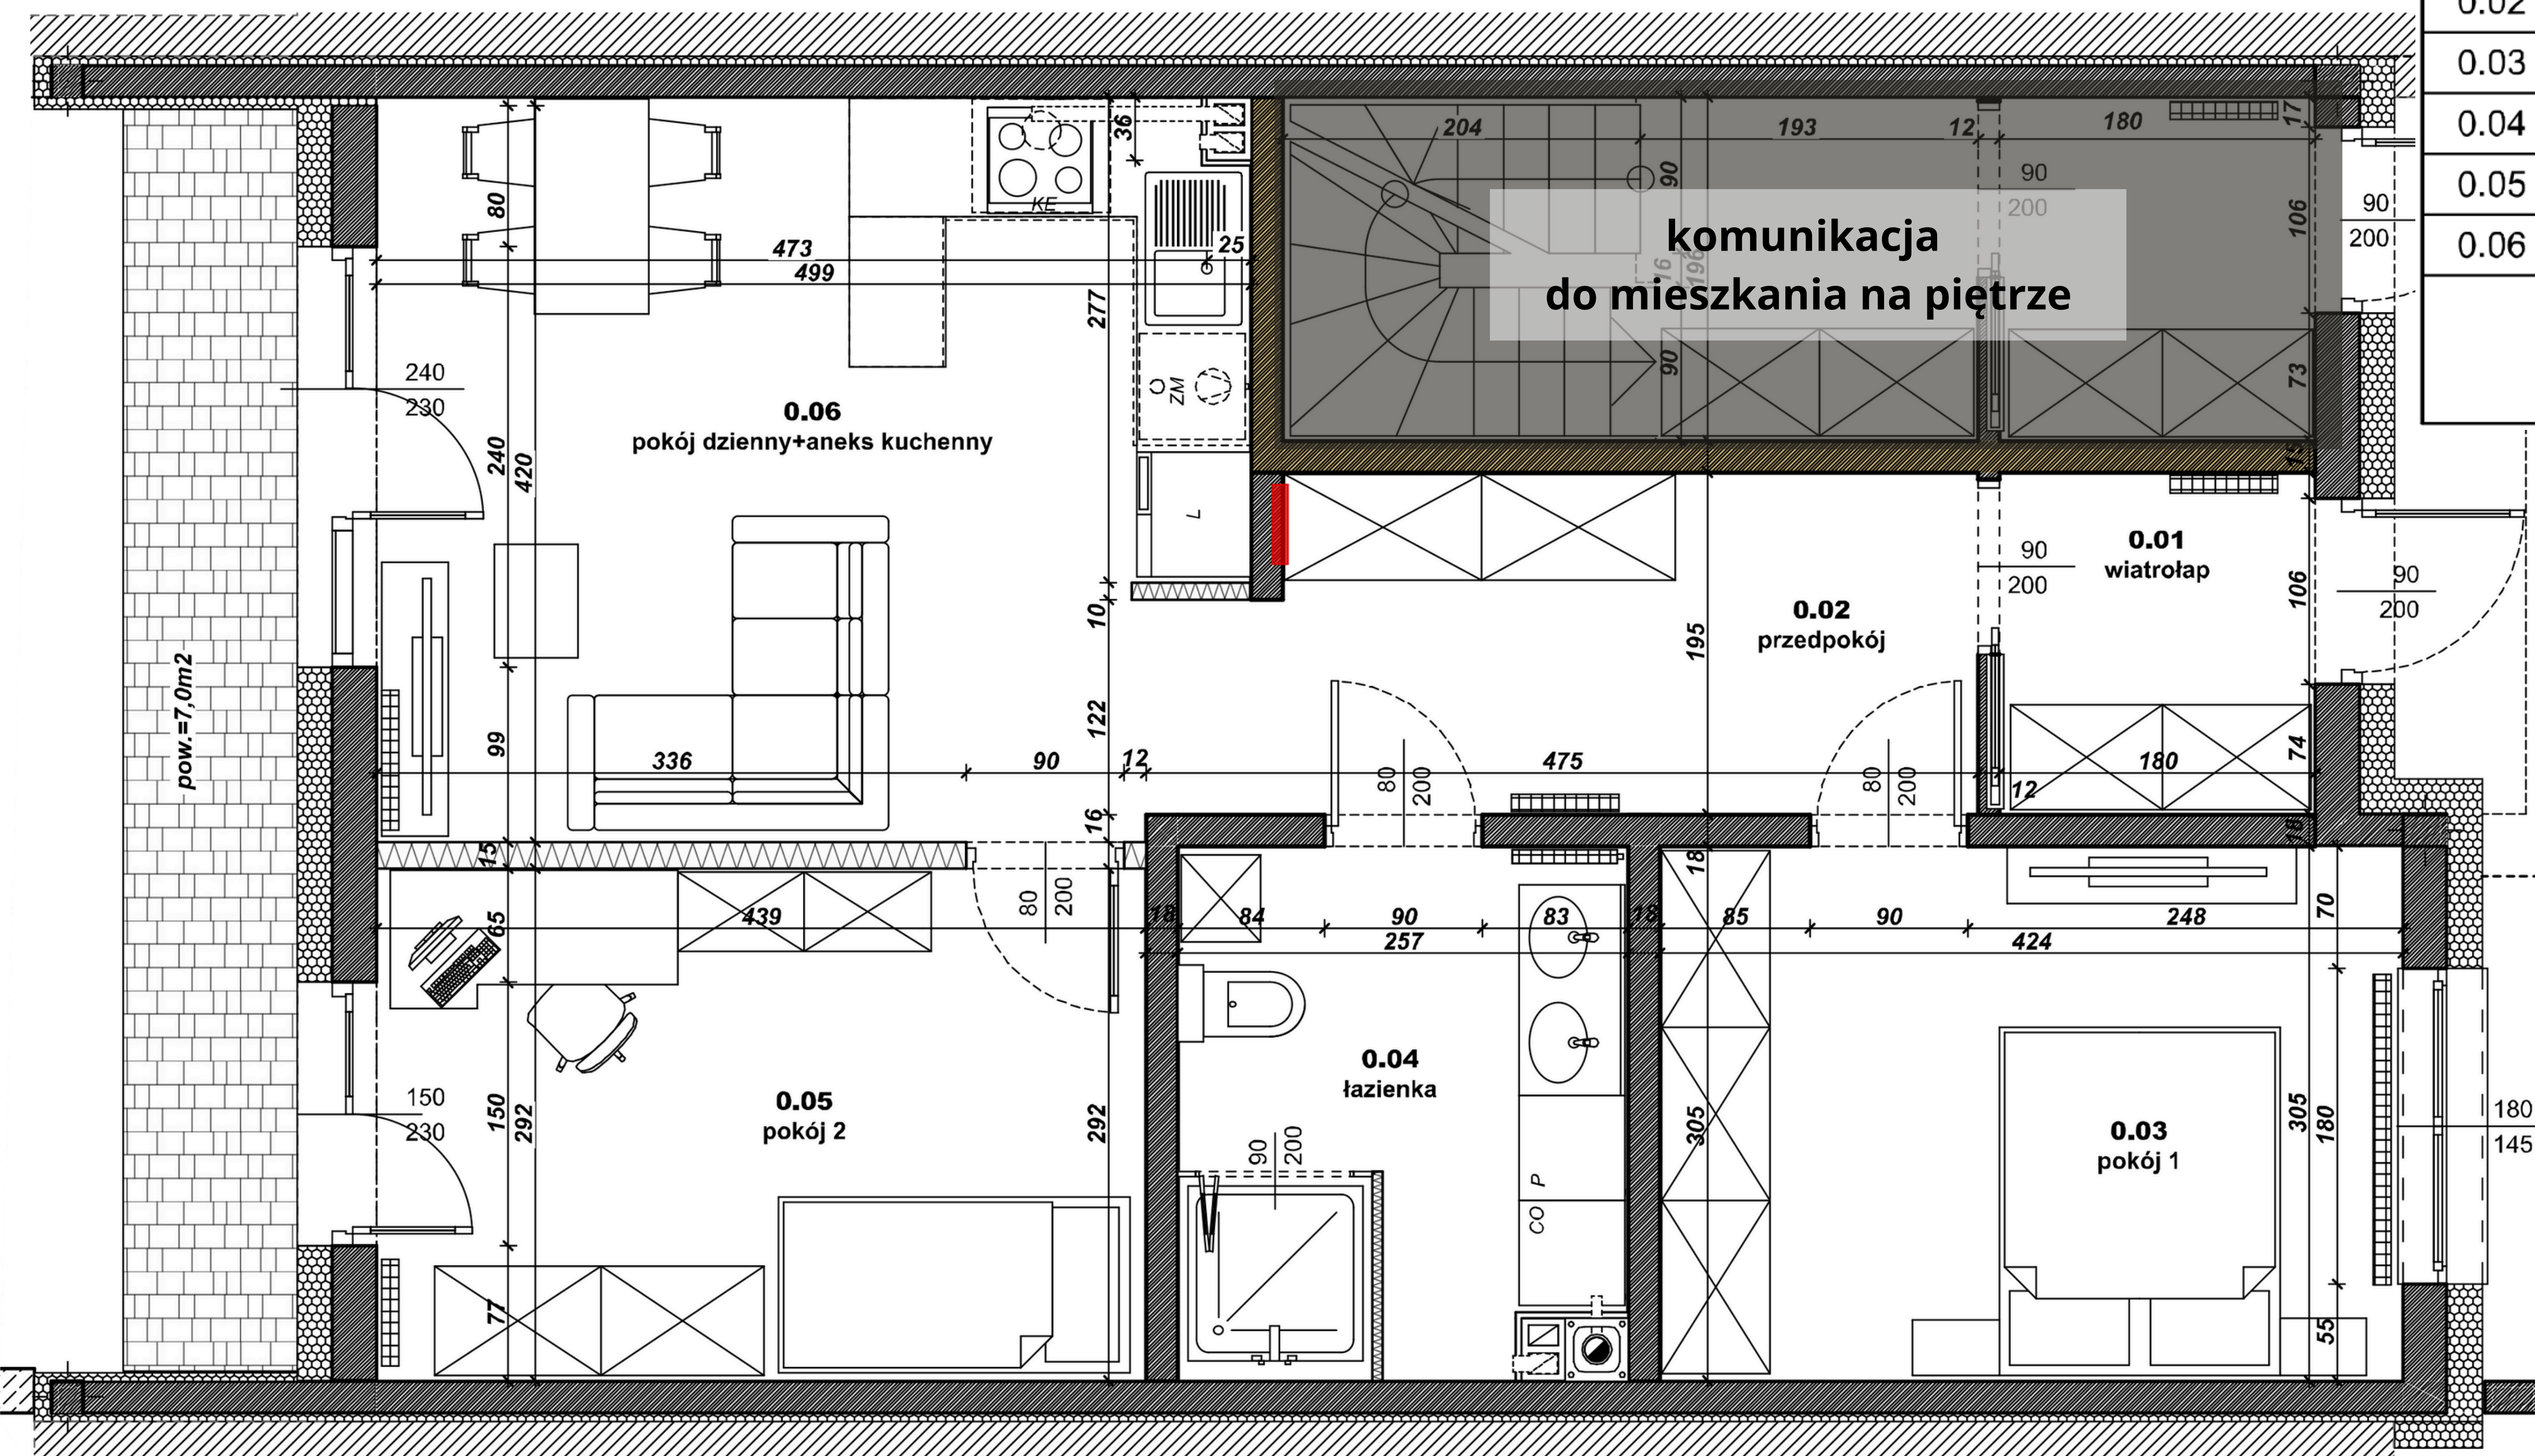

APARTAMENTY ZALESIE

Bochnia, ul. Dąbrowskiego

budynek A3, mieszkanie M1

nr pom.	nazwa pomieszczenia	powierzchnia (m ²)
0.01	wiatrołap	3,42
0.02	przedpokój	8,68
0.03	pokój 1	12,76
0.04	łazienka	7,39
0.05	pokój 2	12,49
0.06	pokój dzienny+aneks kuchenny	19,68
		64,42 m²

WEJŚCIE