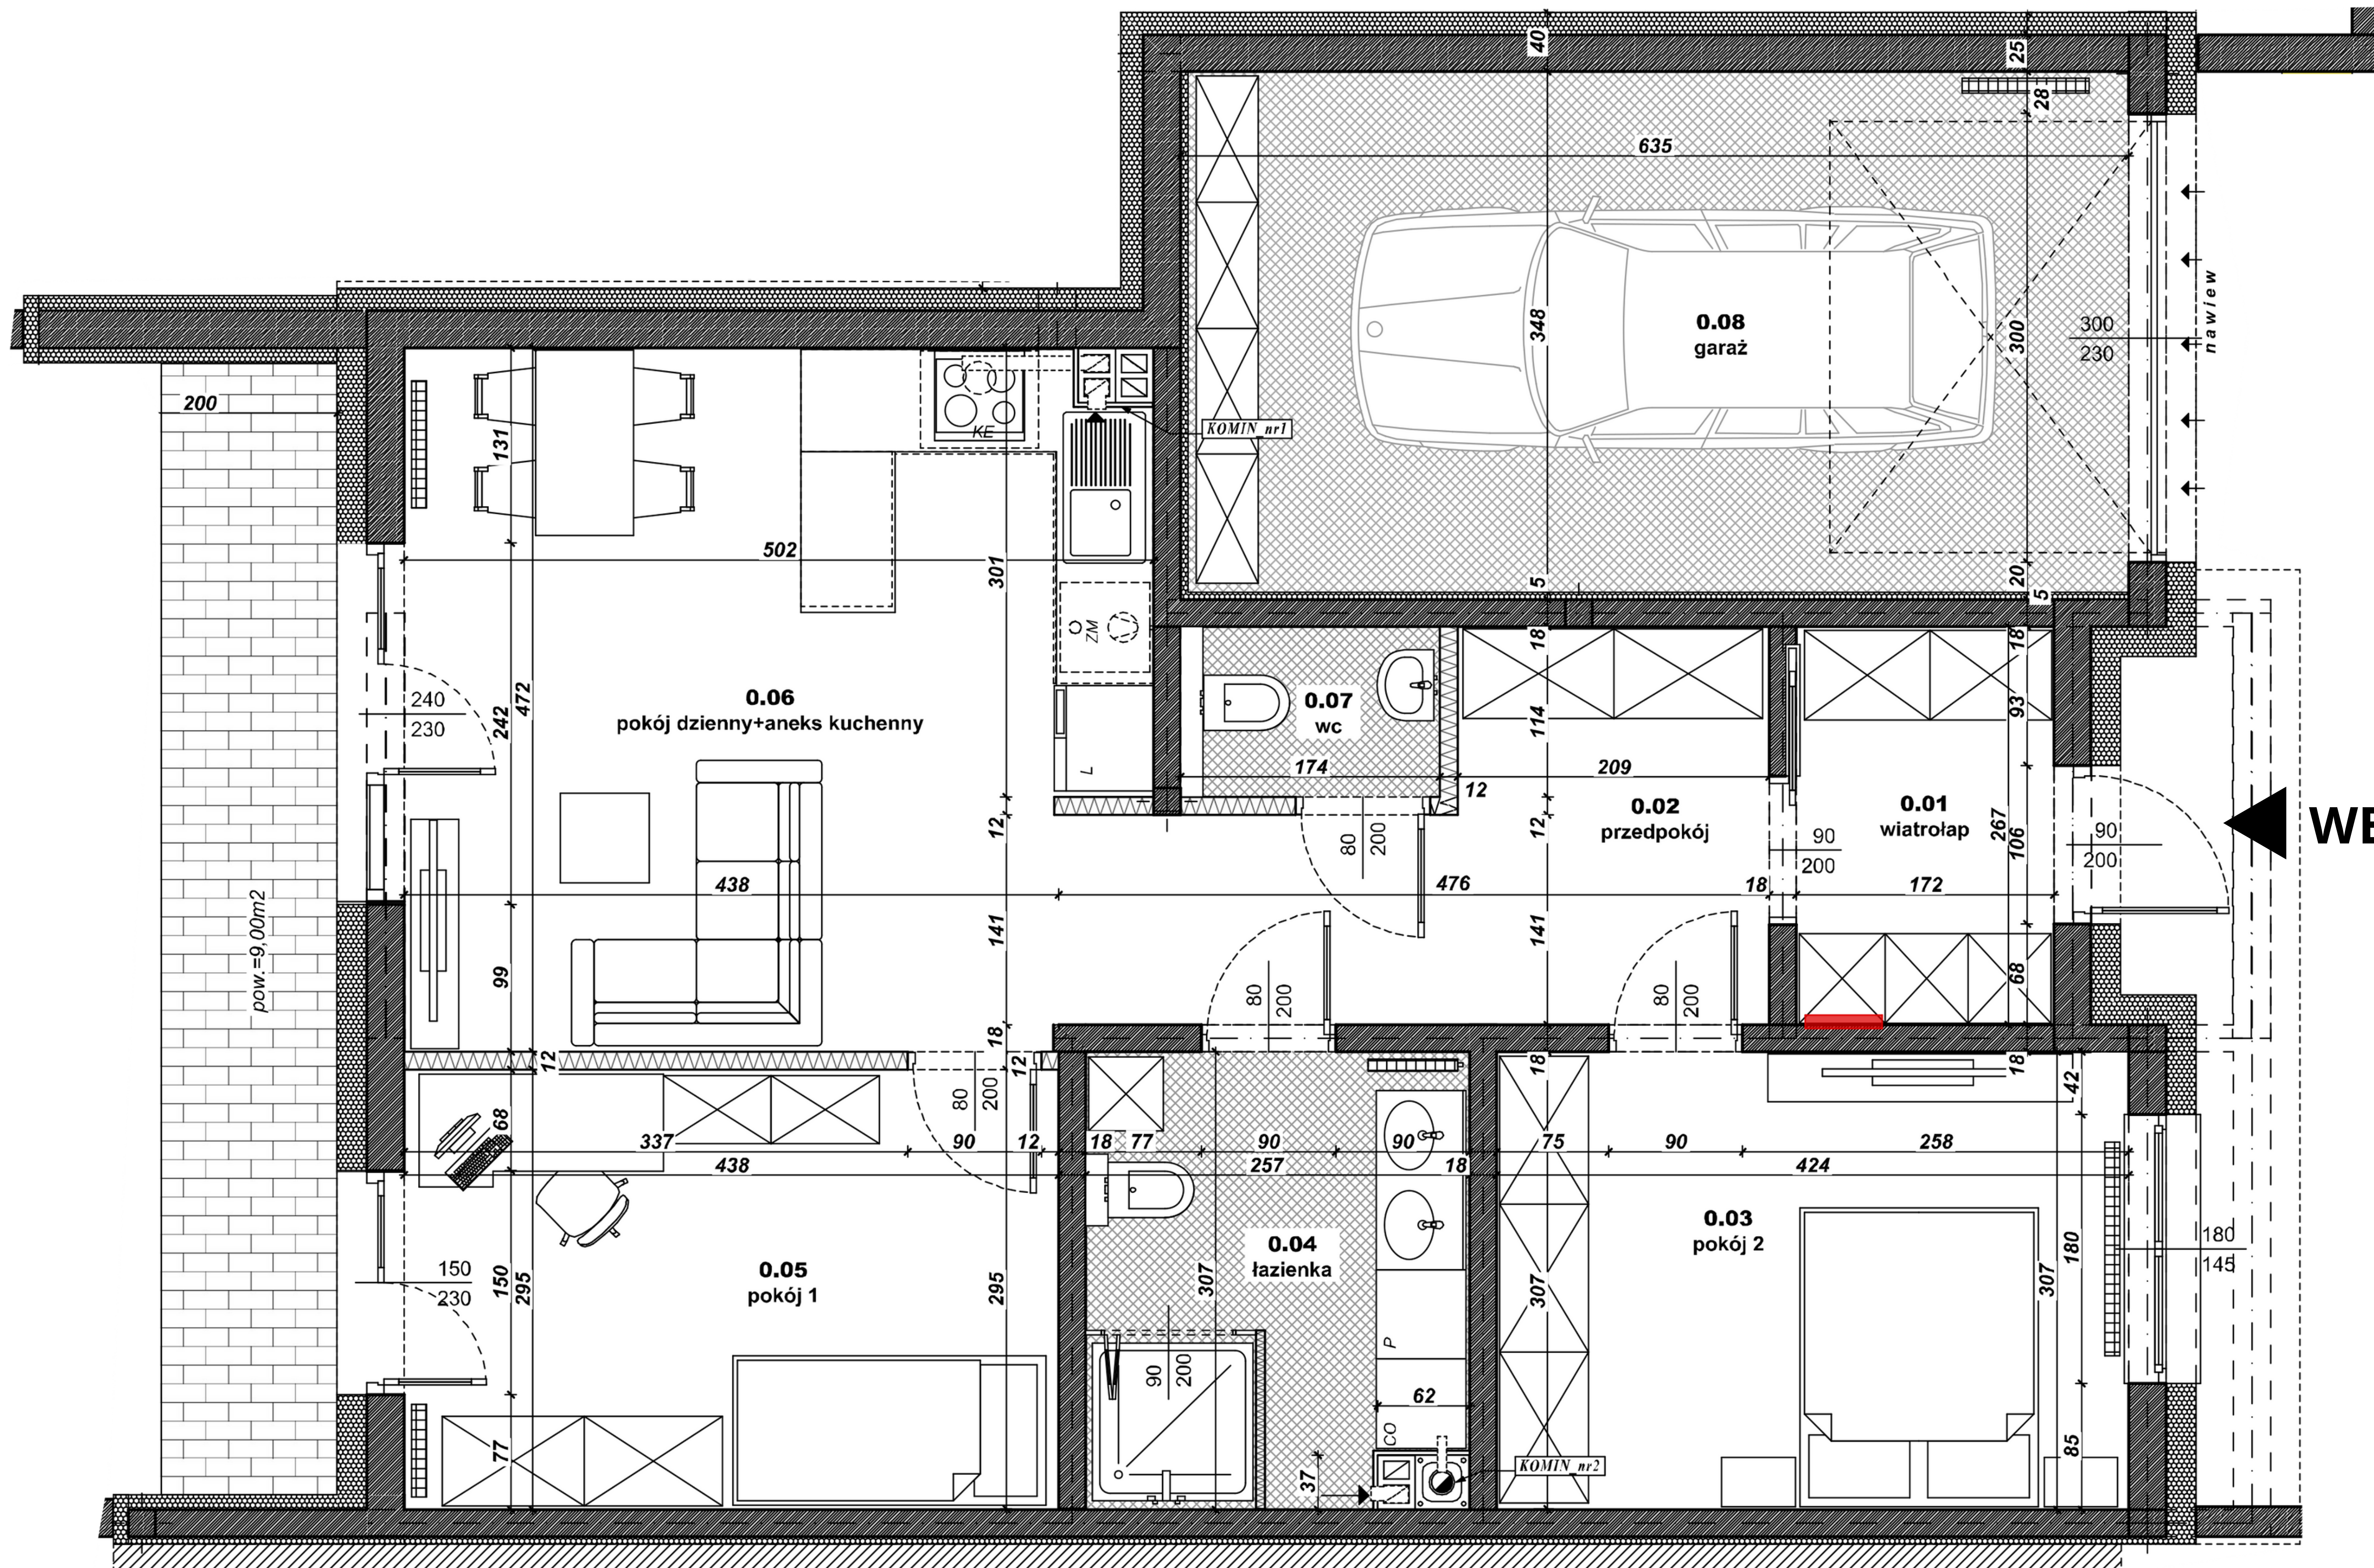

APARTAMENTY ZALESIE

Bochnia, ul. Dąbrowskiego

budynek A1, mieszkanie M2

nr pom.	nazwa pomieszczenia	powierzchnia (m ²)
0.01	wiatrołap	4,51
0.02	przedpokój	8,35
0.03	pokój 2	12,97
0.04	łazienka	7,63
0.05	pokój 1	12,84
0.06	pokój dzienny+aneks kuchenny	23,30
0.07	wc	1,96
		71,56 m²

nr pom.	nazwa pomieszczenia	powierzchnia (m ²)
0.08	garaż	21,95
		21,95 m²

WEJŚCIE

ul. Dąbrowskiego