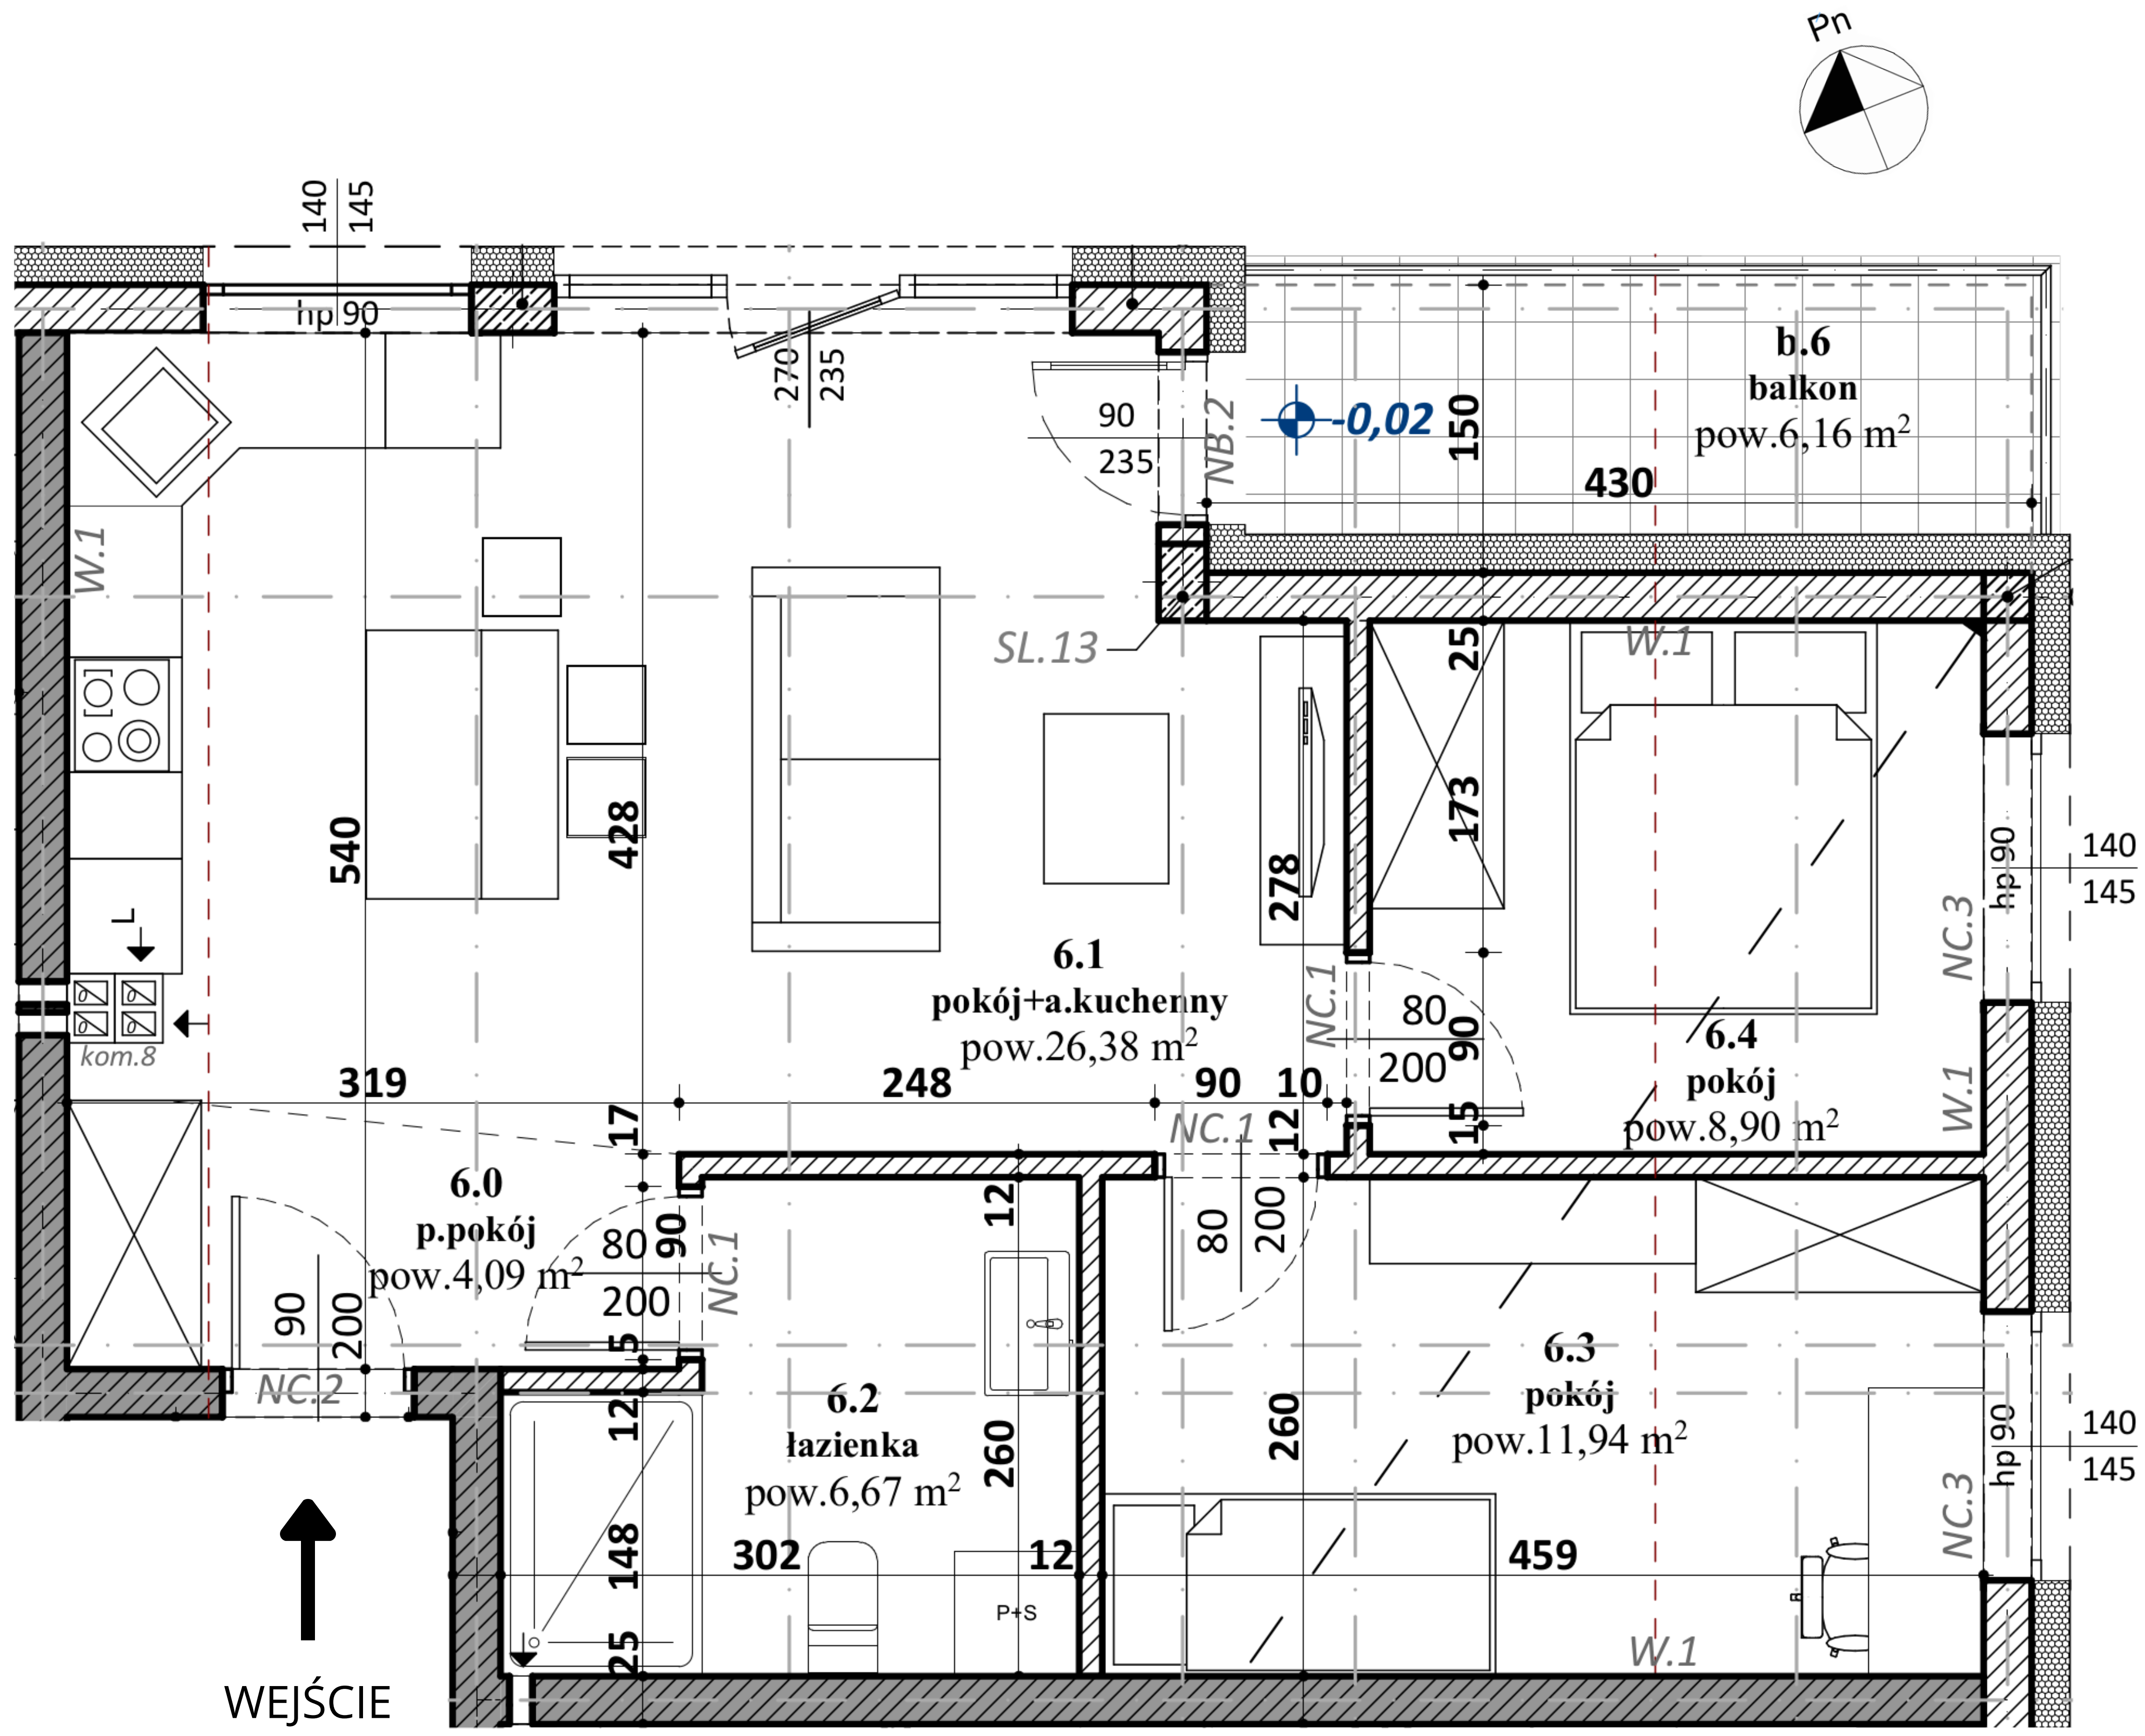

# Mieszkanie 6 parter

ZESTAWIENIE POWIERZCHNI - mieszkanie M 6 -		
Nr. pom.	Nazwa pomieszczenia	Pow.
6.0	p.pokój	4,09
6.1	pokój+a.kuchenny	26,38
6.2	łazienka	6,67
6.3	pokój	11,94
6.4	pokój	8,90
		<b>57,98 m<sup>2</sup></b>
	balkon	6,16

Jasień, ul. Nowy Świat