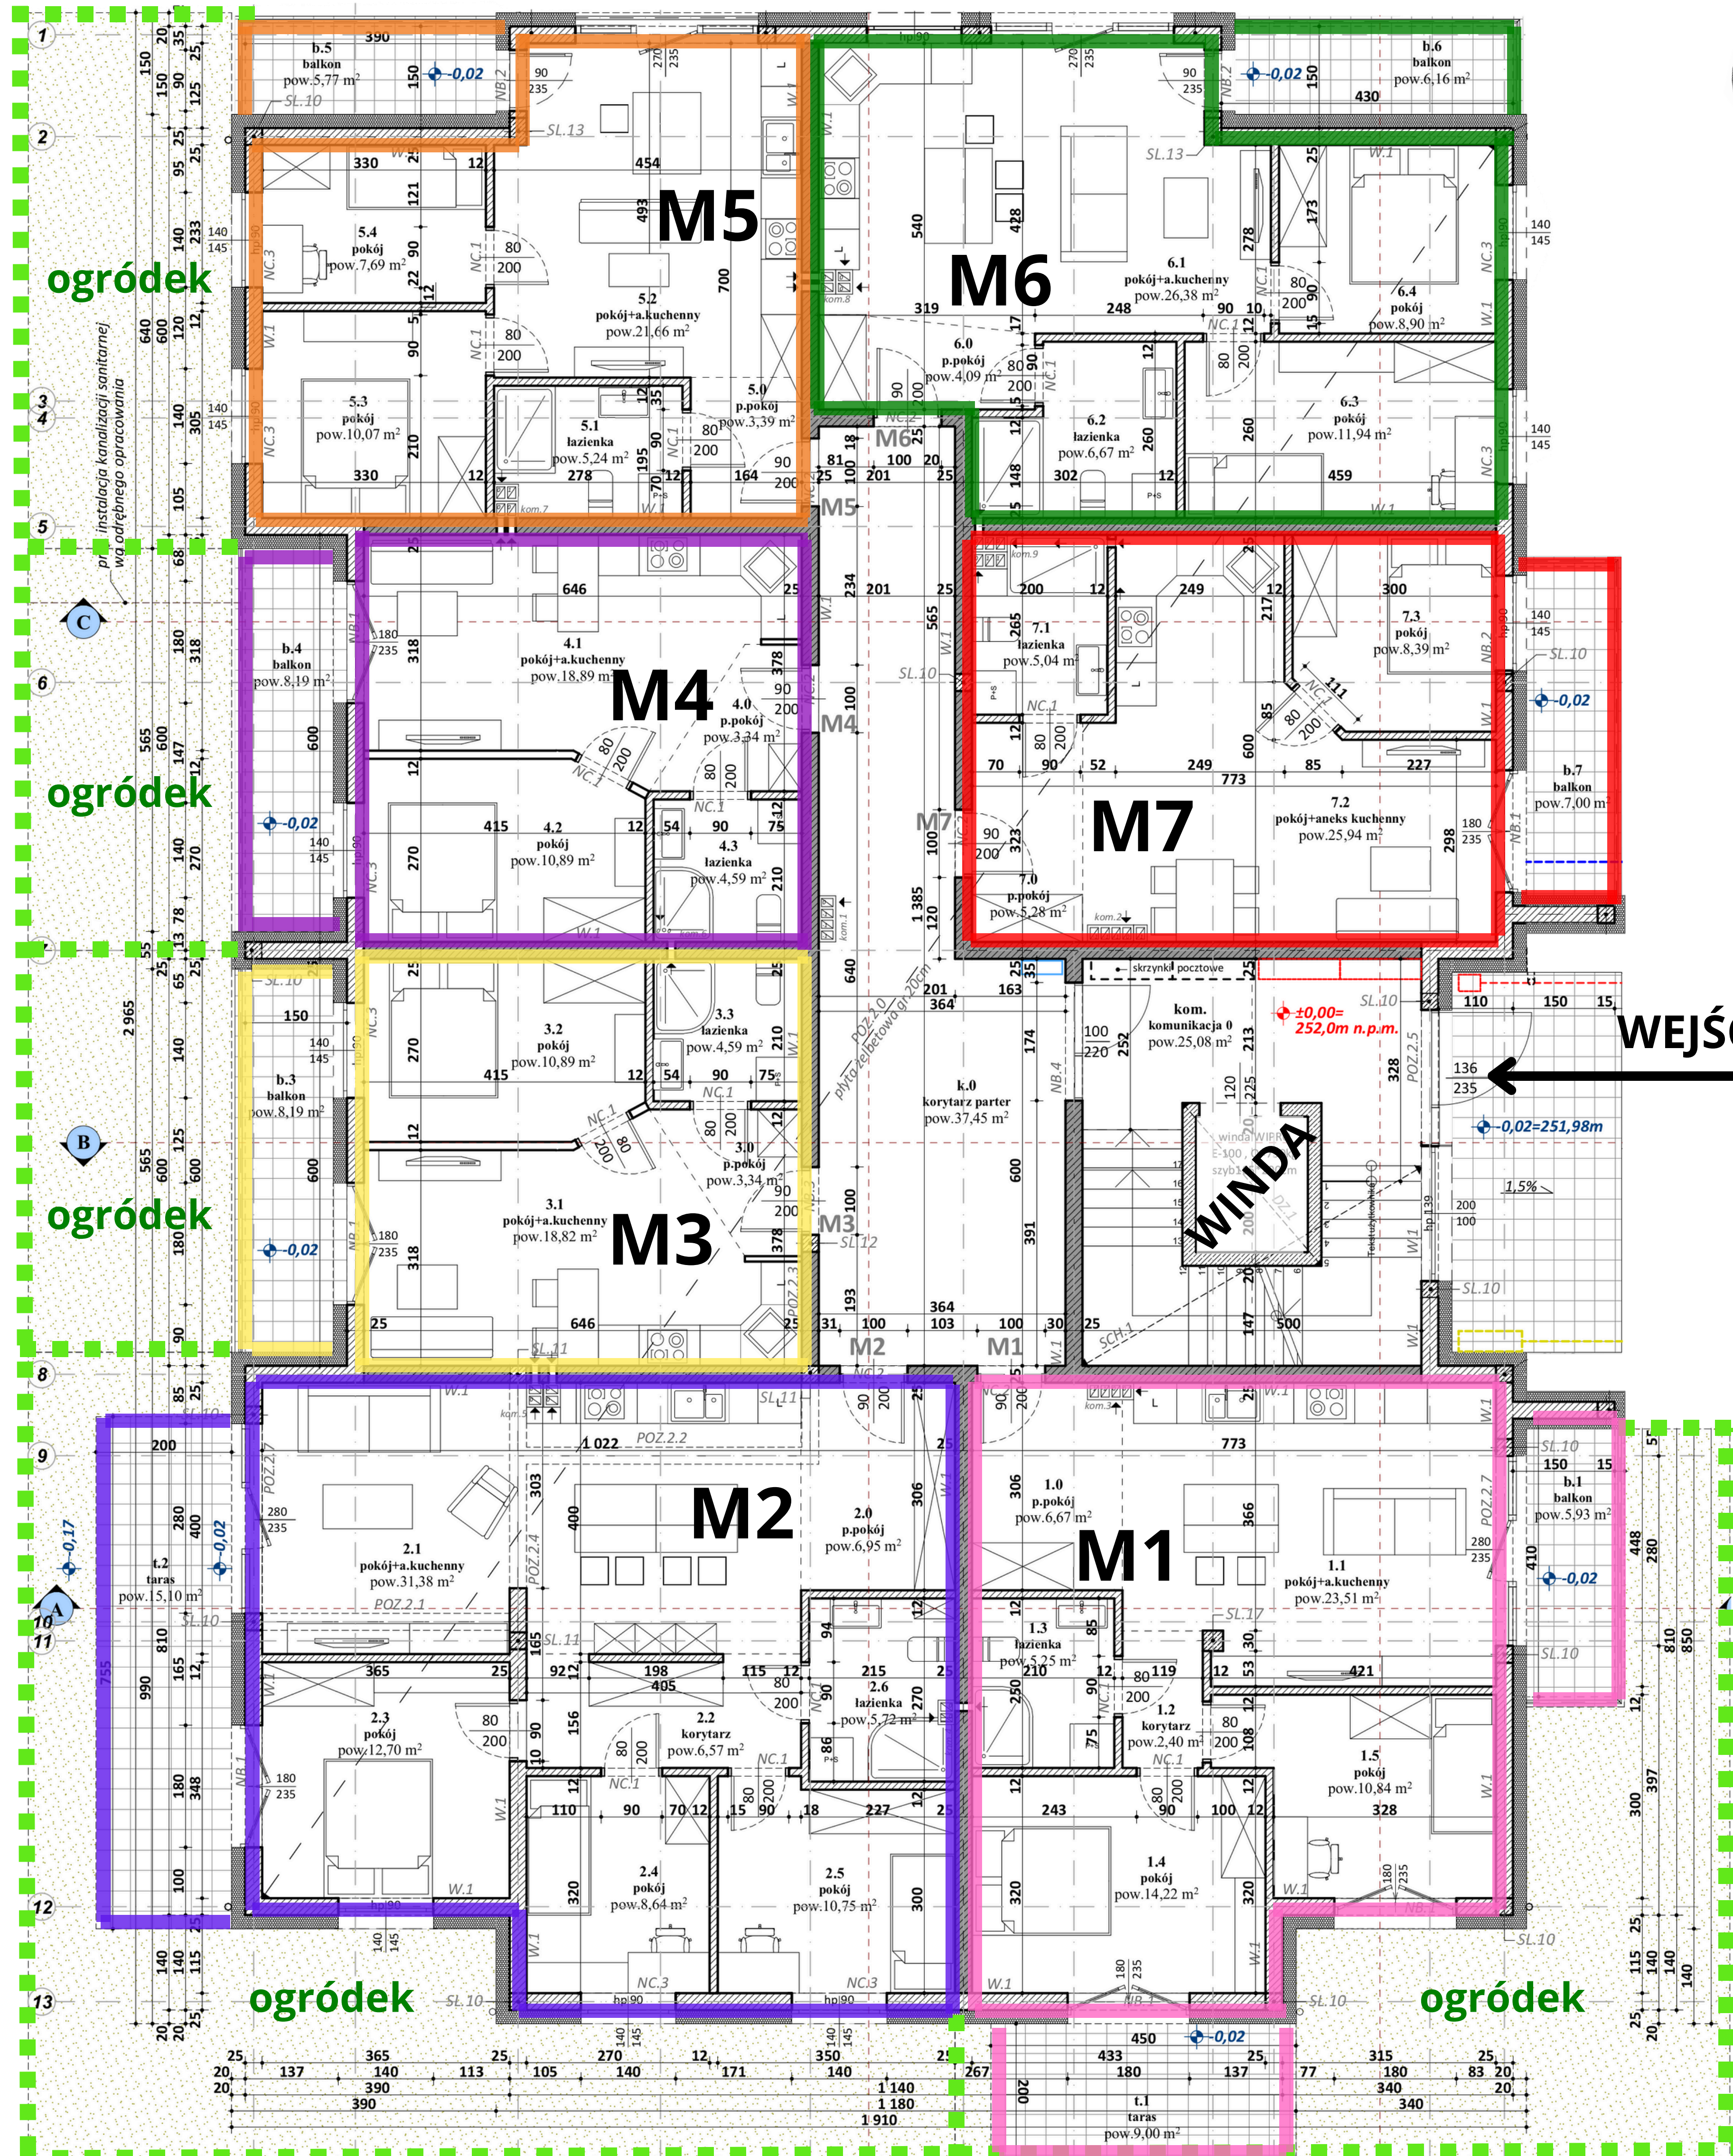

RZUT PARTERU

Jasień, ul. Nowy Świat

**ZESTAWIENIE POWIERZCHNI
- mieszkanie M 1-**

Nr. pom.	Nazwa pomieszczenia	Pow.
1.0	p.pokój	6,67
1.1	pokój+a.kuchenny	23,51
1.2	korytarz	2,40
1.3	łazienka	5,25
1.4	pokój	14,22
1.5	pokój	10,84
		62,89 m²

**ZESTAWIENIE POWIERZCHNI
- mieszkanie M 2-**

Nr. pom.	Nazwa pomieszczenia	Pow.
2.0	p.pokój	6,95
2.1	pokój+a.kuchenny	31,38
2.2	korytarz	6,57
2.3	pokój	12,70
2.4	pokój	8,64
2.5	pokój	10,75
2.6	łazienka	5,72
		82,71 m²

**ZESTAWIENIE POWIERZCHNI
- mieszkanie M 3-**

Nr. pom.	Nazwa pomieszczenia	Pow.
3.0	p.pokój	3,34
3.1	pokój+a.kuchenny	18,82
3.2	pokój	10,89
3.3	łazienka	4,59
		37,64 m²

**ZESTAWIENIE POWIERZCHNI
- mieszkanie M 4 -**

Nr. pom.	Nazwa pomieszczenia	Pow.
4.0	p.pokój	3,34
4.1	pokój+a.kuchenny	18,89
4.2	pokój	10,89
4.3	łazienka	4,59
		37,71 m²

**ZESTAWIENIE POWIERZCHNI
- mieszkanie M 5 -**

Nr. pom.	Nazwa pomieszczenia	Pow.
5.0	p.pokój	3,39
5.1	łazienka	5,24
5.2	pokój+a.kuchenny	21,66
5.3	pokój	10,07
5.4	pokój	7,69
		48,05 m²