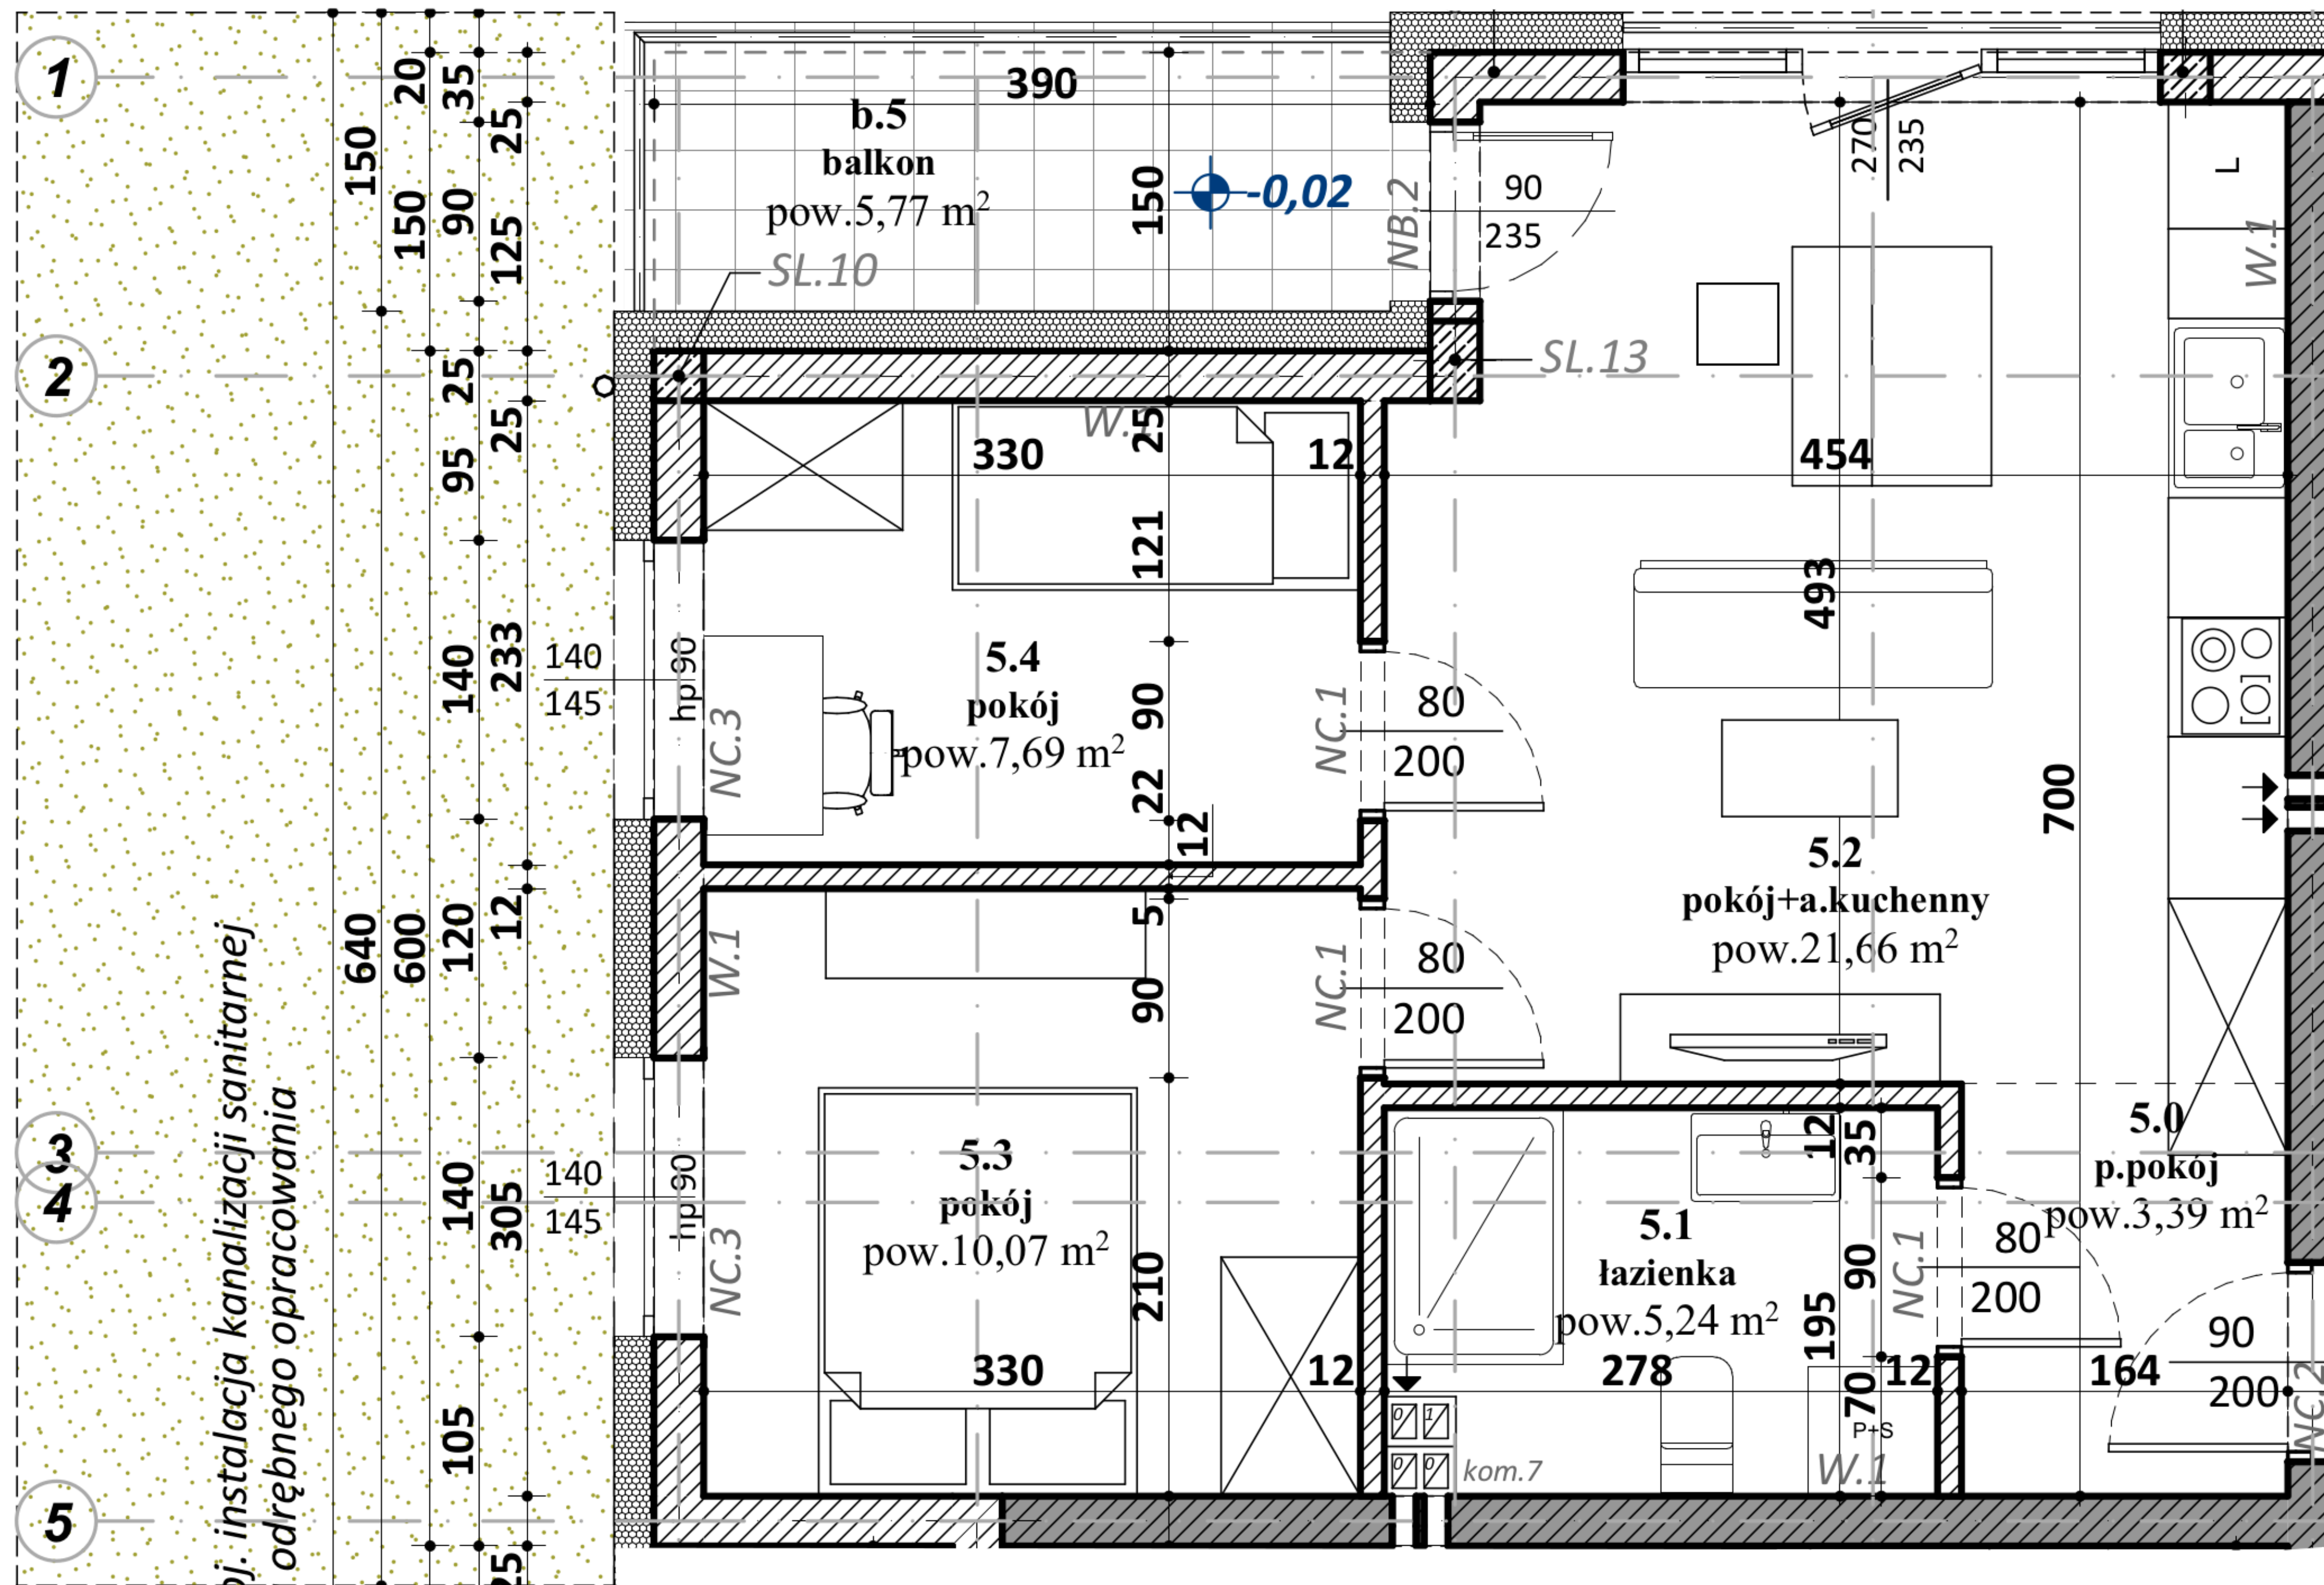

Mieszkanie 5 parter

ZESTAWIENIE POWIERZCHNI - mieszkanie M 5 -		
Nr. pom.	Nazwa pomieszczenia	Pow.
5.0	p.pokój	3,39
5.1	łazienka	5,24
5.2	pokój+a.kuchenny	21,66
5.3	pokój	10,07
5.4	pokój	7,69
		48,05 m²

balkon 5,77
ogródek 23,7

WEJŚCIE
←

Jasień, ul. Nowy Świat