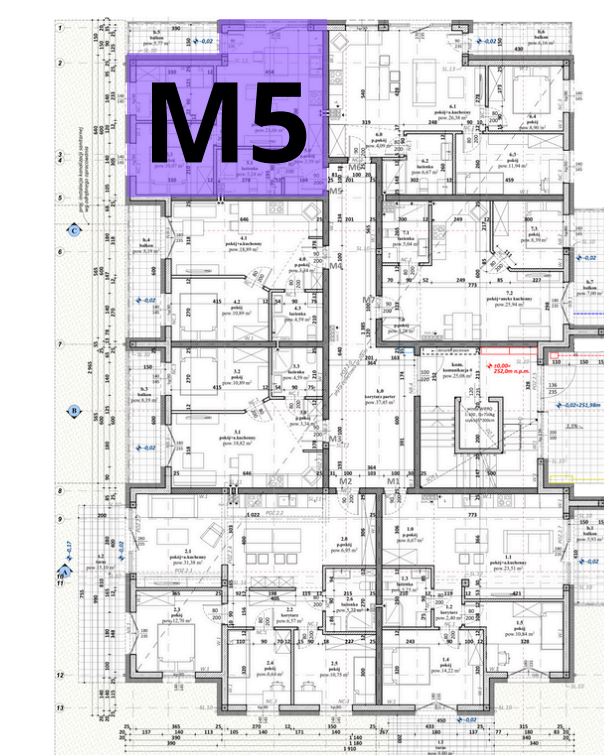

Mieszkanie 5 parter

ZESTAWIENIE POWIERZCHNI - mieszkanie M 5 -		
Nr. pom.	Nazwa pomieszczenia	Pow.
5.0	p.pokój	3,39
5.1	łazienka	5,24
5.2	pokój+a.kuchenny	21,66
5.3	pokój	10,07
5.4	pokój	7,69
		48,05 m²

balkon 5,77
ogródek 23,7

WEJŚCIE
←

Jasień, ul. Nowy Świat