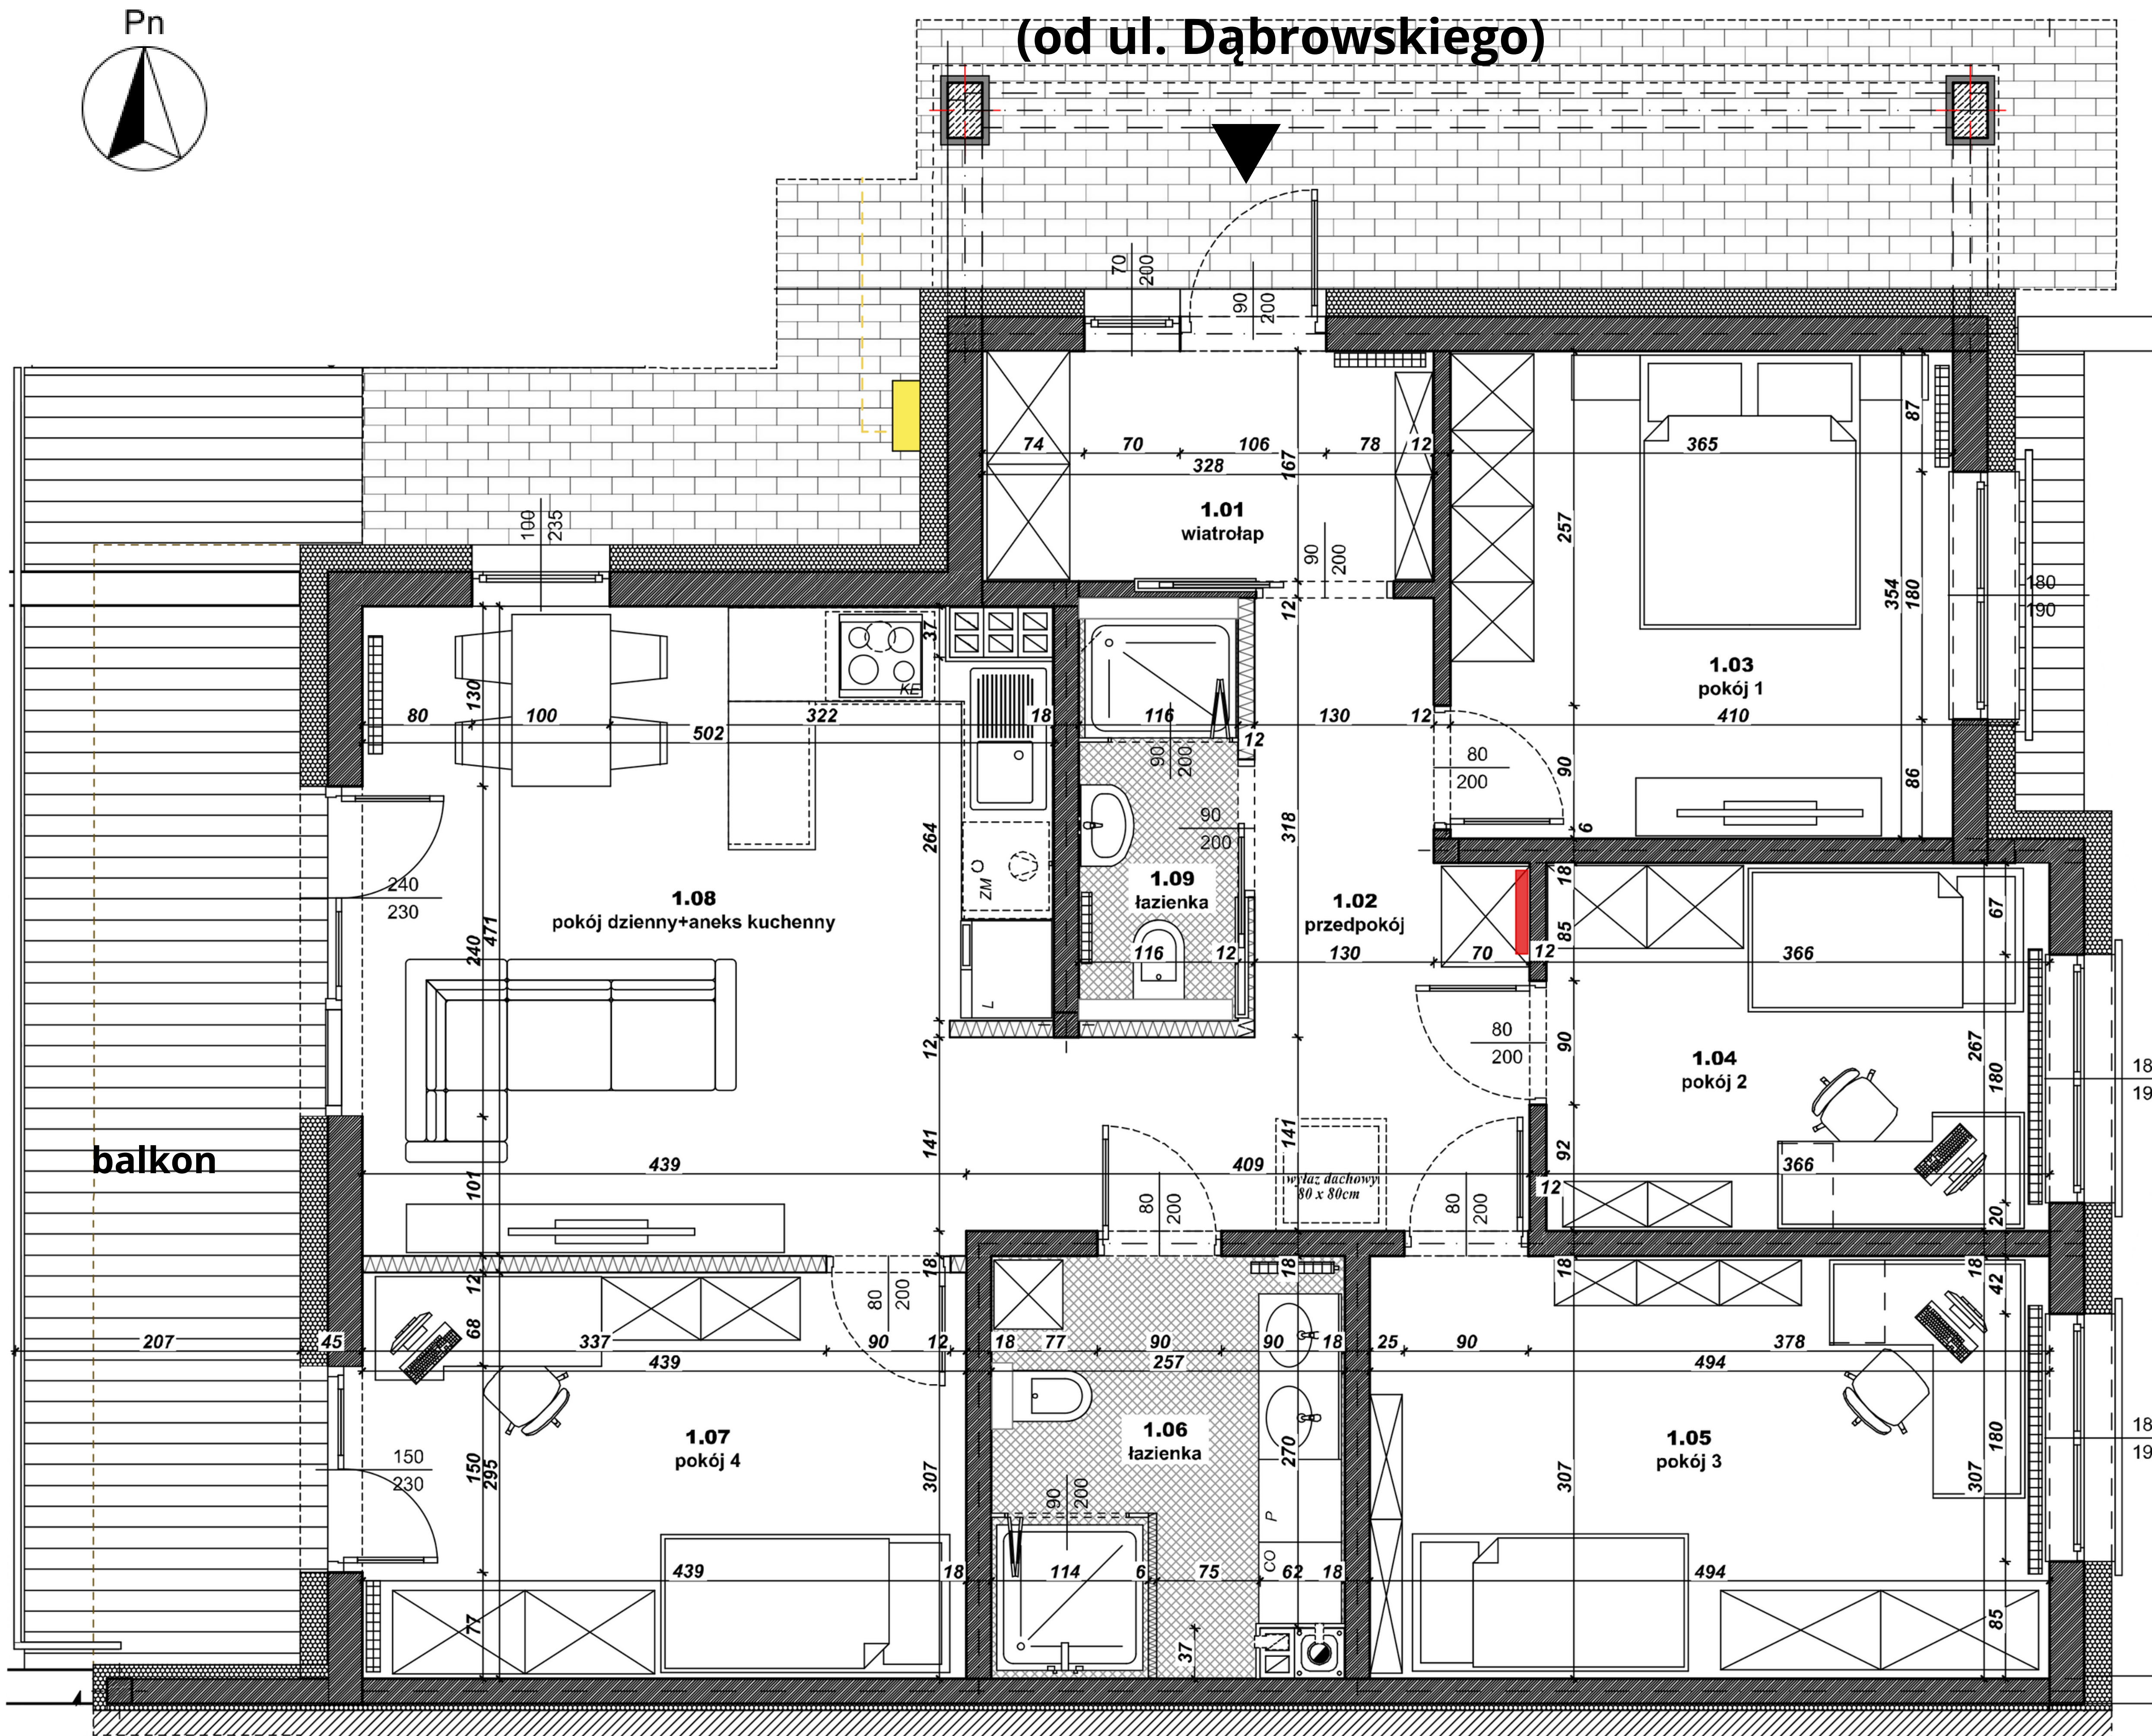

APARTAMENTY ZALESIE

Bochnia, ul. Dąbrowskiego

budynek A1, mieszkanie M1

WEJŚCIE

(od ul. Dąbrowskiego)

nr pom.	nazwa pomieszczenia	powierzchnia (m2)
1.01	wiatrołap	5,37
1.02	przedpokój	9,55
1.03	pokój 1	12,78
1.04	pokój 2	9,64
1.05	pokój 3	14,93
1.06	łazienka	7,48
1.07	pokój 4	12,67
1.08	pokój dzienny+aneks kuchenny	22,92
1.09	łazienka	3,43
		98,77 m²

ul. Dąbrowskiego