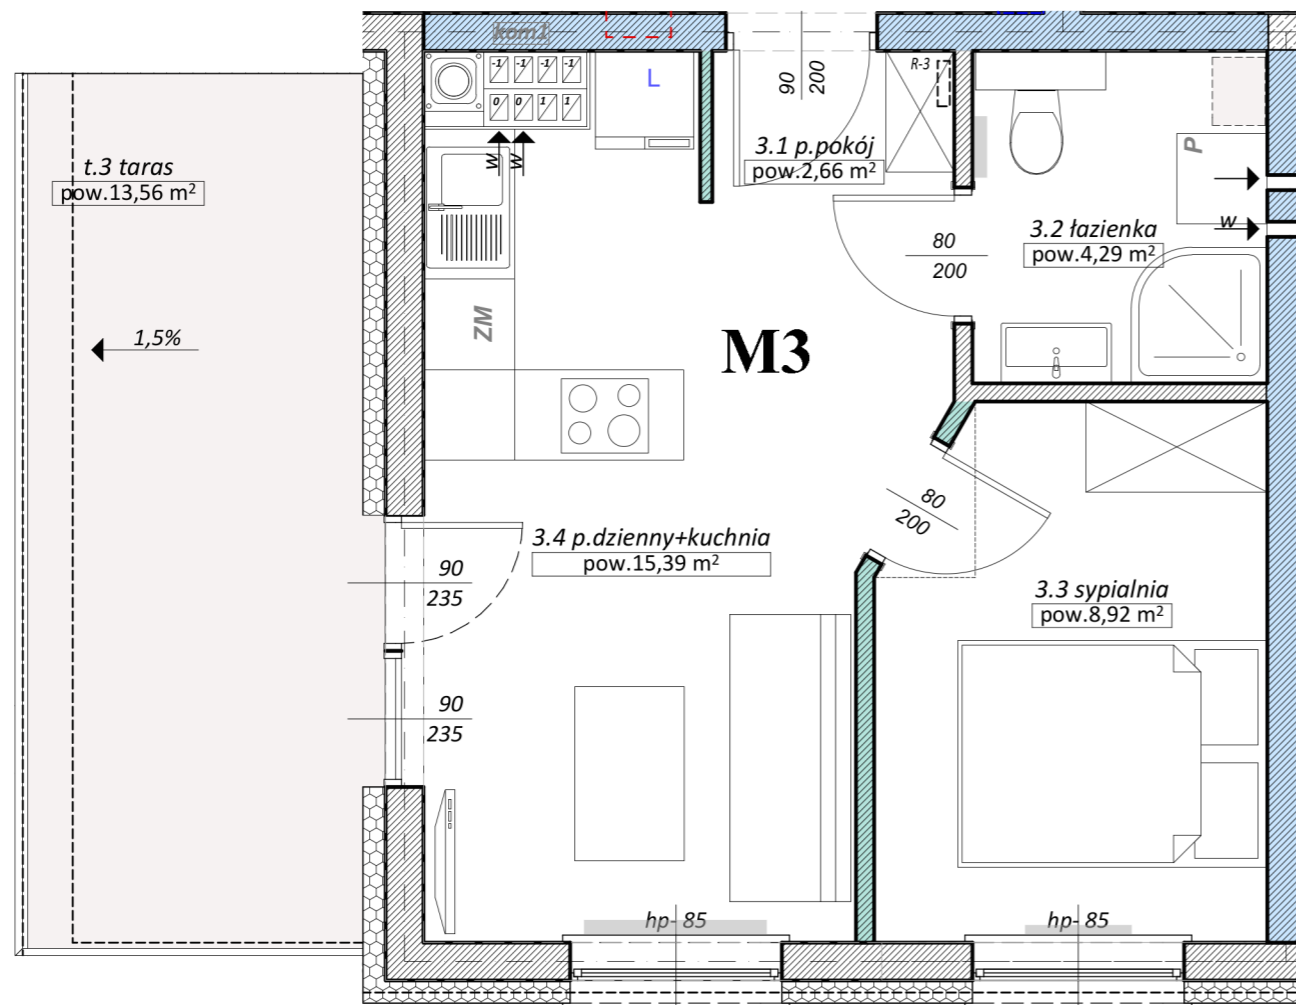

M3

Pow. użytkowa mieszkania M3

Nazwa strefy	pow.(m2)
3.1 p.pokój	2,66
3.2 łazienka	4,29
3.3 sypialnia	8,92
3.4 p.dzienny+kuchnia	15,39
	31,26 m2
t.3 taras	13,56