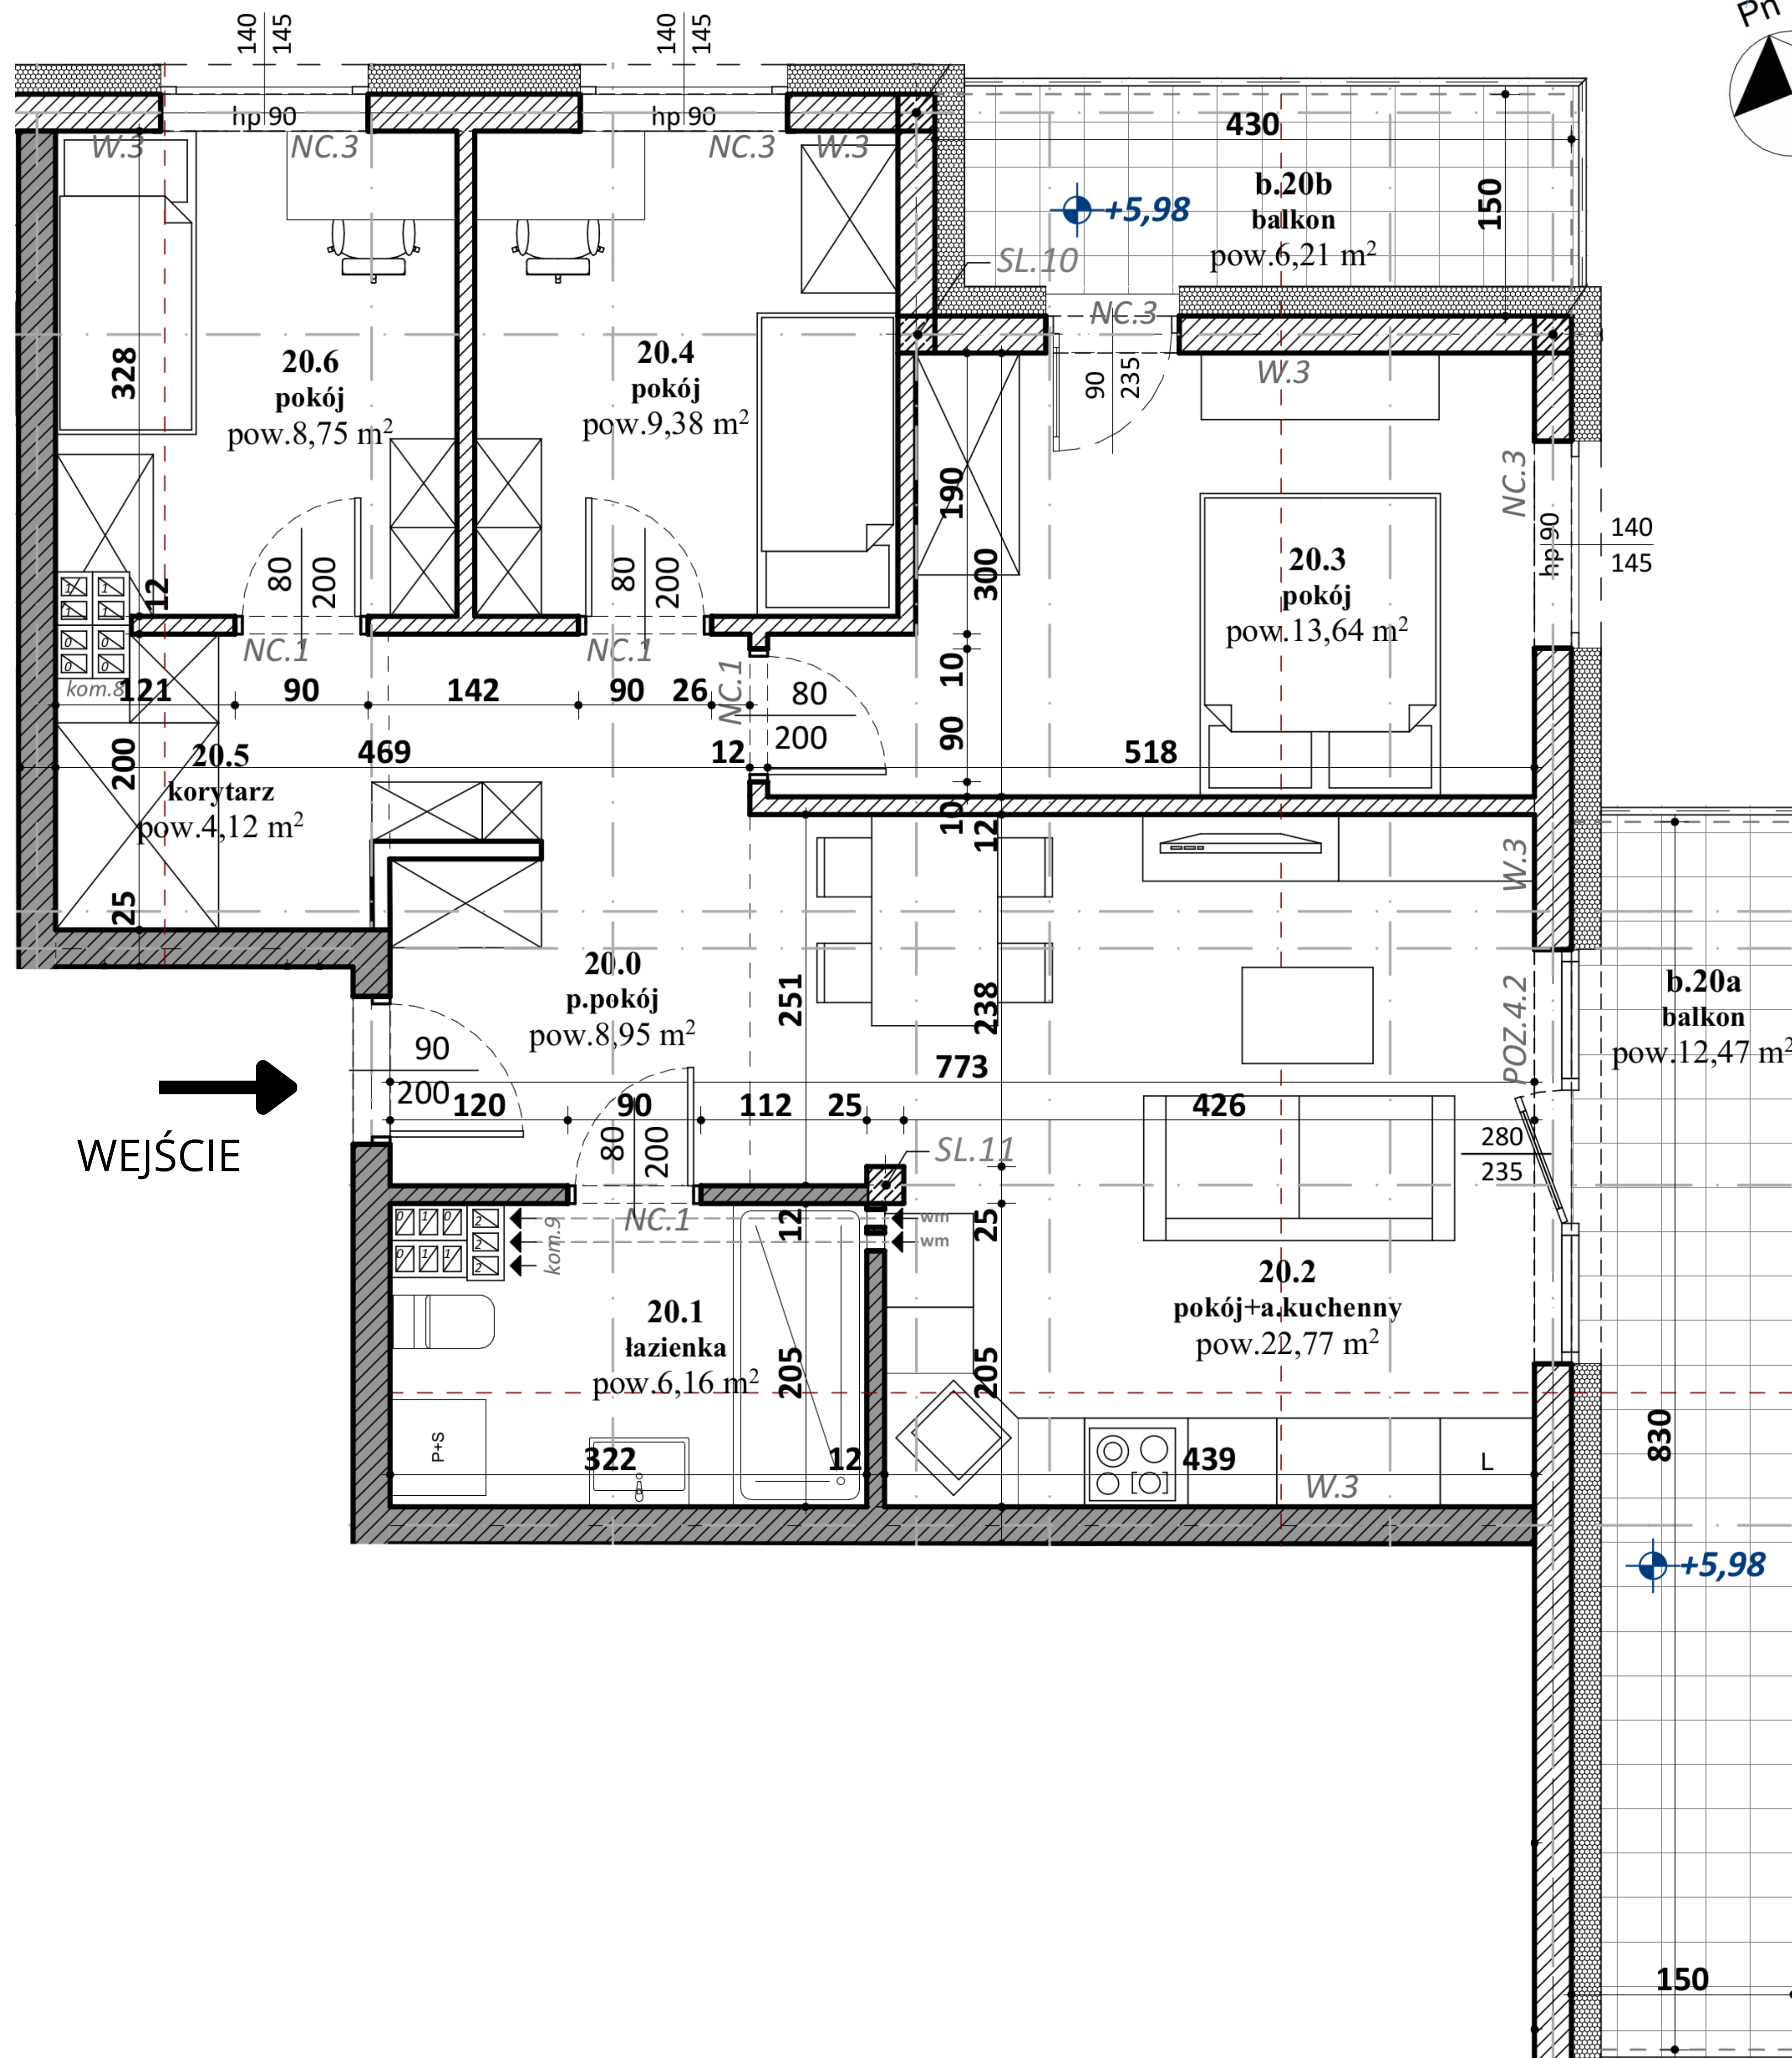

Mieszkanie 20 piętro 2

ZESTAWIENIE POWIERZCHNI - mieszkanie M 20 -		
Nr. pom.	Nazwa pomieszczenia	Pow.
20.0	p.pokój	8,95
20.1	łazienka	6,16
20.2	pokój+a.kuchenny	22,77
20.3	pokój	13,64
20.4	pokój	9,38
20.5	korytarz	4,12
20.6	pokój	8,75
		73,77 m²

balkon 6,21
balkon 12,47

Jasień, ul. Nowy Świat