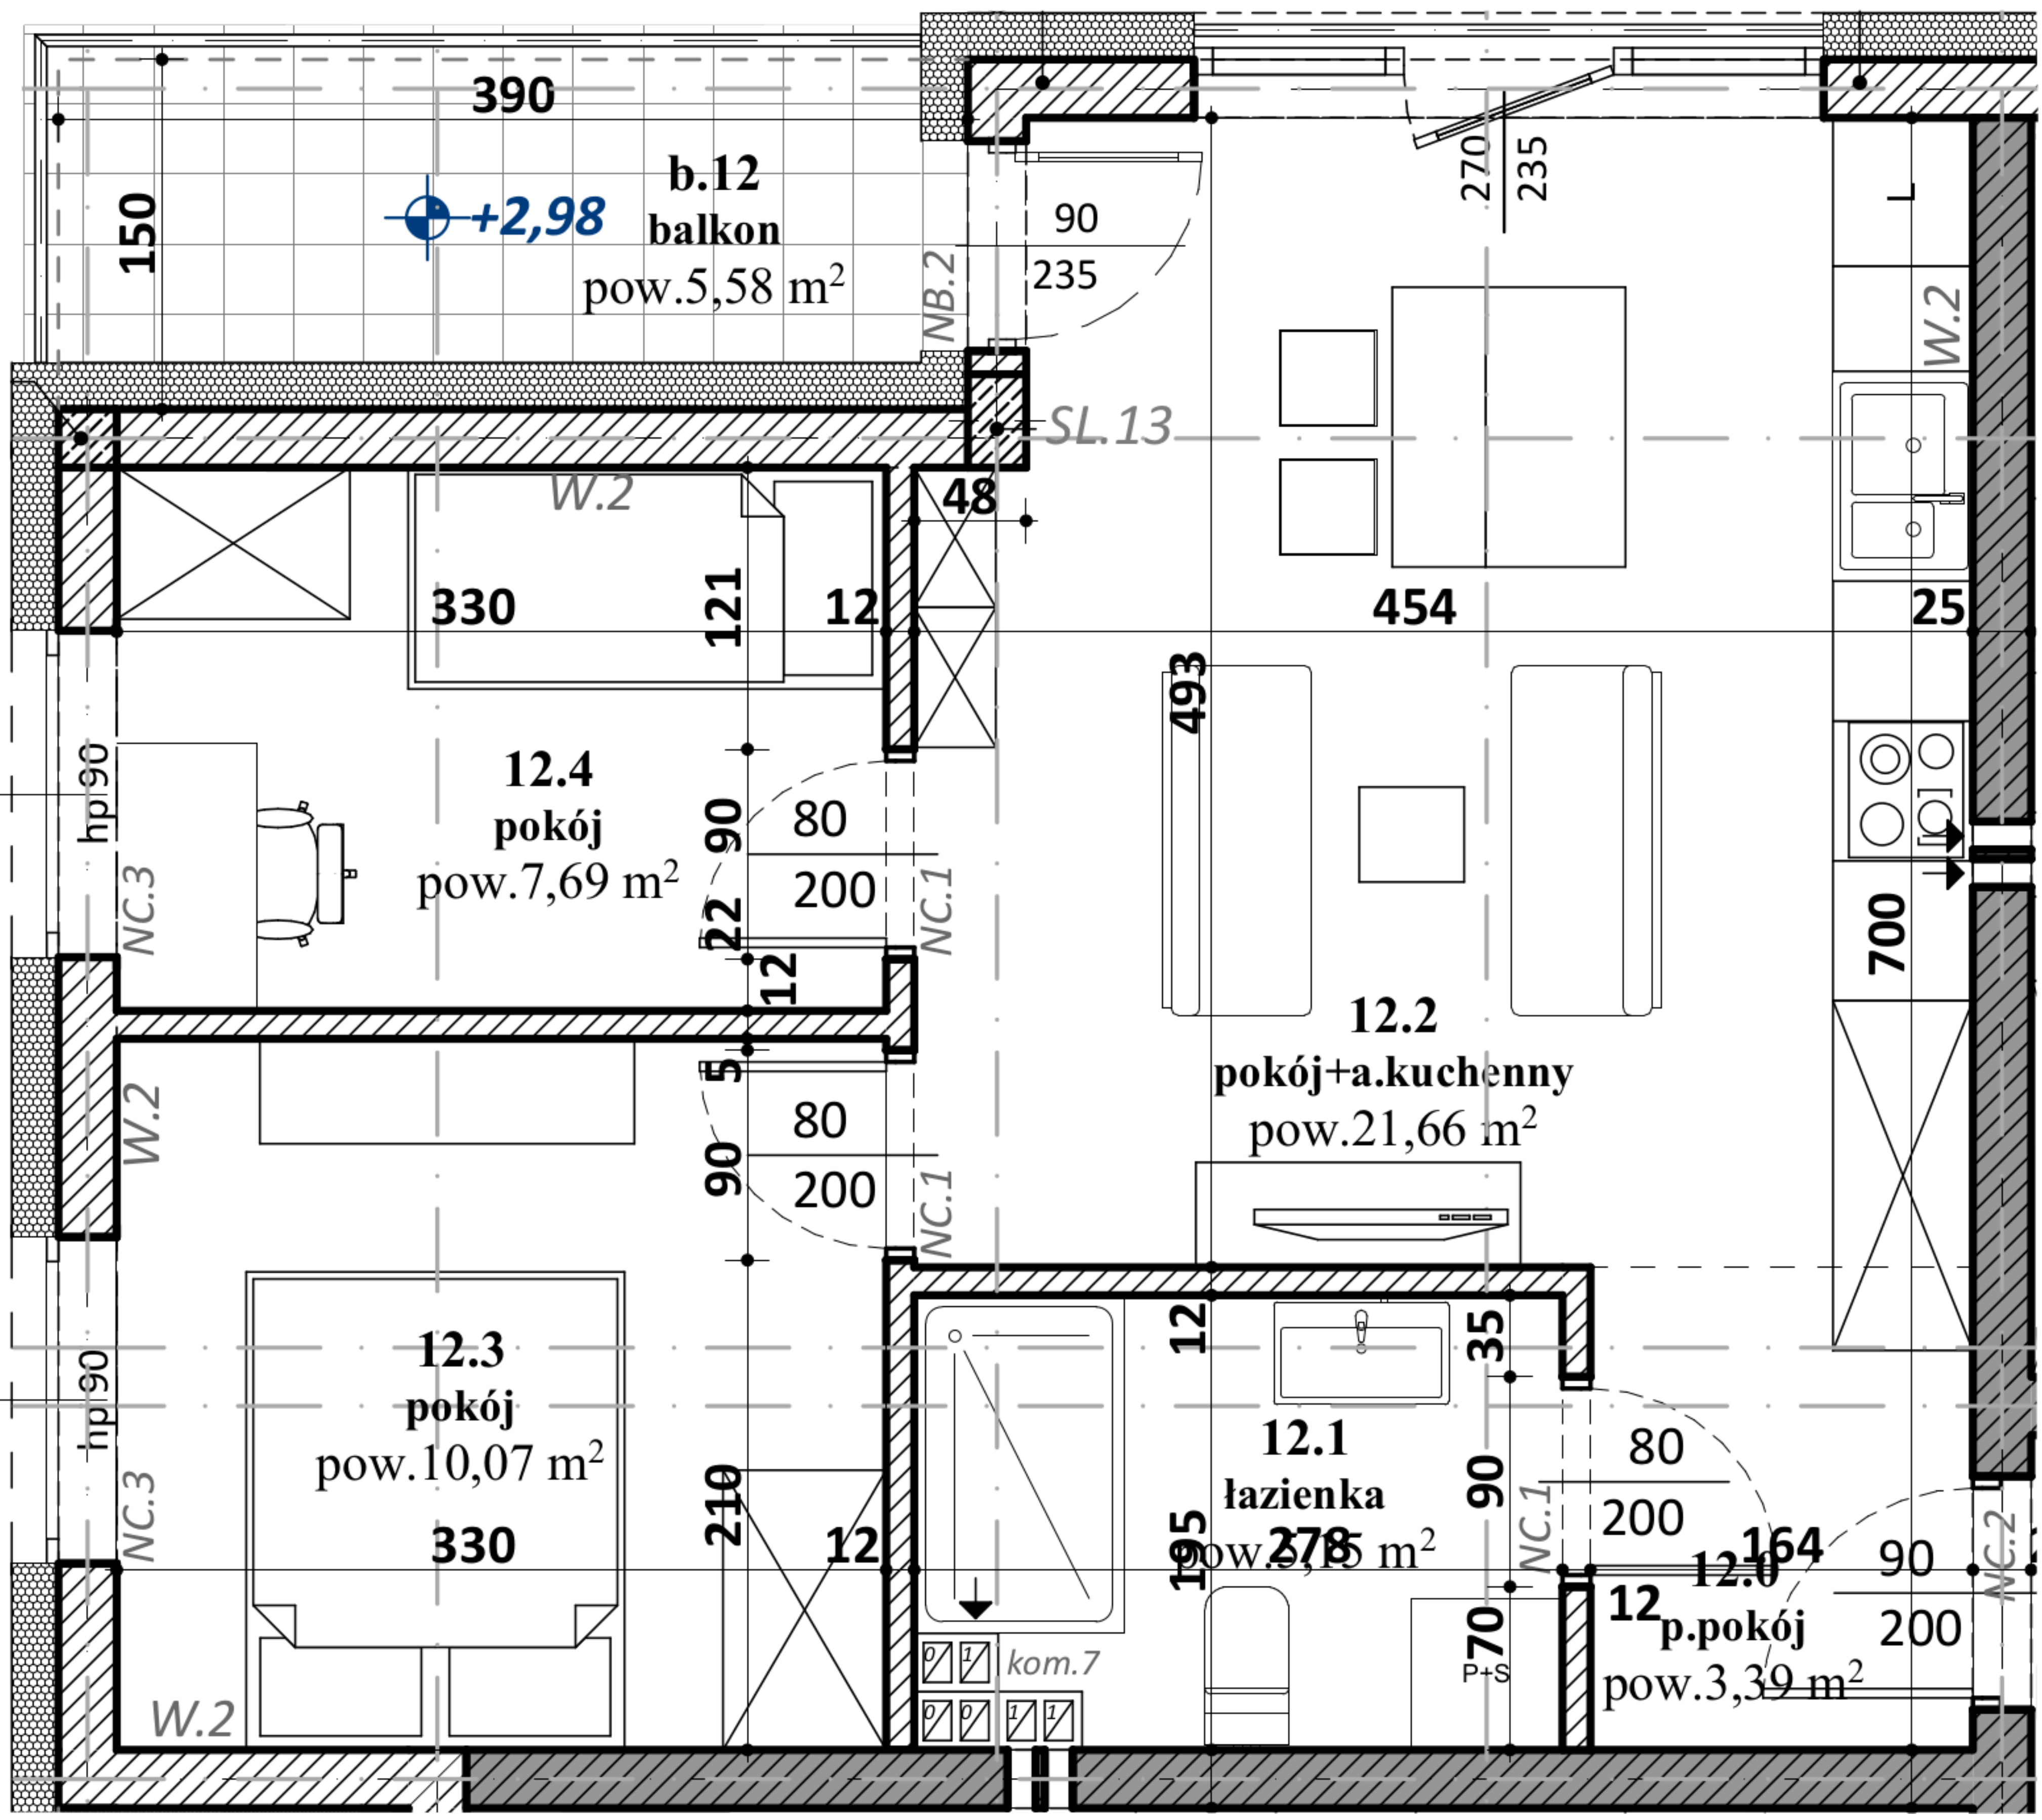

# Mieszkanie 12 piętro 1

ZESTAWIENIE POWIERZCHNI - mieszkanie M 12 -		
Nr. pom.	Nazwa pomieszczenia	Pow.
12.0	p.pokój	3,39
12.1	łazienka	5,15
12.2	pokój+a.kuchenny	21,66
12.3	pokój	10,07
12.4	pokój	7,69
		<b>47,96 m<sup>2</sup></b>

balkon 5,58

WEJŚCIE

Jasień, ul. Nowy Świat