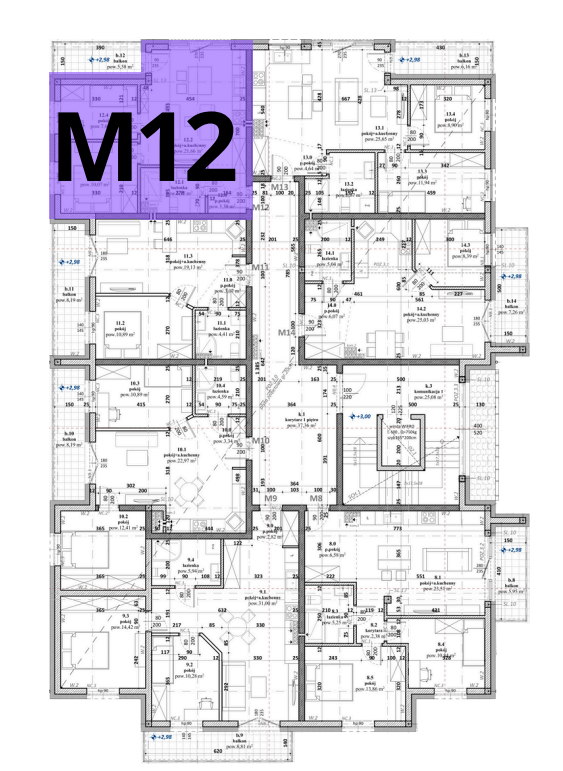

# Mieszkanie 12 piętro 1

ZESTAWIENIE POWIERZCHNI - mieszkanie M 12 -		
Nr. pom.	Nazwa pomieszczenia	Pow.
12.0	p.pokój	3,39
12.1	łazienka	5,15
12.2	pokój+a.kuchenny	21,66
12.3	pokój	10,07
12.4	pokój	7,69
		<b>47,96 m<sup>2</sup></b>

balkon 5,58

WEJŚCIE

Jasień, ul. Nowy Świat