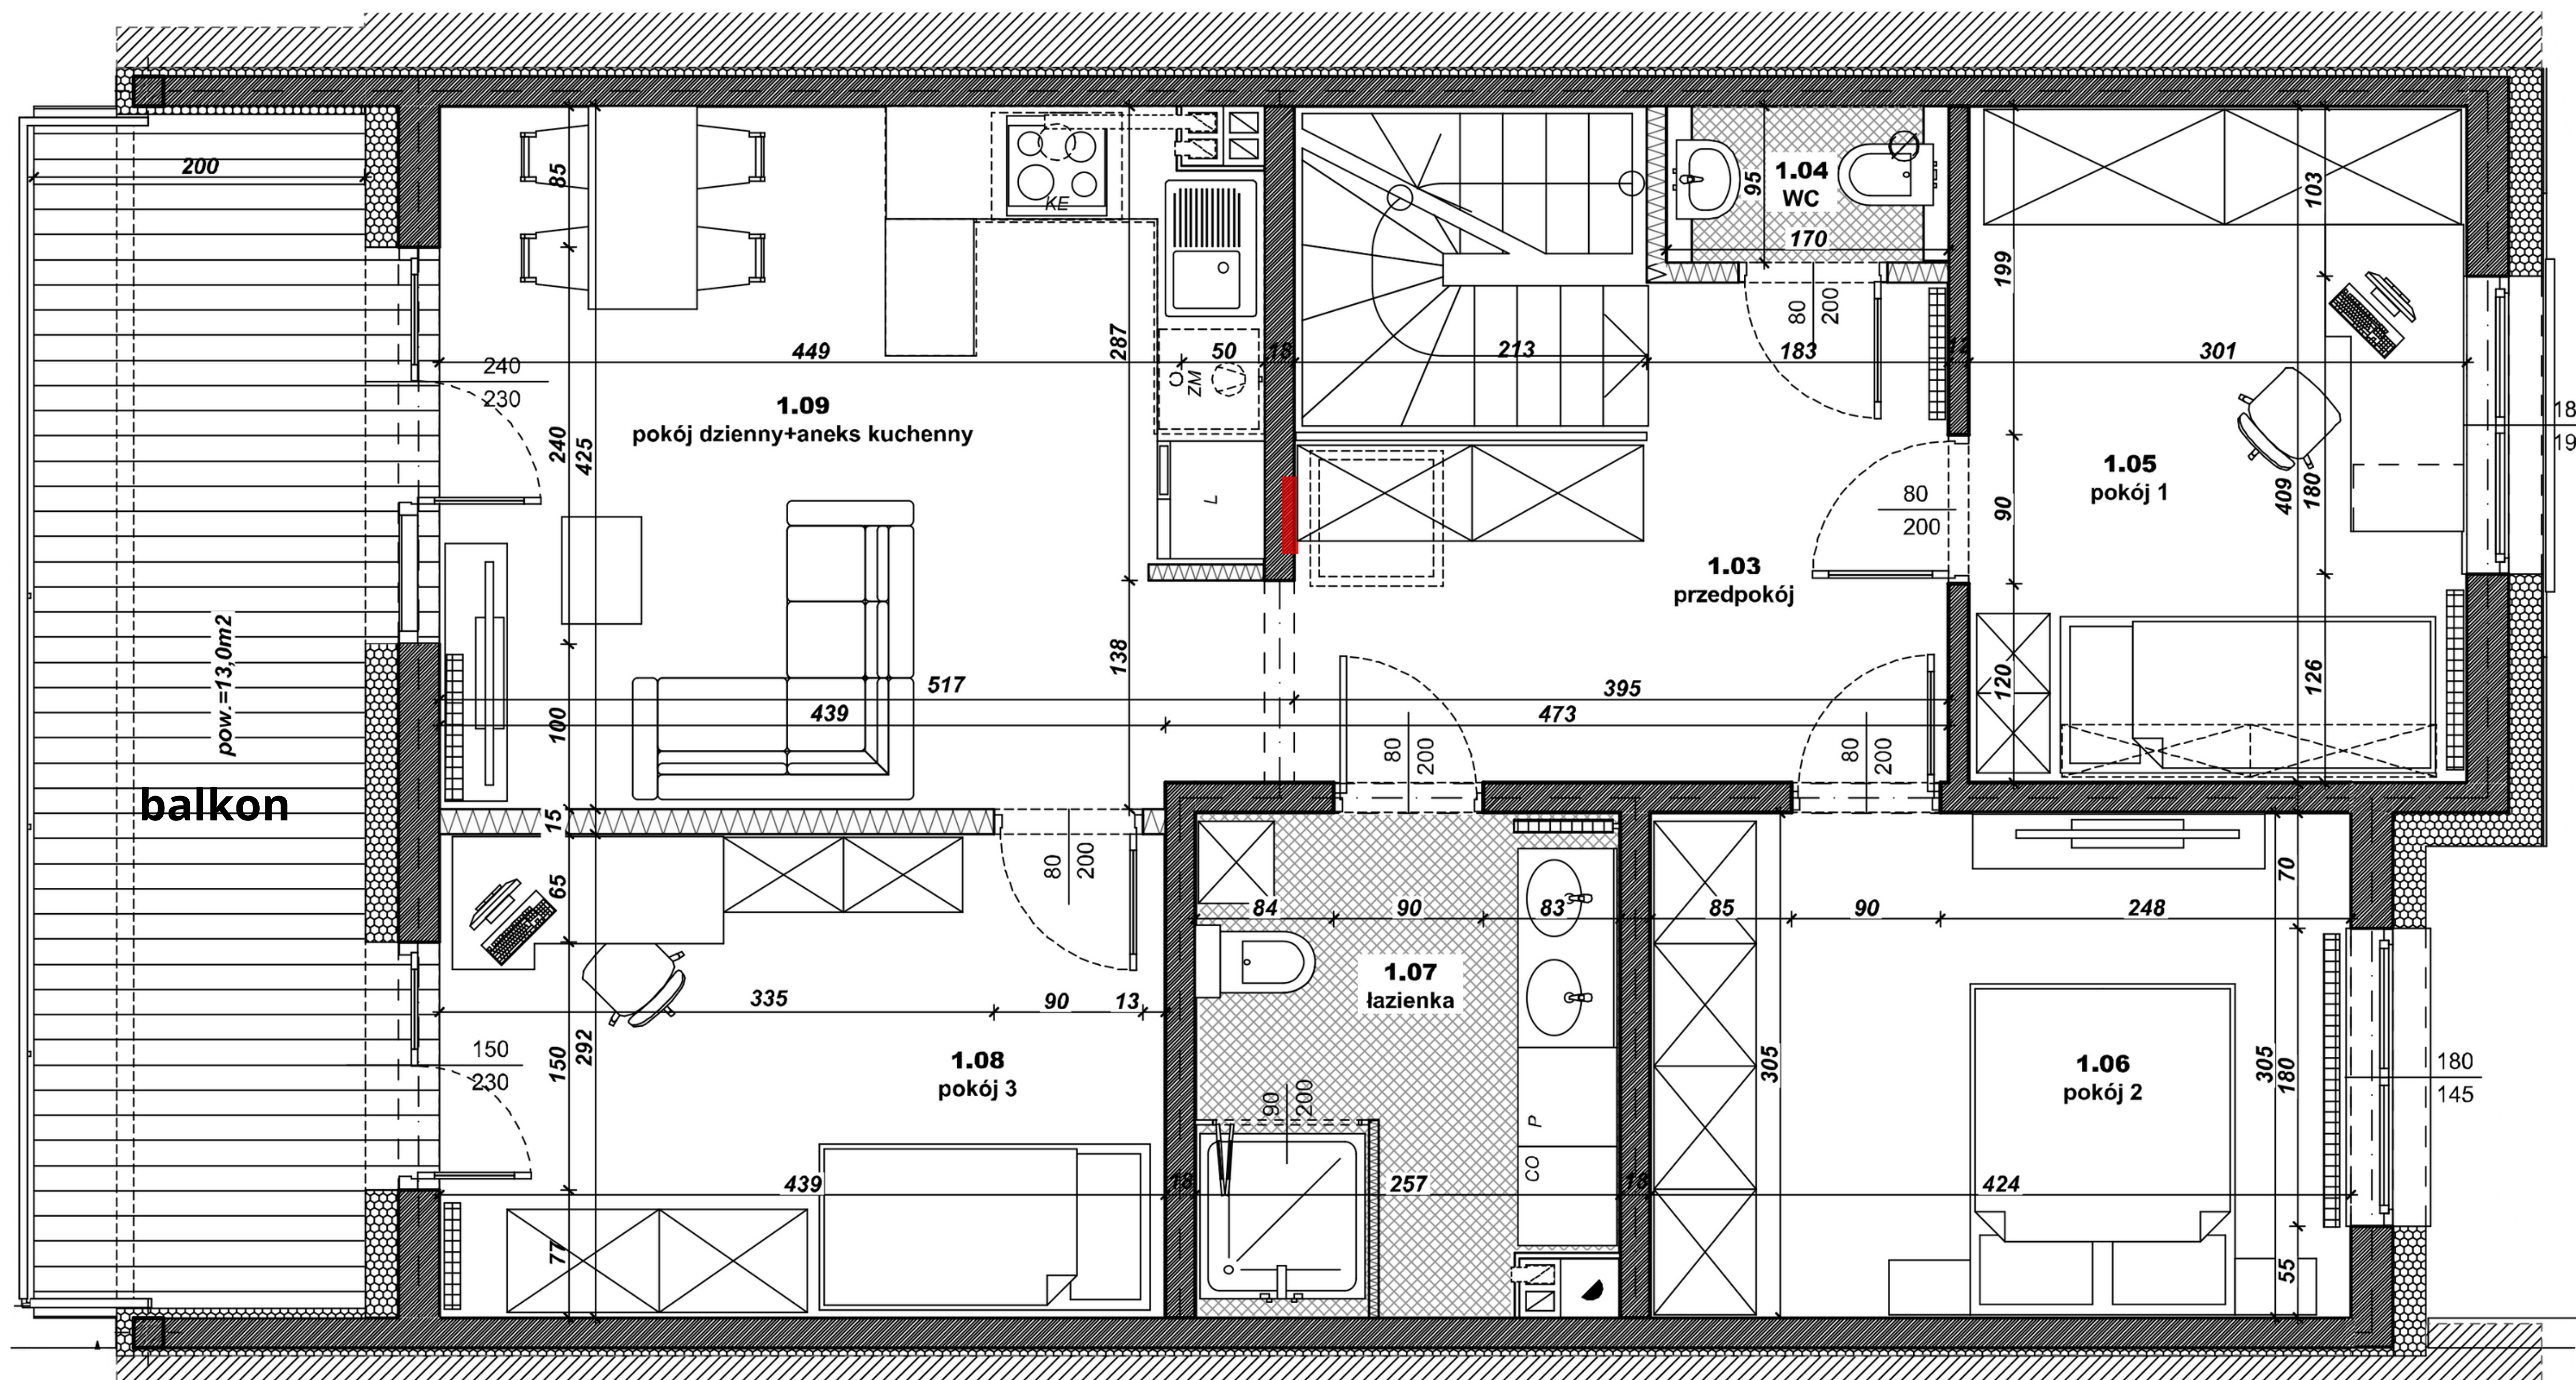

APARTAMENTY ZALESIE

Bochnia, ul. Dąbrowskiego

budynek A2, mieszkanie M2

nr pom.	nazwa pomieszczenia	powierzchnia (m ²)
1.01	wiatrołap	3,41
1.02	komunikacja	4,27
1.03	przedpokój	10,75
1.04	WC	1,54
1.05	pokój 1	12,00
1.06	pokój 2	12,68
1.07	łazienka	7,39
1.08	pokój 3	12,67
1.09	pokój dzienny+aneks kuchenny	19,89
		84,60 m²

ul. Dąbrowskiego