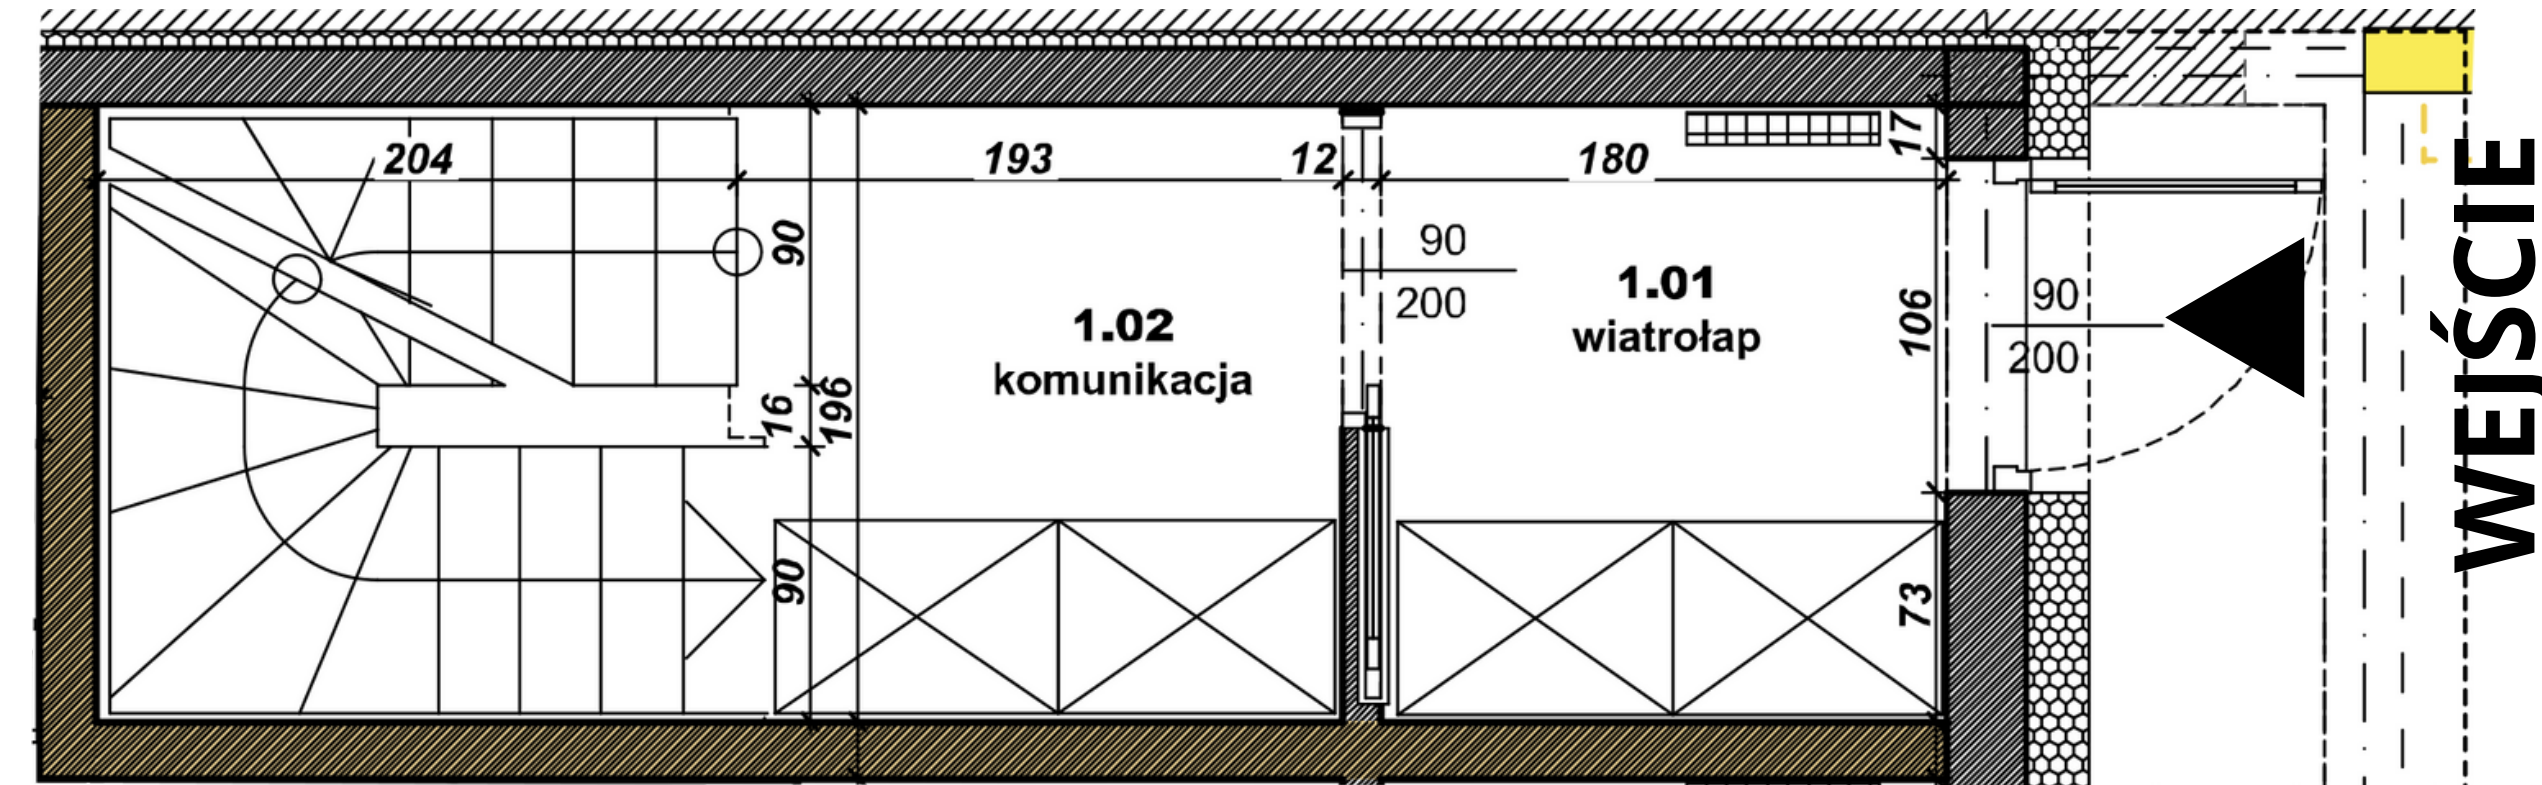

APARTAMENTY ZALESIE

Bochnia, ul. Dąbrowskiego

budynek A2, mieszkanie M2

nr pom.	nazwa pomieszczenia	powierzchnia (m ²)
1.01	wiatrołap	3,41
1.02	komunikacja	4,27
1.03	przedpokój	10,75
1.04	WC	1,54
1.05	pokój 1	12,00
1.06	pokój 2	12,68
1.07	łazienka	7,39
1.08	pokój 3	12,67
1.09	pokój dzienny+aneks kuchenny	19,89
		84,60 m²

ul. Dąbrowskiego