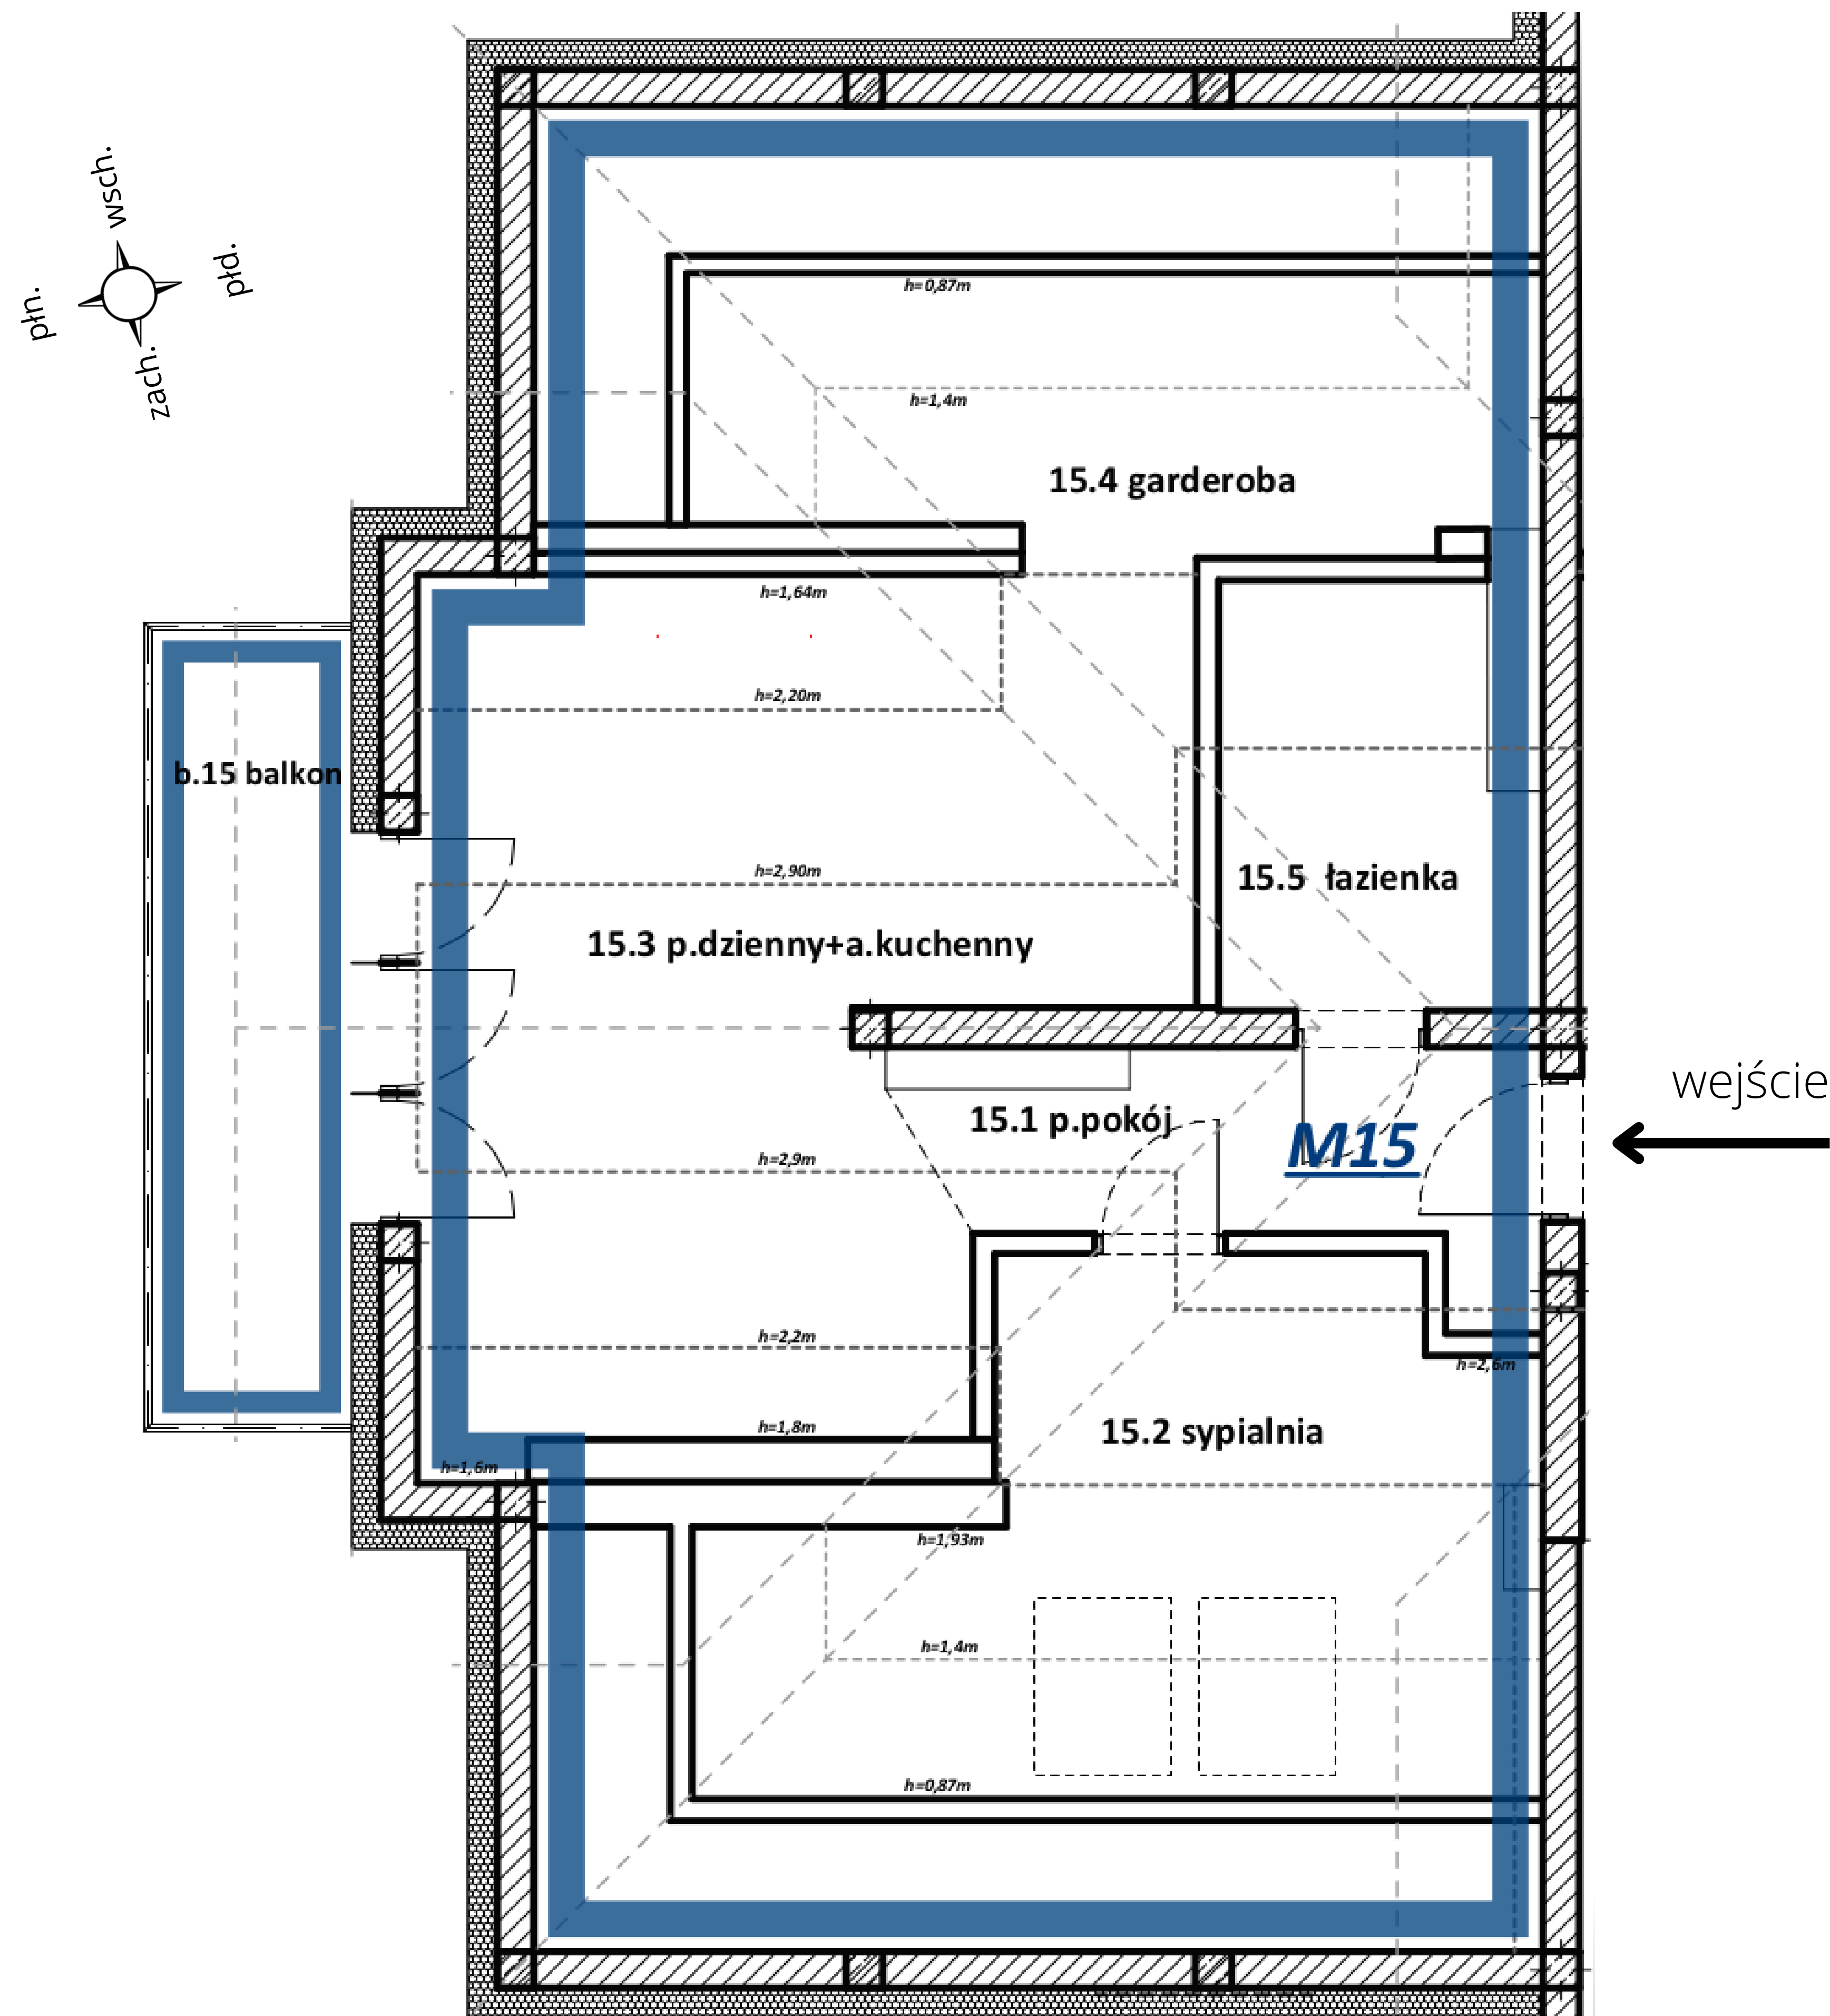

Osiedle
Mieszkania Stanisławice

Stanisławice, ul. Senatorska
budynek nr 3
M15 poddasze

**ZESTAWIENIE POWIERZCHNI
UŻYTKOWEJ _ M15**

nazwa pomieszczenia	pow.w(m2)
15.1 p.pokój	5,45
15.2 sypialnia	8,15
15.3 p.dzienny+a.kuchenny	23,60
15.4 garderoba	2,90
15.5 łazienka	6,05
	46,15 m²
b.15 balkon	7,53