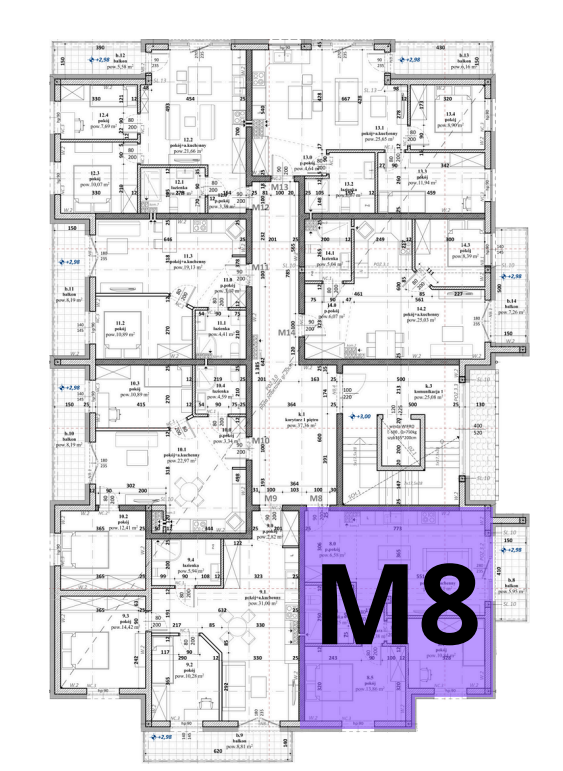

Mieszkanie 8 piętro 1

ZESTAWIENIE POWIERZCHNI - mieszkanie M 8 -		
Nr. pom.	Nazwa pomieszczenia	Pow.
8.0	p.pokój	6,58
8.1	pokój+a.kuchenny	23,51
8.2	korytarz	2,38
8.3	łazienka	5,25
8.4	pokój	10,84
8.5	pokój	13,86
		62,42 m²
	balkon	5,95