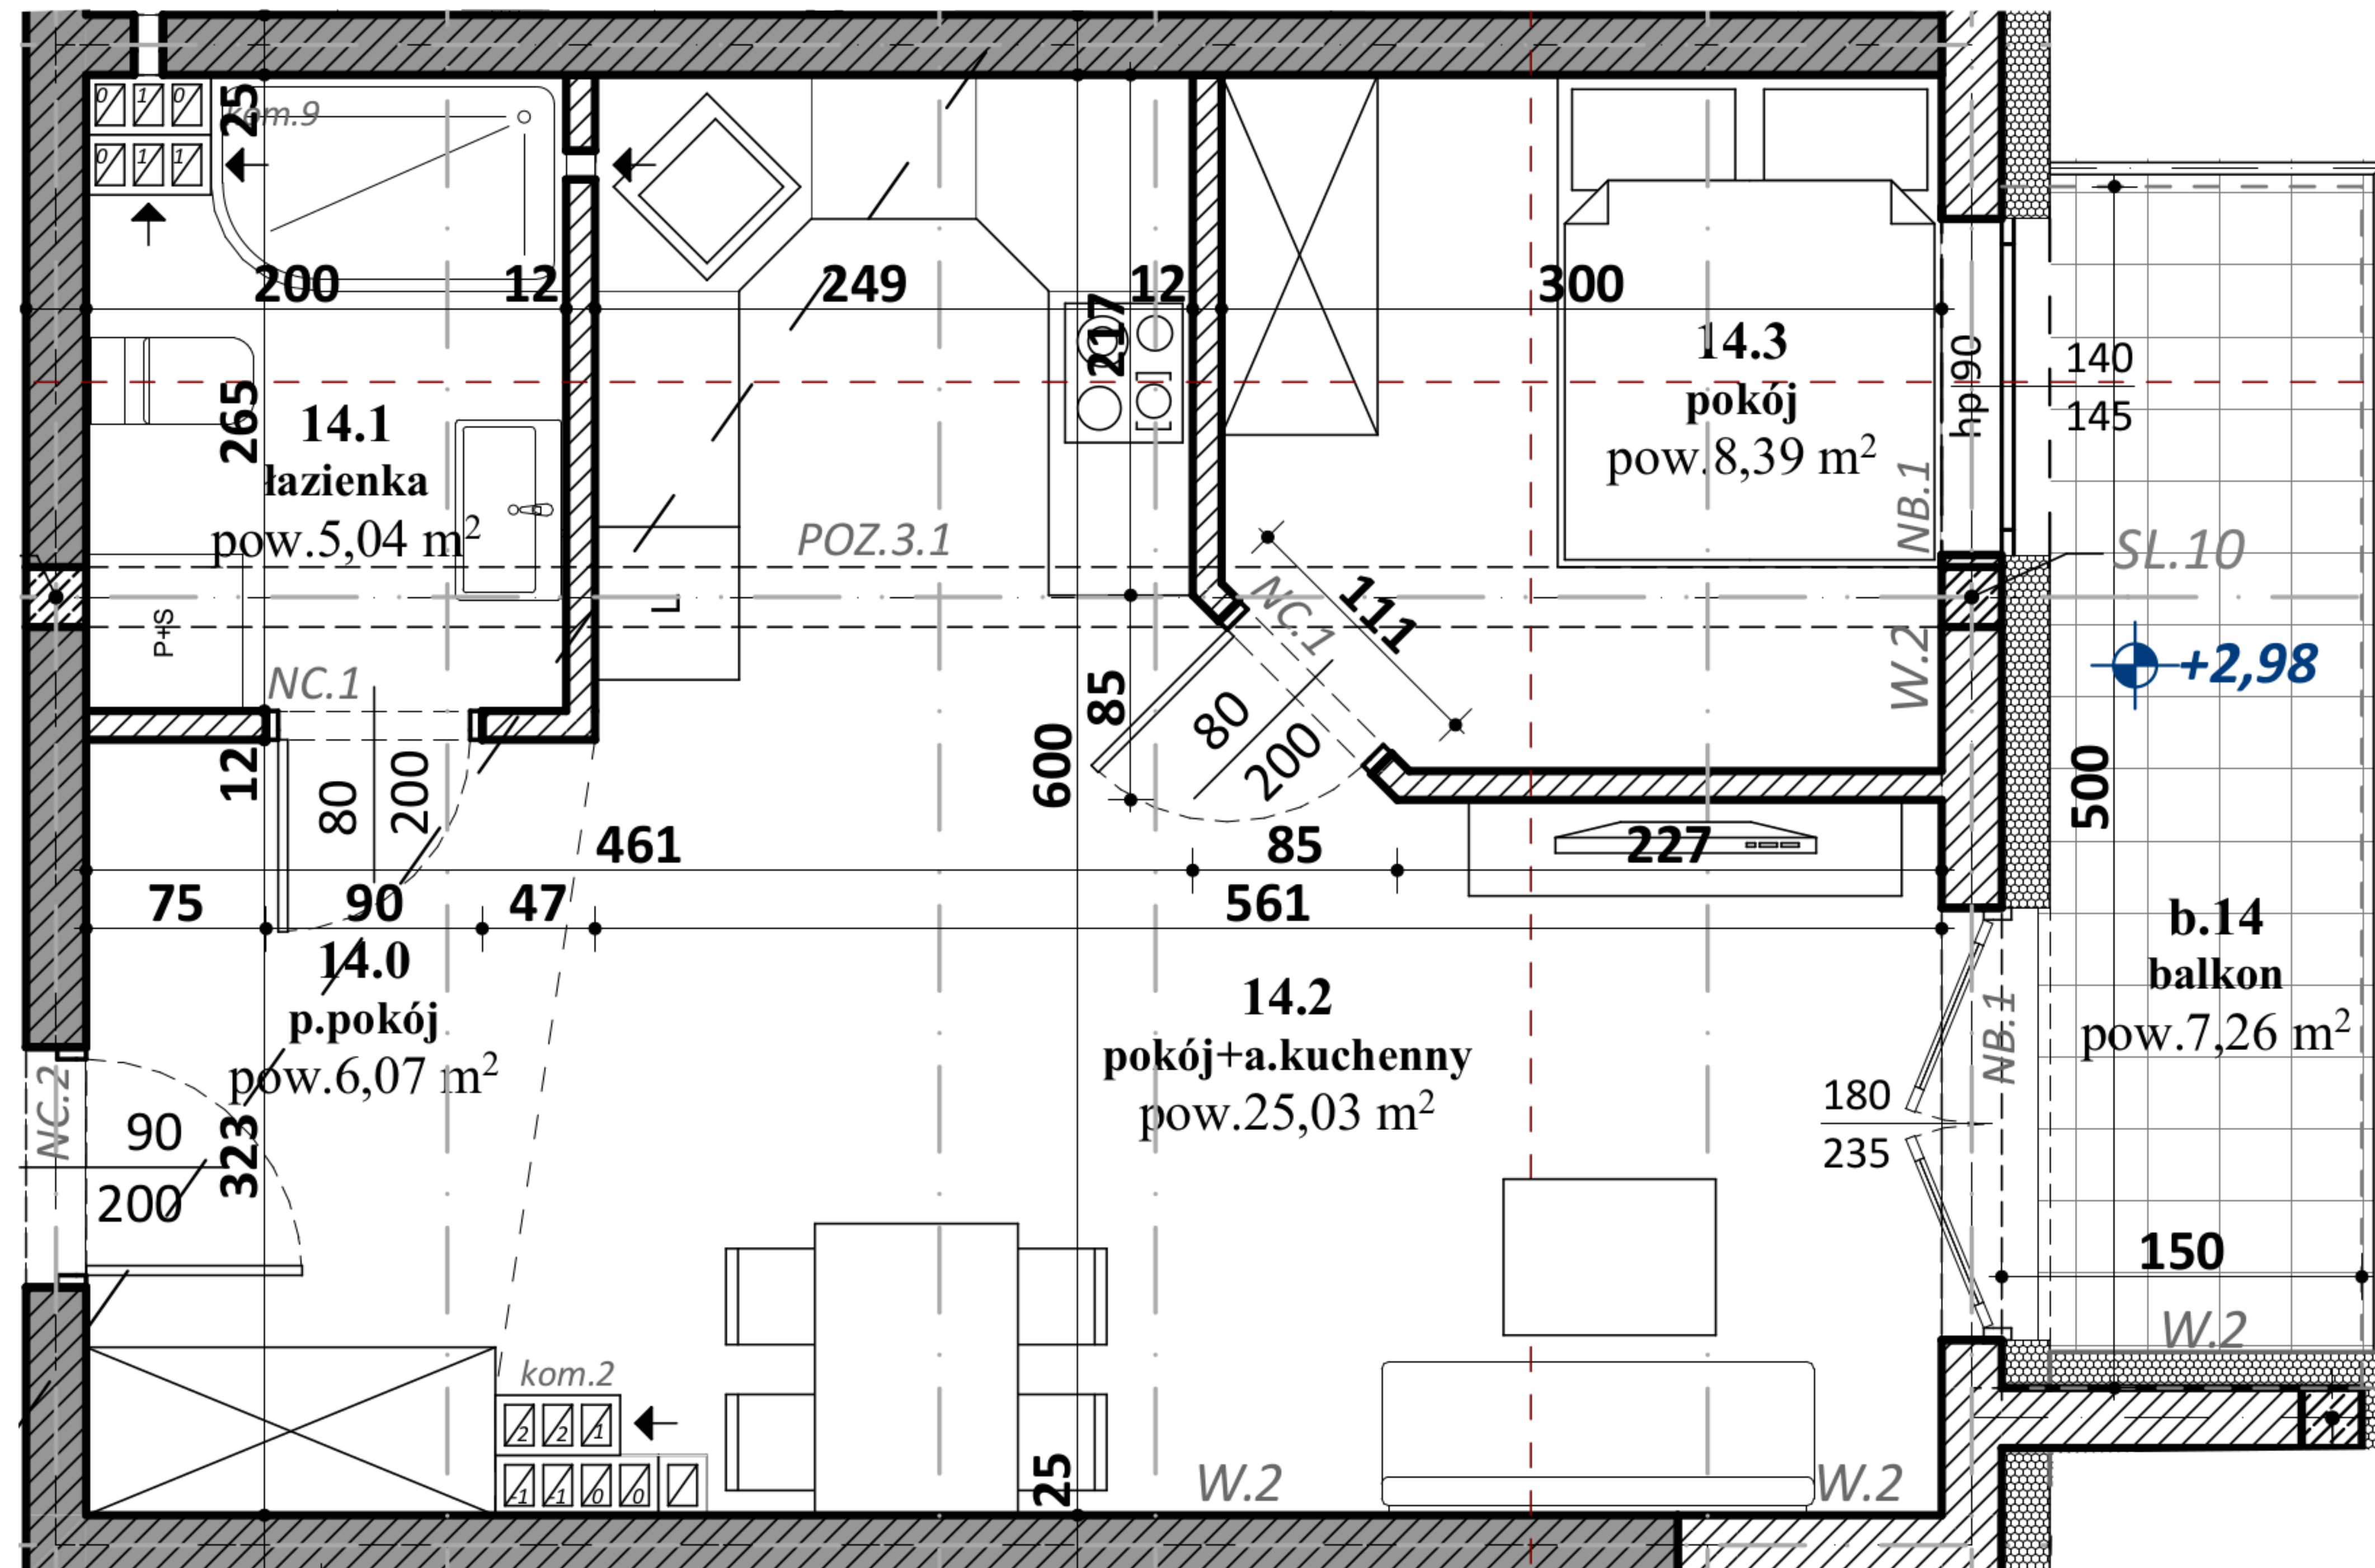

# Mieszkanie 14 piętro 1

ZESTAWIENIE POWIERZCHNI - mieszkanie M 14 -		
Nr. pom.	Nazwa pomieszczenia	Pow.
14.0	p.pokój	6,07
14.1	łazienka	5,04
14.2	pokój+a.kuchenny	25,03
14.3	pokój	8,39
		<b>44,53 m<sup>2</sup></b>

balkon 7,26

Jasień, ul. Nowy Świat