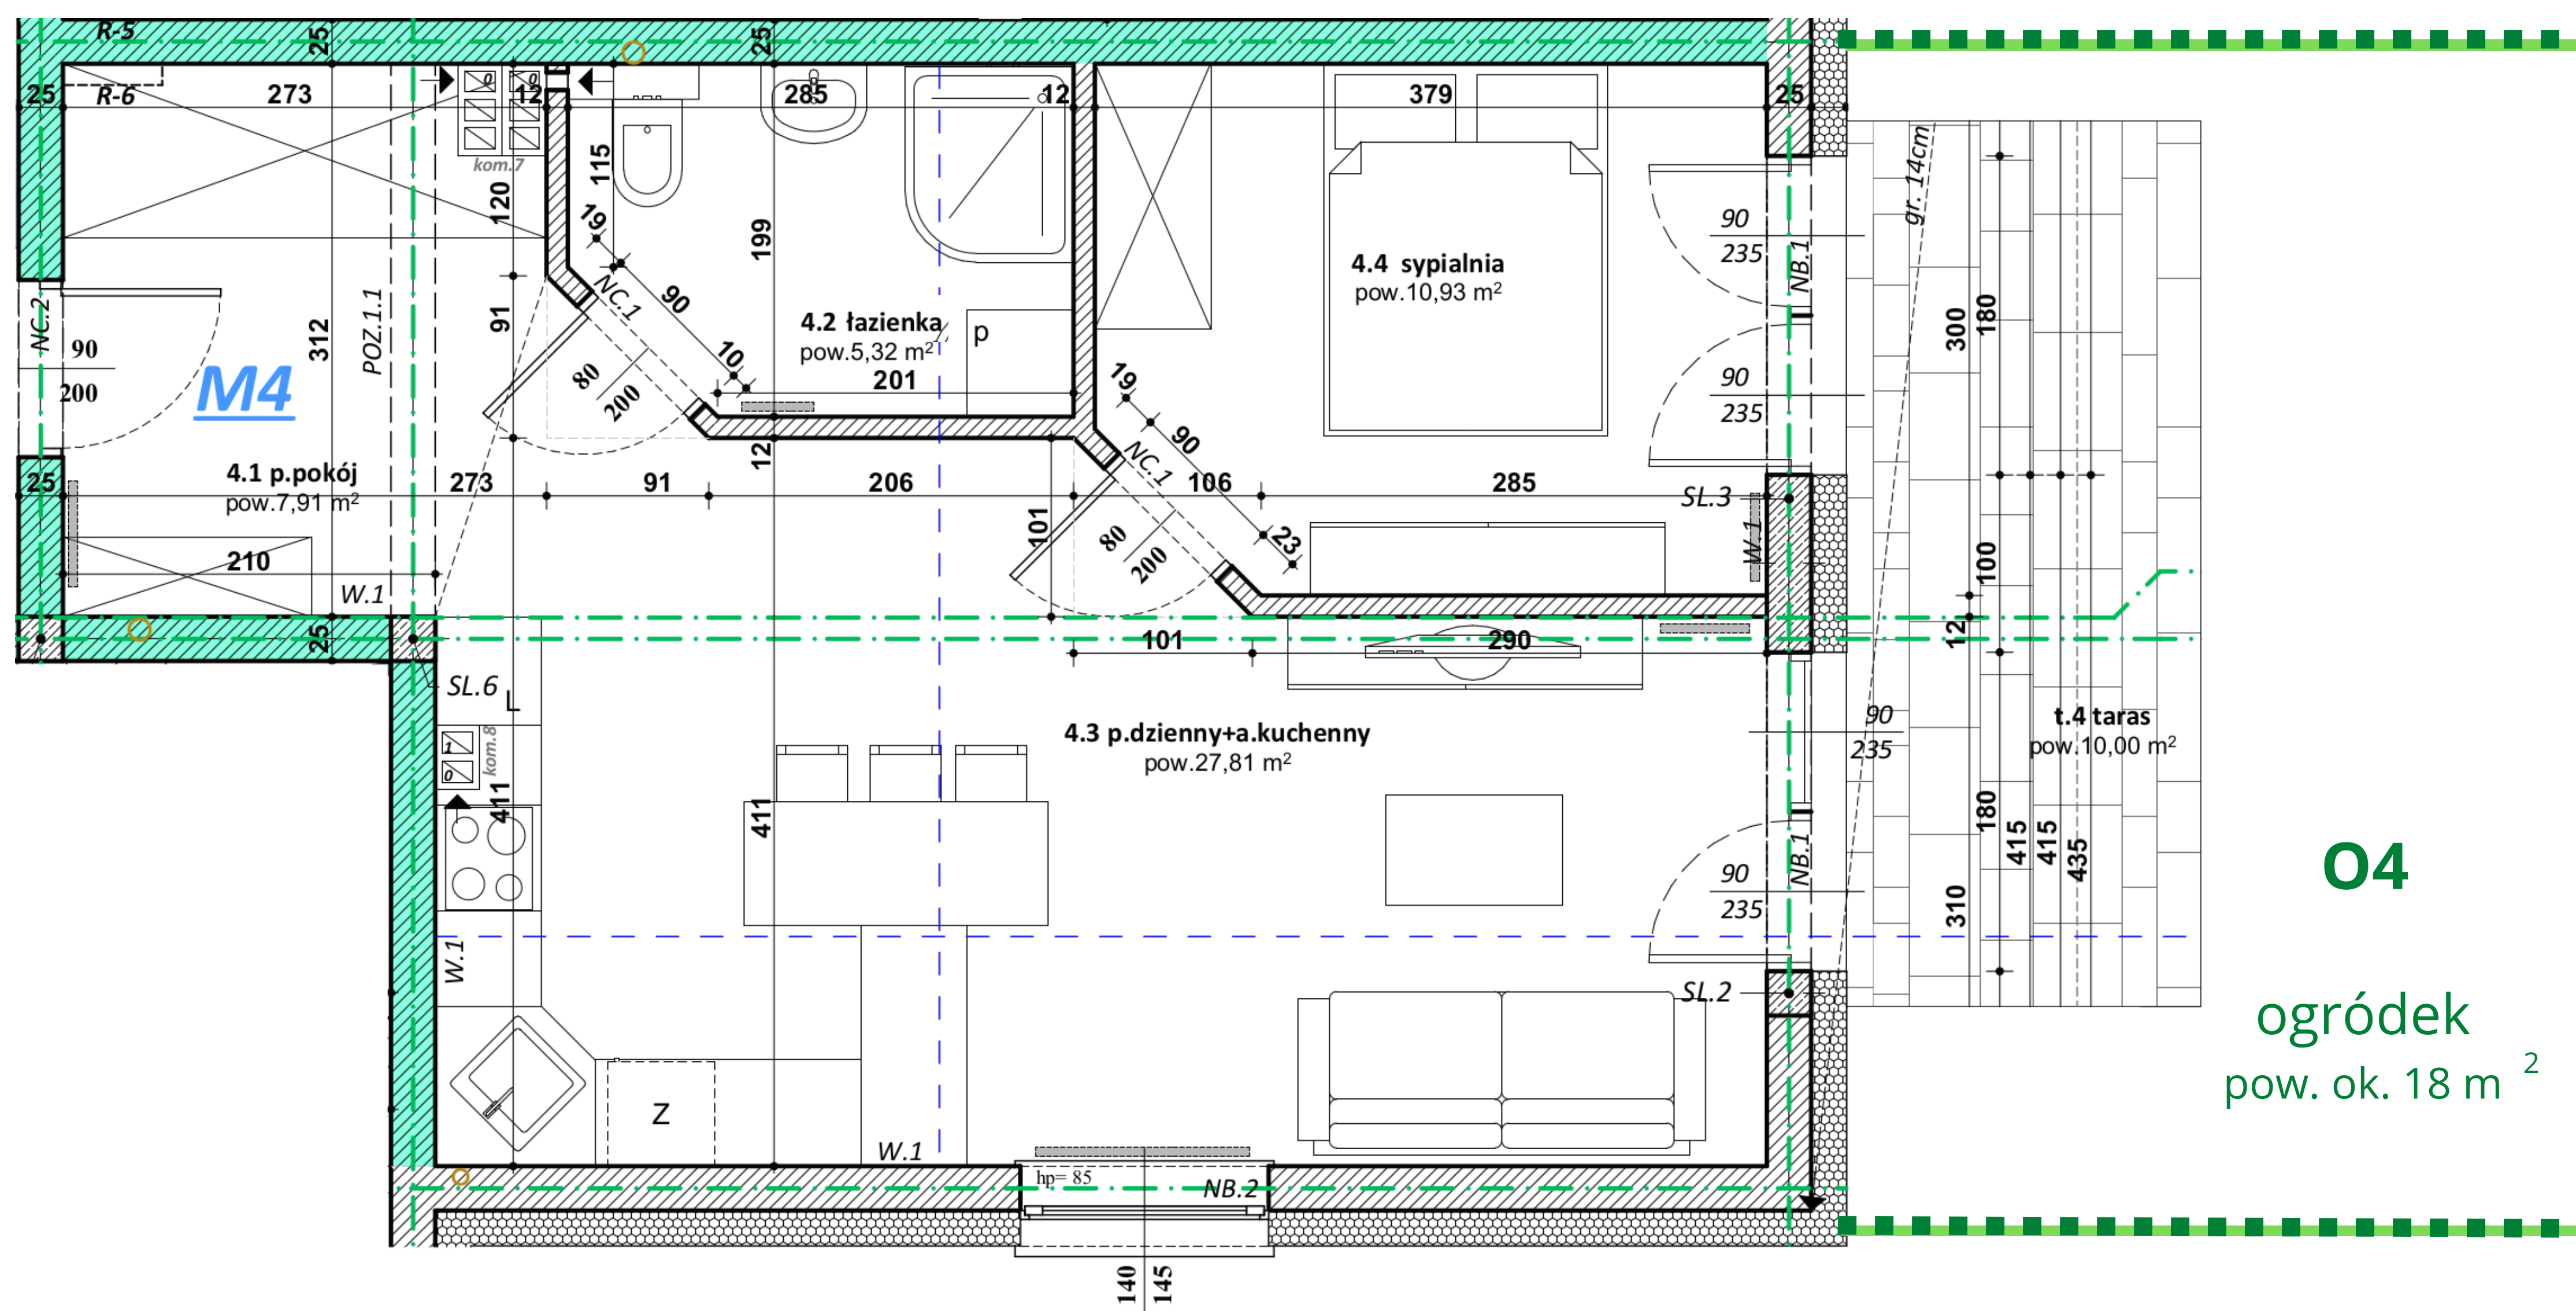

Stanisławice, ul. Senatorska
budynek nr 3
M4 parter

W
E
J
Ś
C
I
E

**ZESTAWIENIE POWIERZCHNI
UŻYTKOWEJ _ M4**

nazwa pomieszczenia	pow.w(m2)
4.1 p.pokój	7,91
4.2 łazienka	5,32
4.3 p.dzienny+a.kuchenny	27,81
4.4 sypialnia	10,93
	51,97 m²
t.4 taras	10,00

O4
ogródek
pow. ok. 18 m²