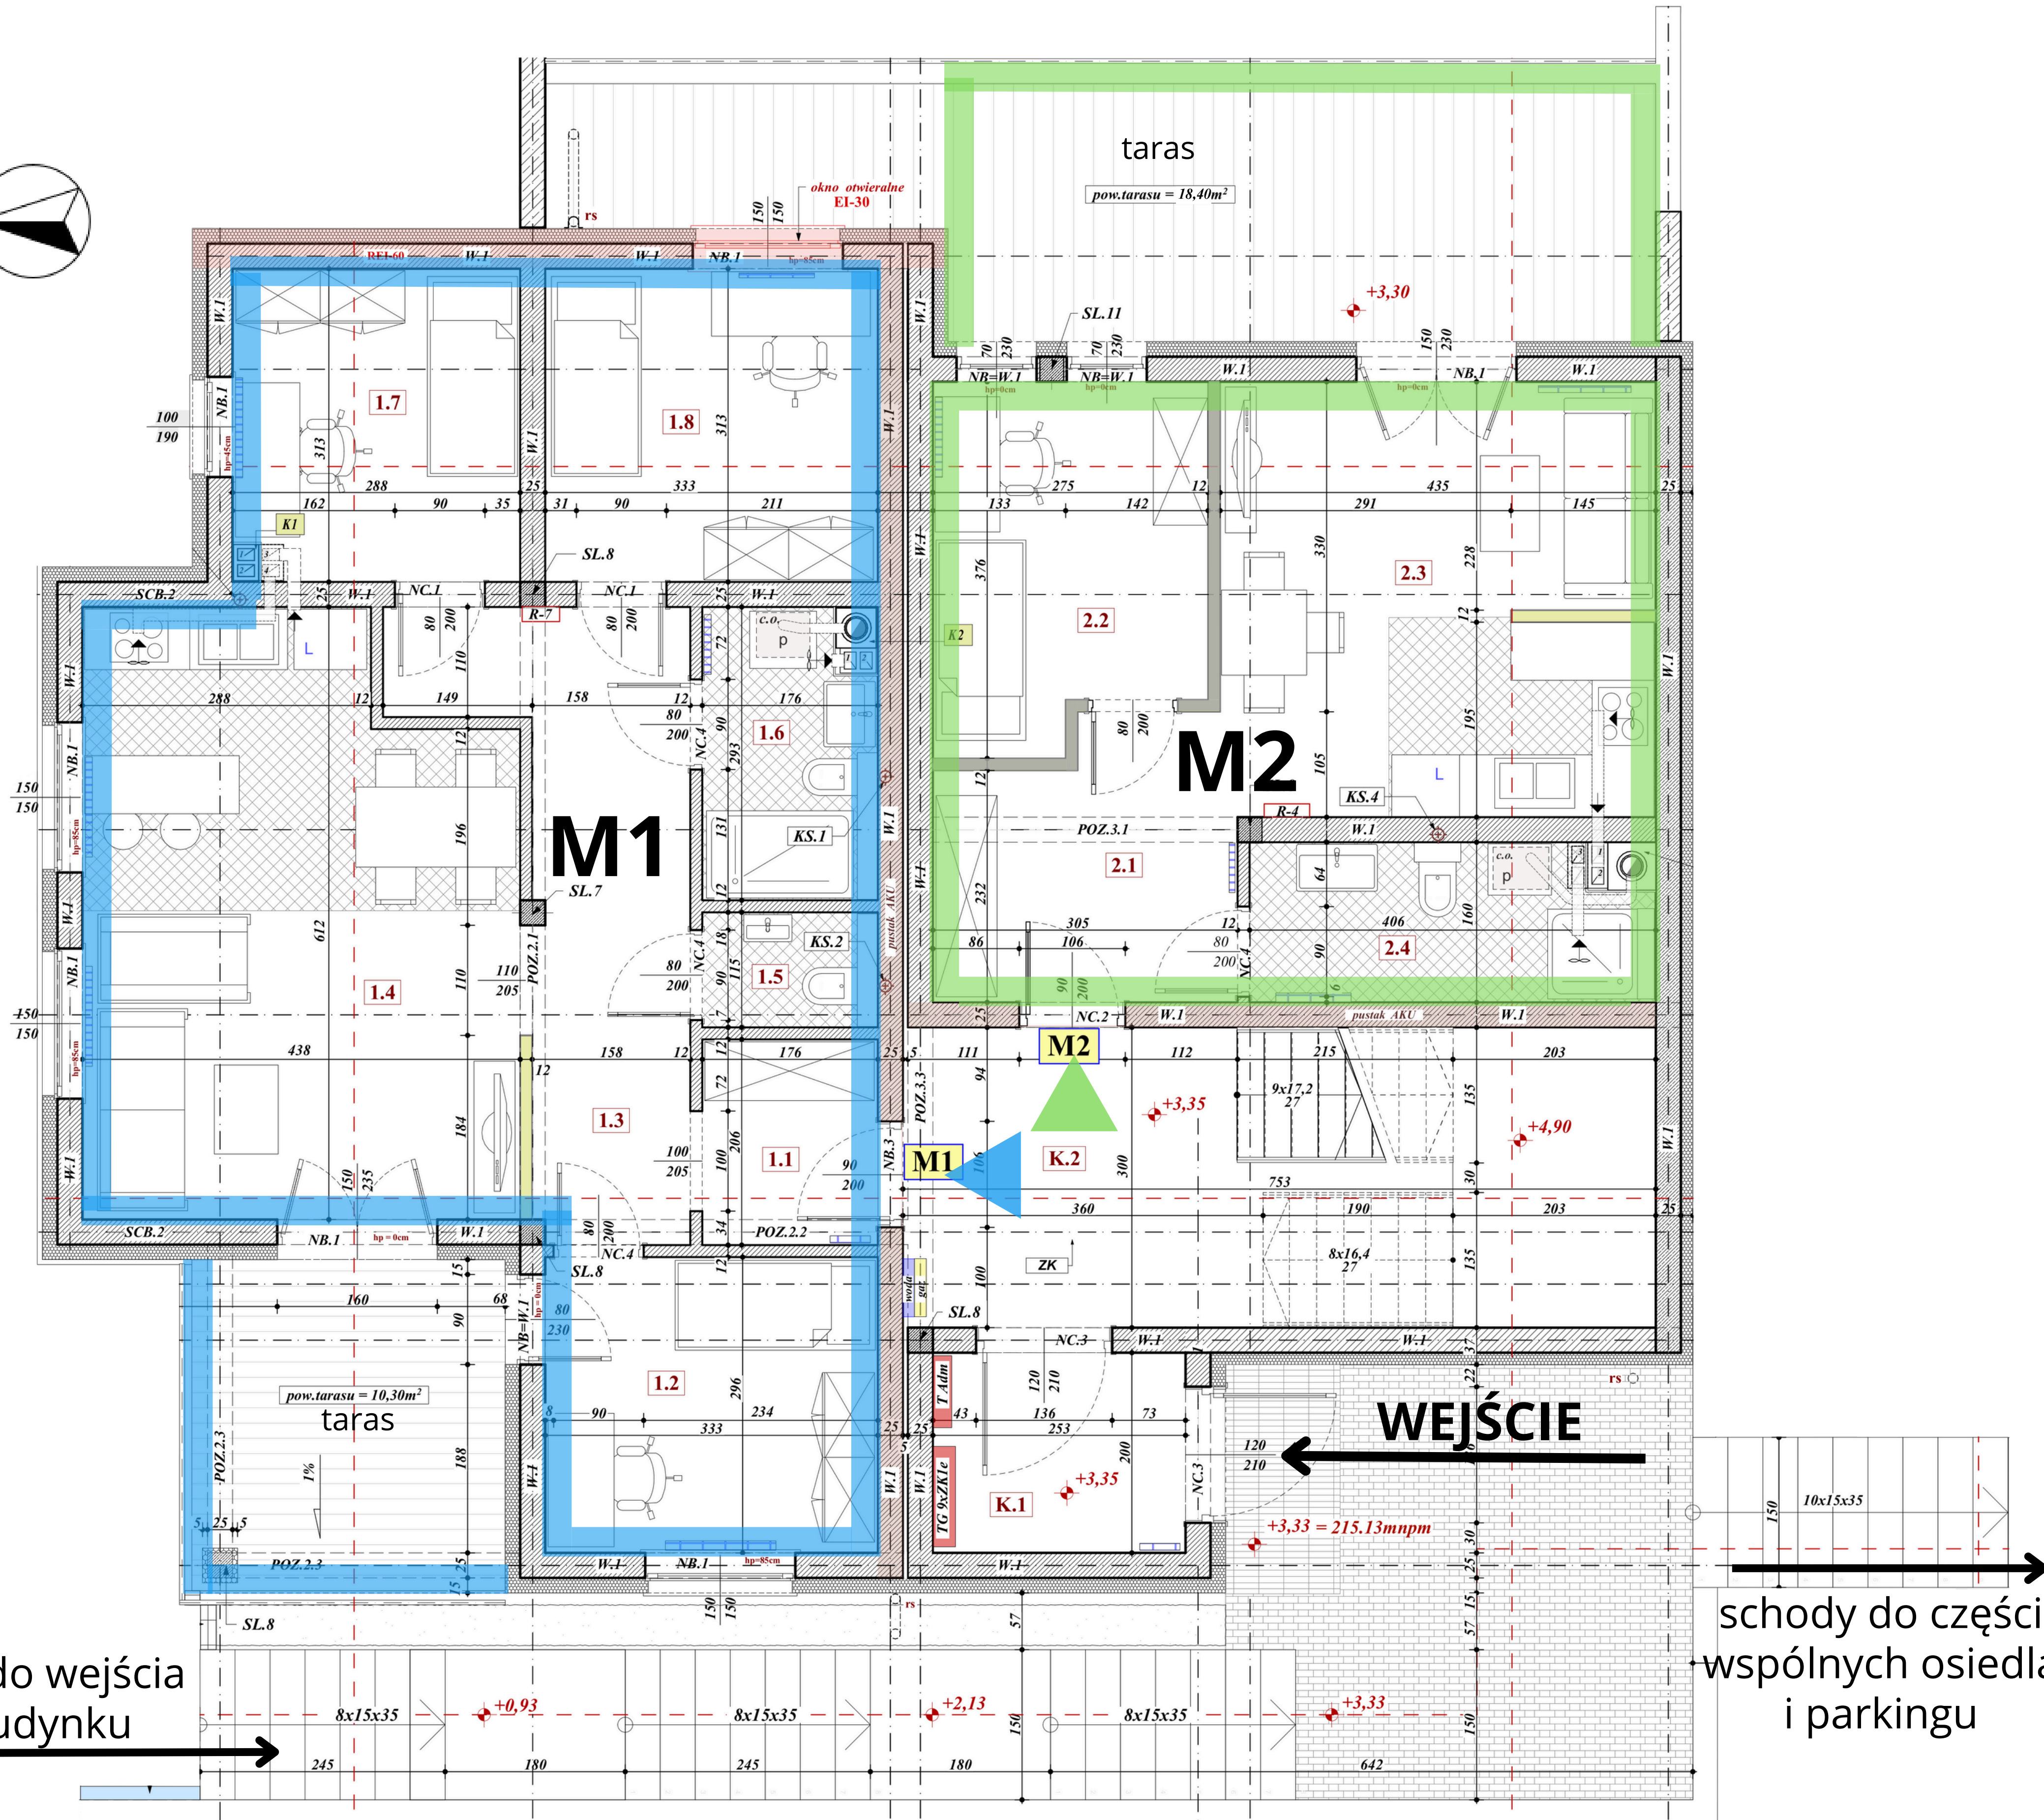

Apartamenty Podedworze

Bochnia, ul. Podedworze, budynek nr "0"

parter

ul. Podedworze

ZESTAWIENIE POWIERZCHNI -mieszkanie-M1-

Nr. pom.	Nazwa pomieszczenia	Powierzchnia	Kubatura
1.1	PRZEDPOKÓJ	3,61	9,38
1.2	SYPIALNIA	9,83	25,55
1.3	KORYTARZ	11,64	30,26
1.4	POKÓJ DZIENNY + aneks kuchenny	24,96	64,89
1.5	WC	2,01	5,22
1.6	ŁAZIENKA	4,84	12,57
1.7	SYPIALNIA	8,81	22,91
1.8	SYPIALNIA	10,41	27,07
		76,11 m²	197,85 m³

ZESTAWIENIE POWIERZCHNI -mieszkanie-M2-

Nr. pom.	Nazwa pomieszczenia	Powierzchnia	Kubatura
2.1	PRZEDPOKÓJ	7,90	20,54
2.2	SYPIALNIA	9,52	24,74
2.3	POKÓJ DZIENNY + aneks kuchenny	18,85	49,01
2.4	ŁAZIENKA	6,15	15,98
		42,42 m²	110,27 m³