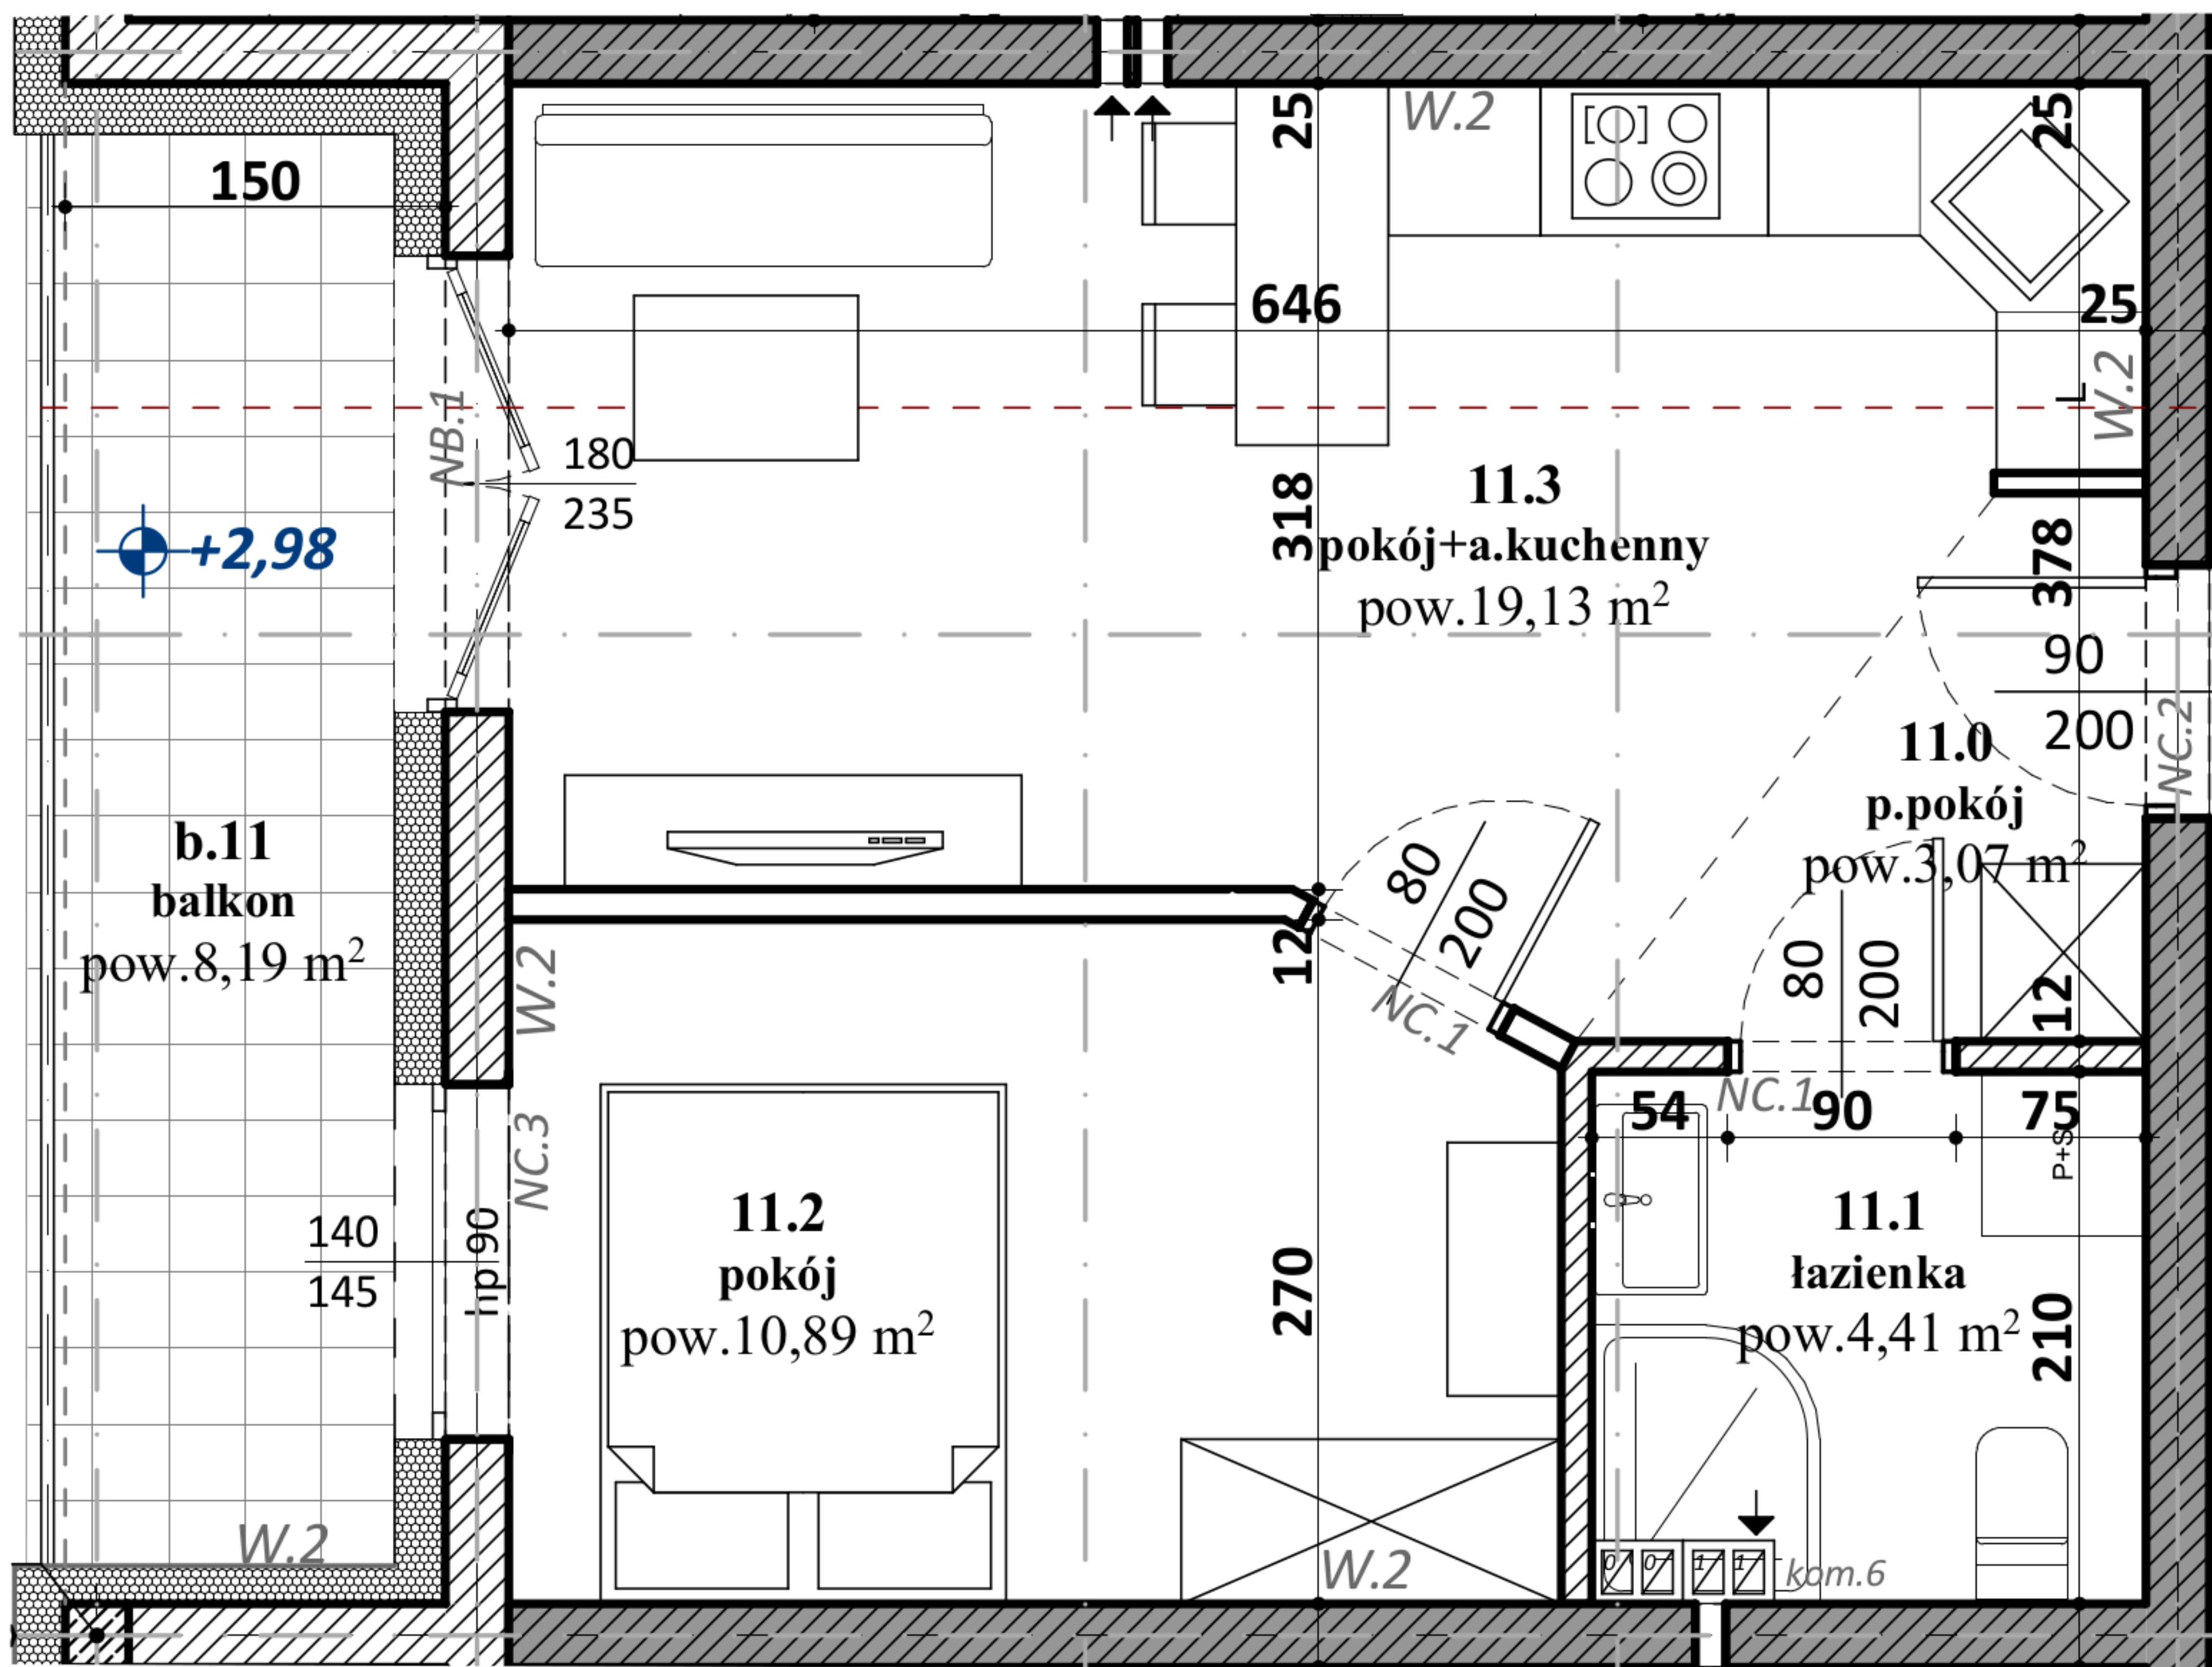

Mieszkanie 11 piętro 1

ZESTAWIENIE POWIERZCHNI - mieszkanie M 11-		
Nr. pom.	Nazwa pomieszczenia	Pow.
11.0	p.pokój	3,07
11.1	łazienka	4,41
11.2	pokój	10,89
11.3	pokój+a.kuchenny	19,13
		37,50 m²

balkon 8,19

WEJŚCIE

Jasień, ul. Nowy Świat