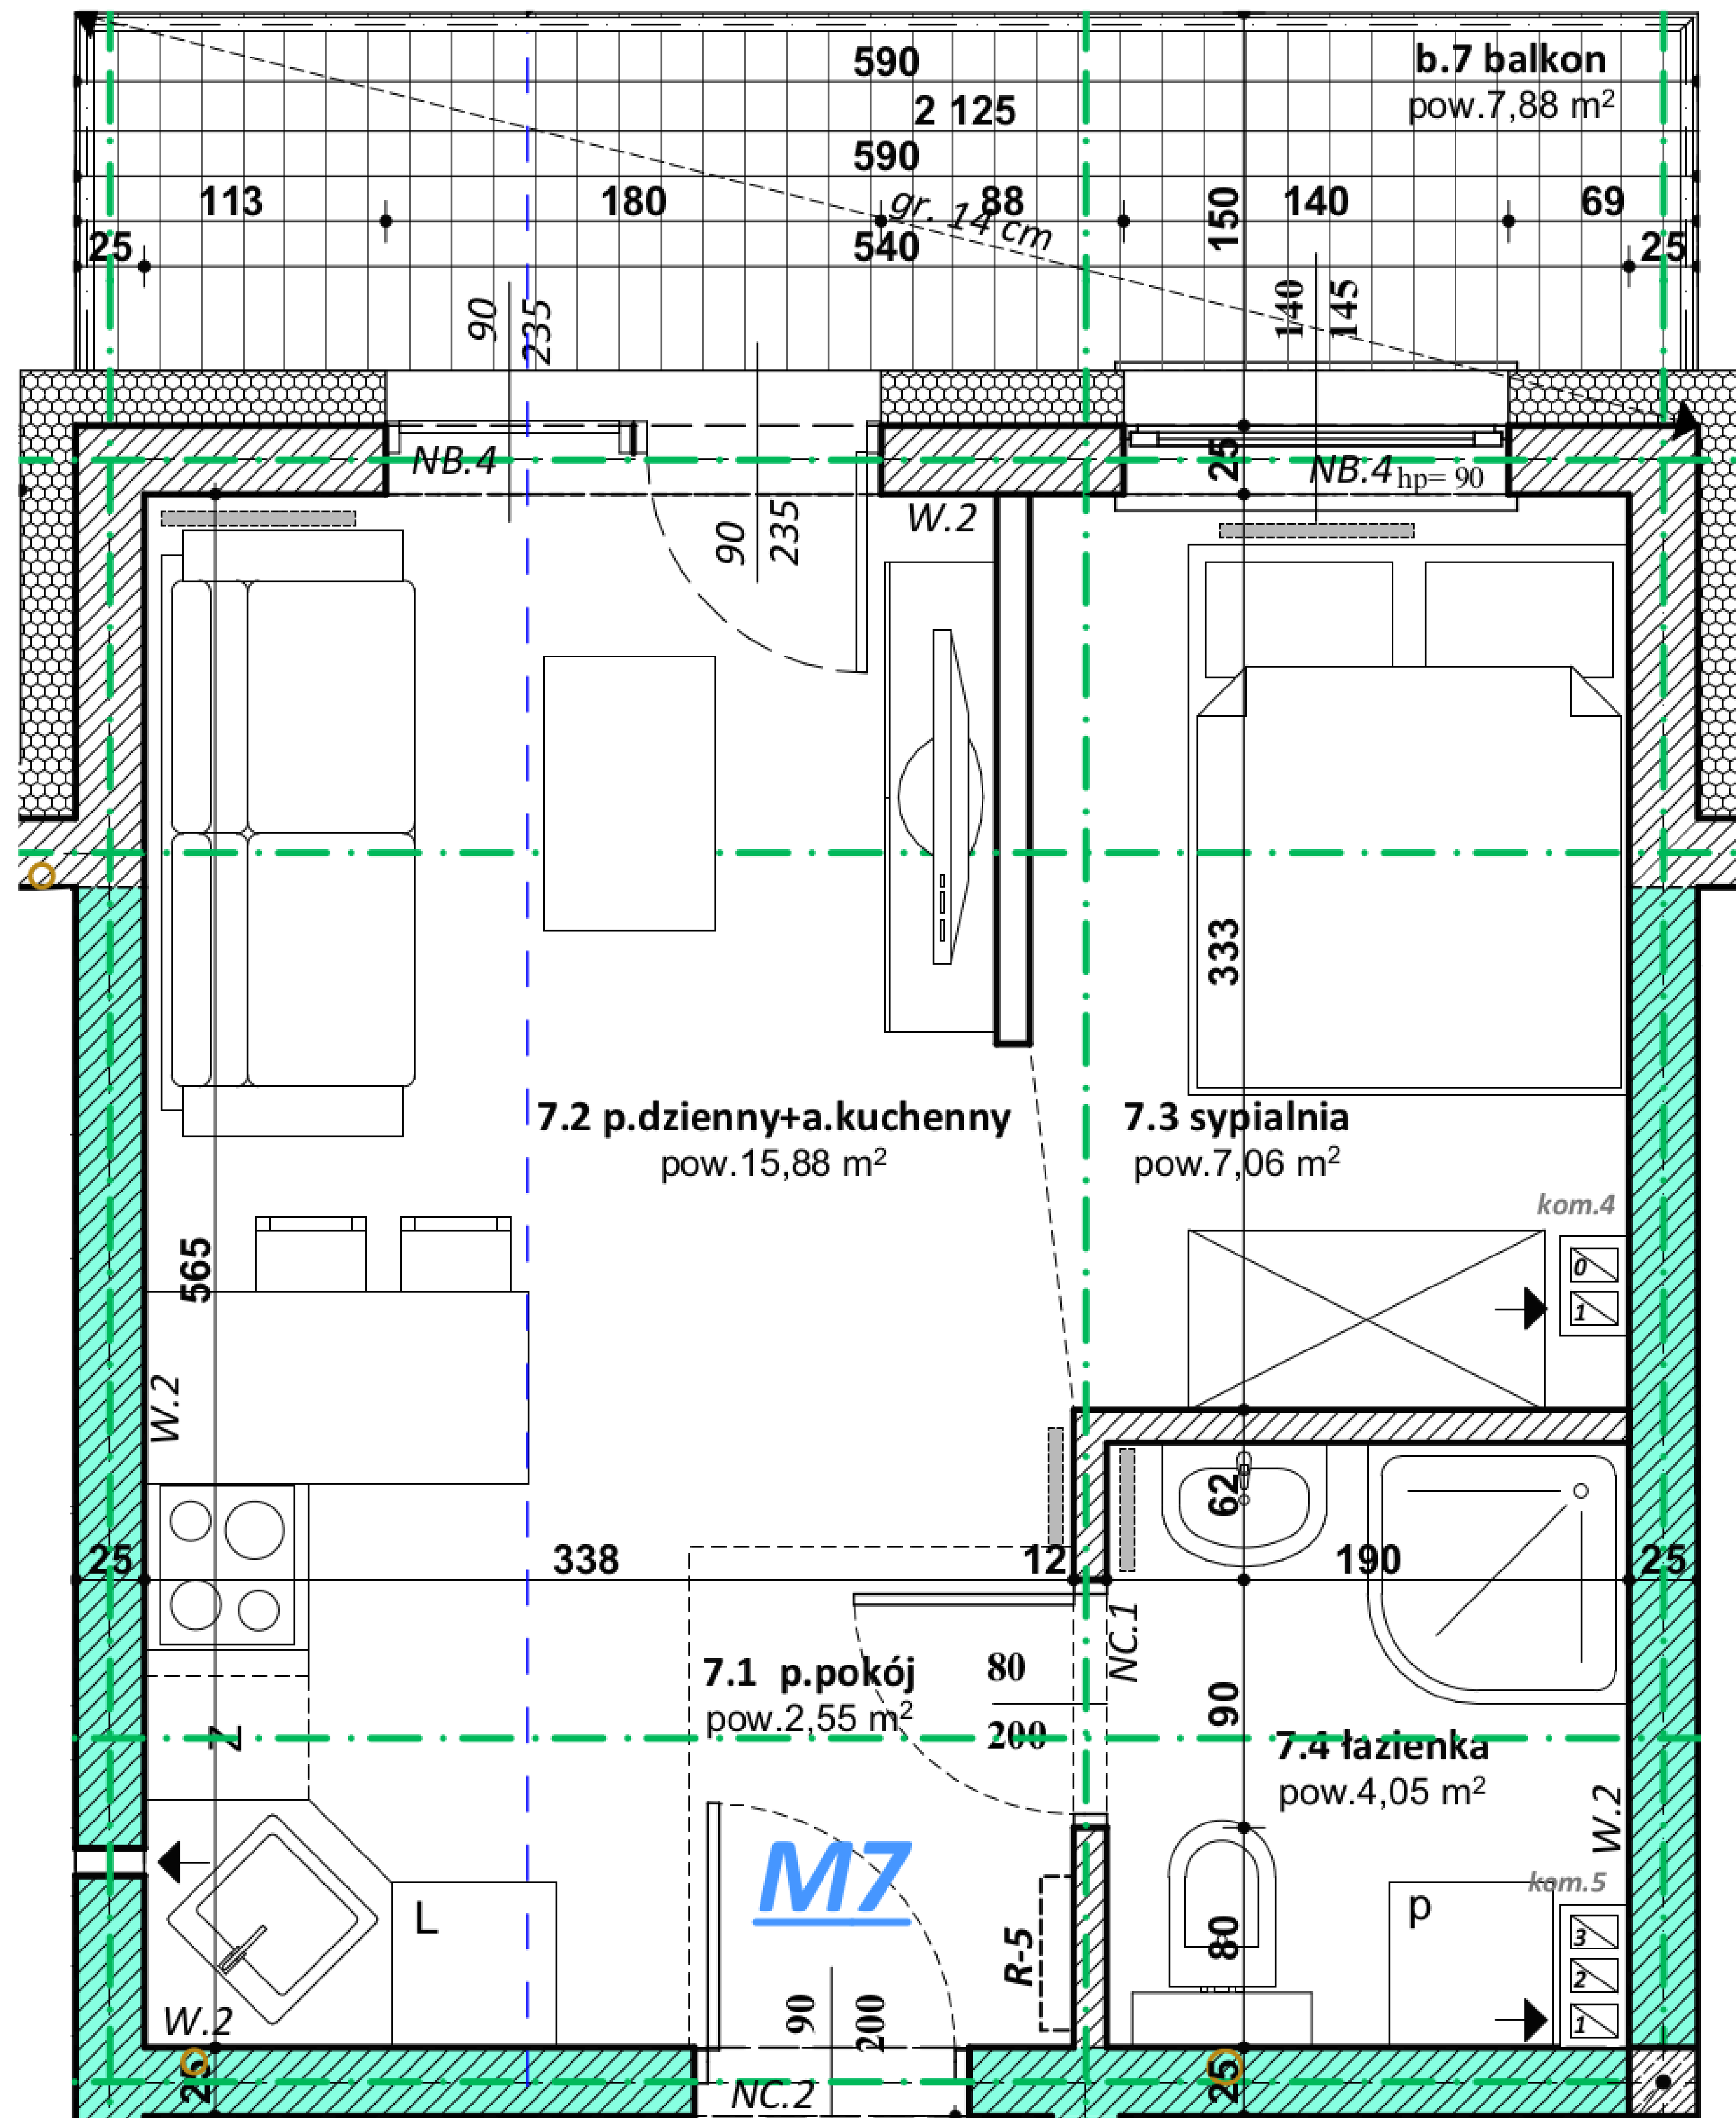

Stanisławice, ul. Senatorska
budynek nr 3
M7 I piętro

▲
WEJŚCIE

**ZESTAWIENIE POWIERZCHNI
UŻYTKOWEJ _ M7**

nazwa pomieszczenia	pow.w(m2)
7.1 p.pokój	2,55
7.2 p.dzienny+a.kuchenny	15,88
7.3 sypialnia	7,06
7.4 łazienka	4,05
	29,54 m²
b.7 balkon	7,88