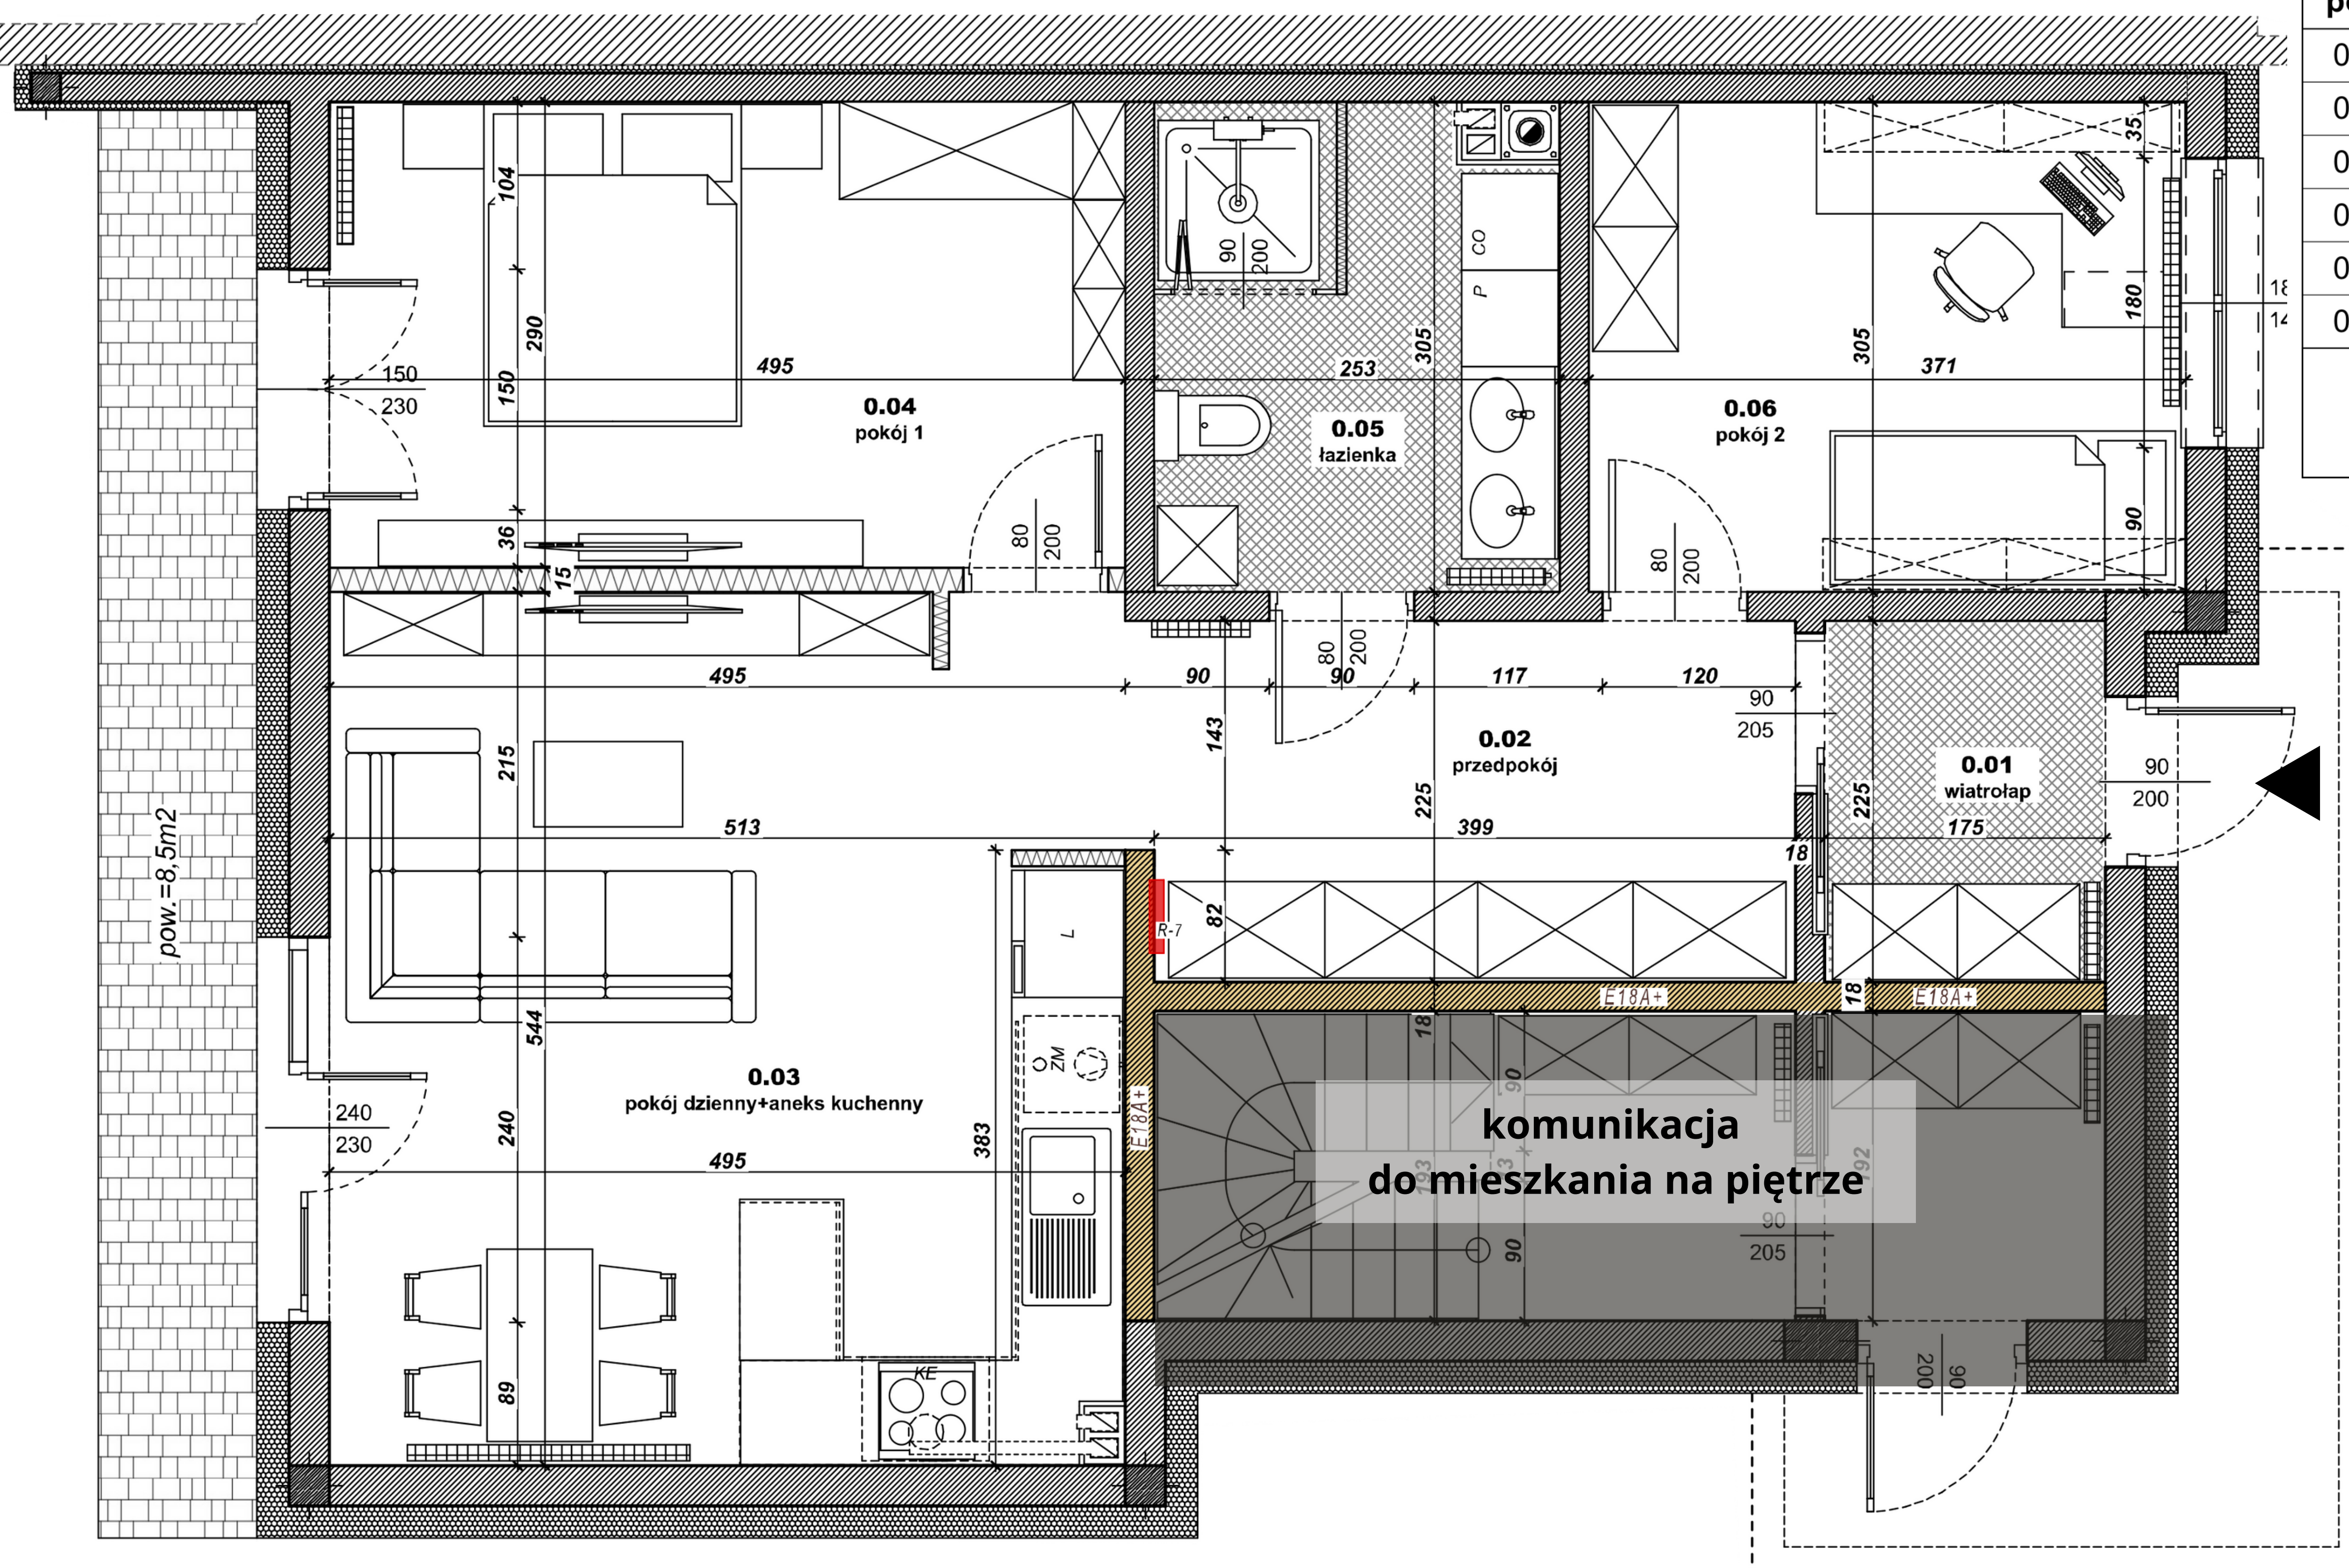

# APARTAMENTY ZALESIE

Bochnia, ul. Dąbrowskiego

**budynek A6, mieszkanie M1**

nr pom.	nazwa pomieszczenia	powierzchnia (m <sup>2</sup> )
0.01	wiatrołap	3,77
0.02	przedpokój	9,08
0.03	pokój dzienny+aneks kuchenny	26,35
0.04	pokój 1	14,04
0.05	łazienka	7,29
0.06	pokój 2	11,32
		<b>71,85 m<sup>2</sup></b>

**WEJŚCIE**