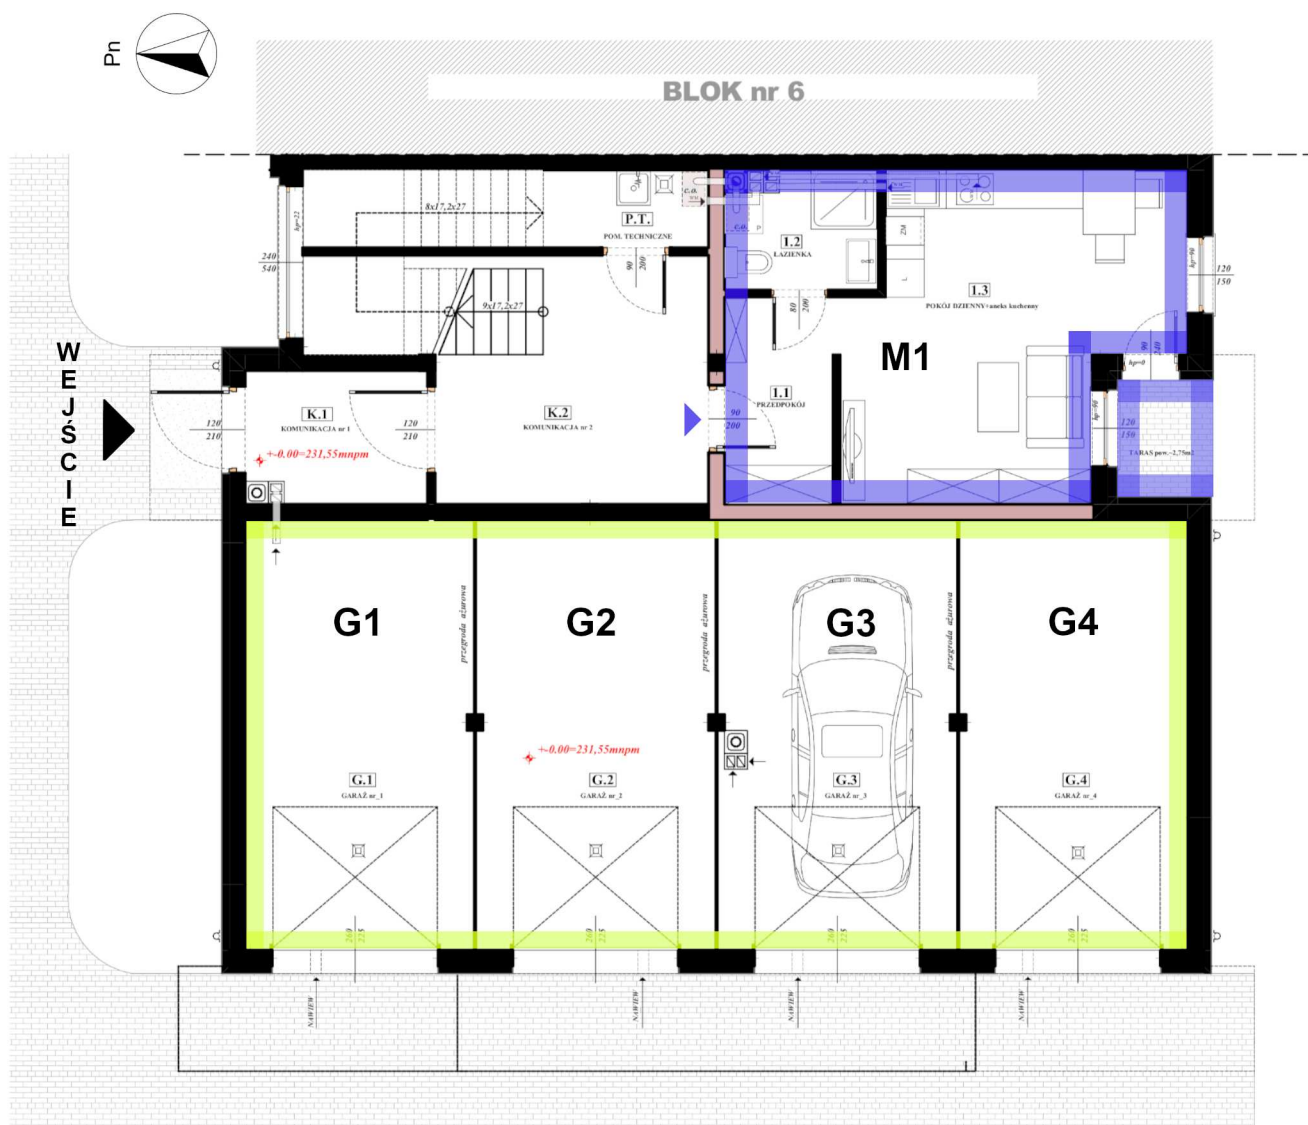

Apartamenty Podedworze

budynek nr 5 - parter

ZESTAWIENIE POWIERZCHNI - mieszkanie- M1			
Nr. pom.	Nazwa pomieszczenia	Powierzchnia użytkowa	Kubatura
1.1	PRZEDPOKÓJ	5,63	14,65
1.2	ŁAZIENKA	4,40	11,44
1.3	POKÓJ DZIENNY+aneks kuchenny	23,66	61,51
		33,69 m²	87,60 m³

ZESTAWIENIE POWIERZCHNI - GARAŻE -			
Nr. pom.	Nazwa pomieszczenia	Powierzchnia użytkowa	Kubatura
G.1	GARAŻ nr_1	24,09	62,64
G.2	GARAŻ nr_2	25,13	65,34
G.3	GARAŻ nr_3	25,15	65,38
G.4	GARAŻ nr_4	24,09	62,64