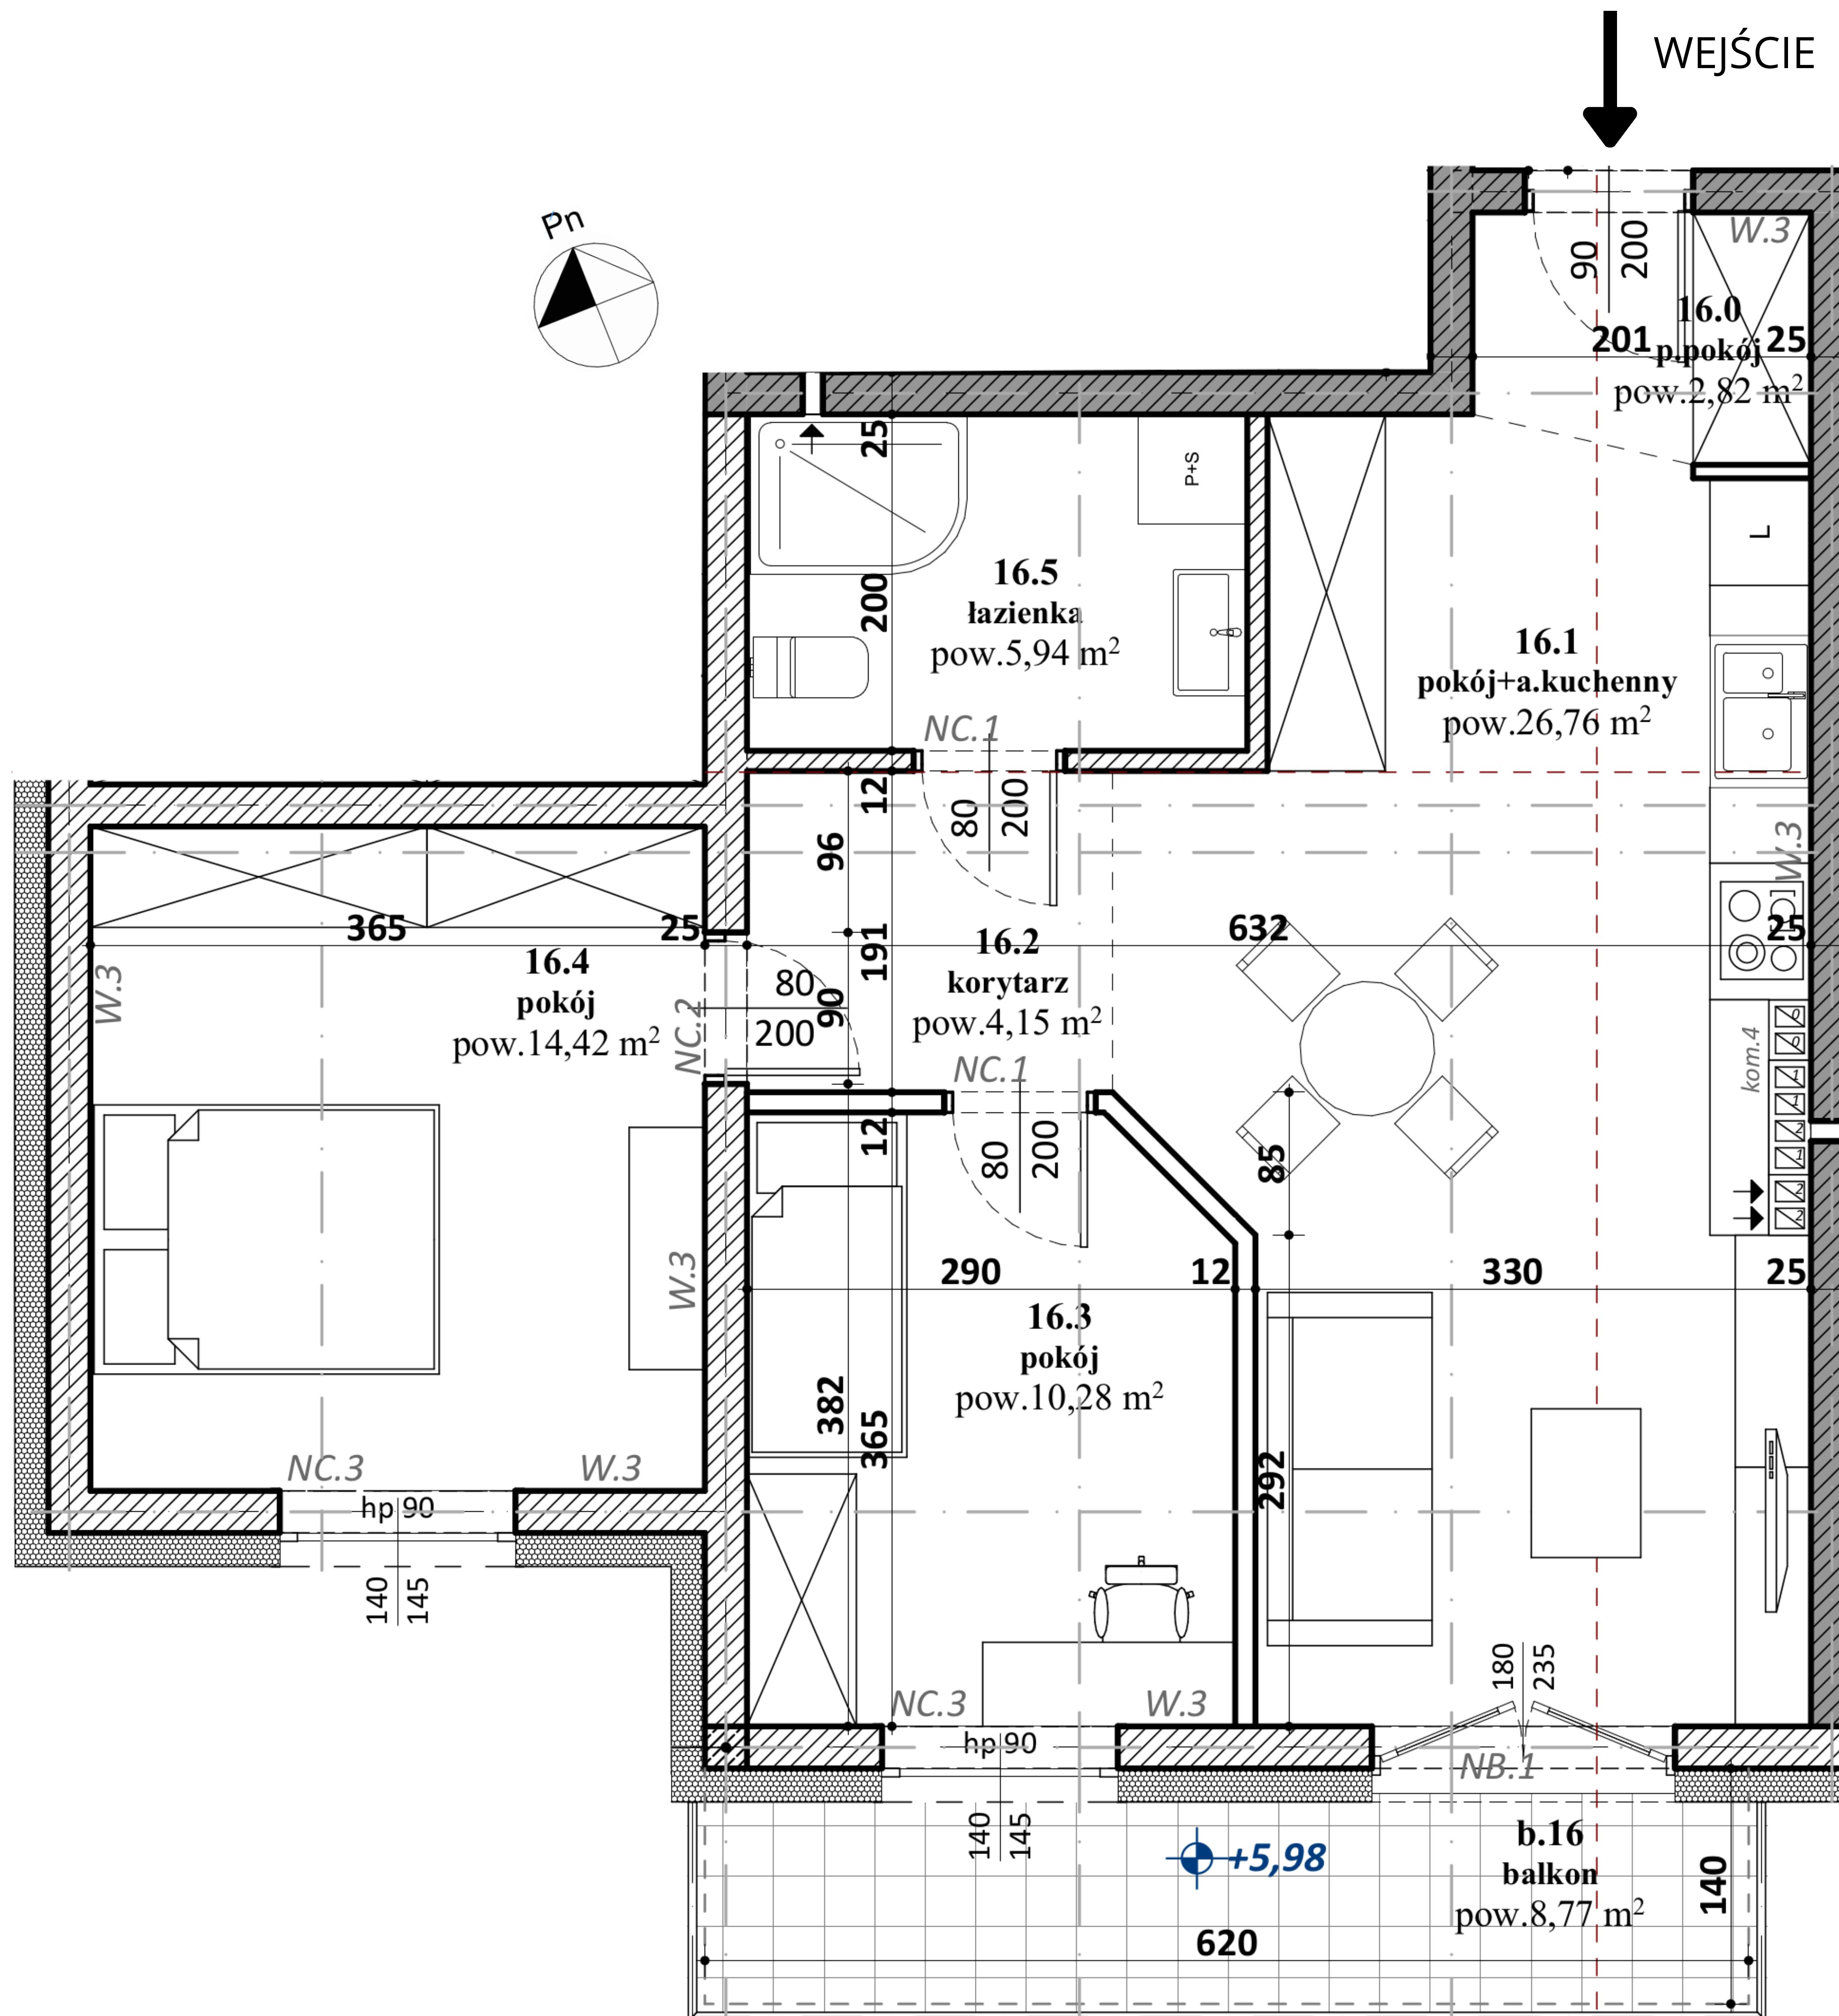

Mieszkanie 16 piętro 2

ZESTAWIENIE POWIERZCHNI - mieszkanie M 16 -

Nr. pom.	Nazwa pomieszczenia	Pow.
16.0	p.pokój	2,82
16.1	pokój+a.kuchenny	26,76
16.2	korytarz	4,15
16.3	pokój	10,28
16.4	pokój	14,42
16.5	łazienka	5,94
	balkon	8,77
		64,37 m²