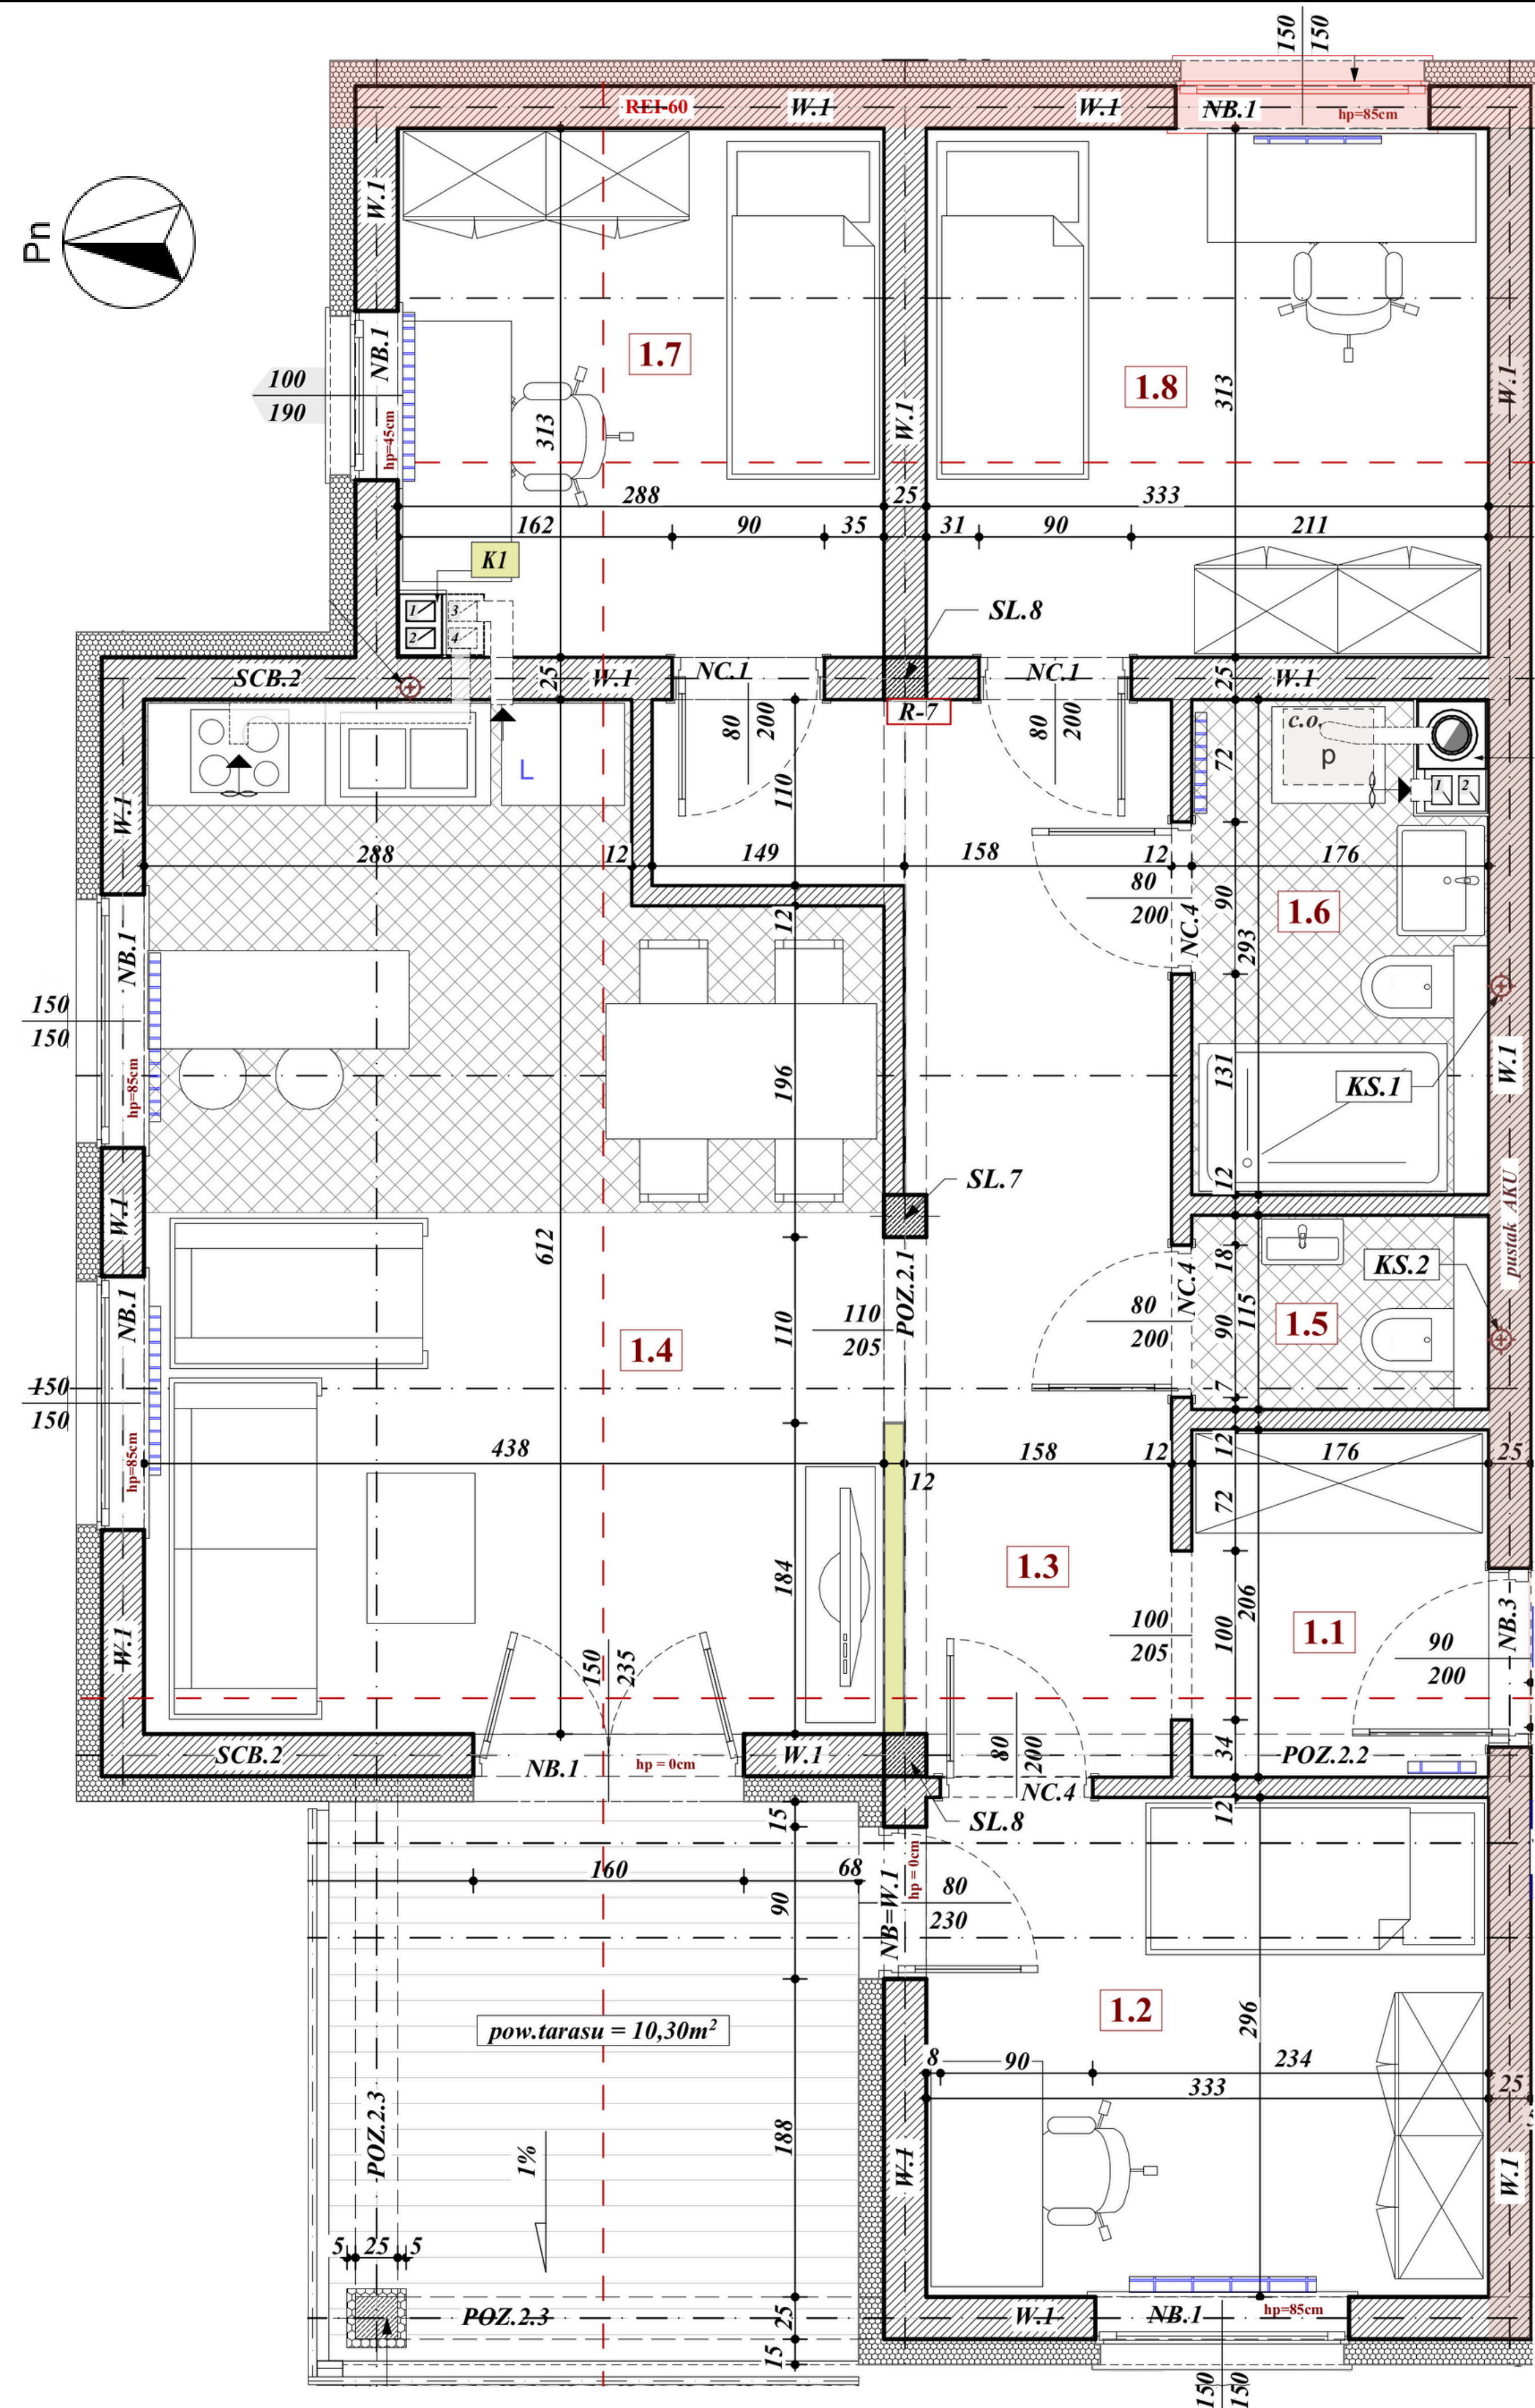

Bochnia, ul. Podedworze
budynek nr "0"
M1 parter

ZESTAWIENIE POWIERZCHNI
-mieszkanie-M1-

Nr. pom.	Nazwa pomieszczenia	Powierzchnia	Kubatura
1.1	PRZEDPOKÓJ	3,61	9,38
1.2	SYPIALNIA	9,83	25,55
1.3	KORYTARZ	11,64	30,26
1.4	POKÓJ DZIENNY + aneks kuchenny	24,96	64,89
1.5	WC	2,01	5,22
1.6	ŁAZIENKA	4,84	12,57
1.7	SYPIALNIA	8,81	22,91
1.8	SYPIALNIA	10,41	27,07
		76,11 m²	197,85 m³
	taras	10,30 m ²	