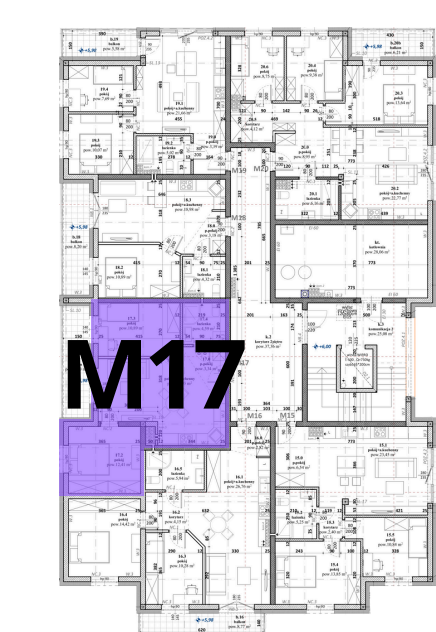

Mieszkanie 17 piętro 2

ZESTAWIENIE POWIERZCHNI - mieszkanie M 17 -		
Nr. pom.	Nazwa pomieszczenia	Pow.
17.0	p.pokój	3,34
17.1	pokój+a.kuchenny	22,95
17.2	pokój	12,41
17.3	pokój	10,89
17.4	łazienka	4,59
		54,18 m²

balkon 8,20

WEJŚCIE
↑

Jasień, ul. Nowy Świat